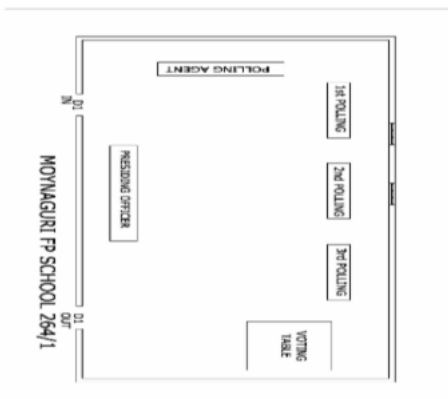

নির্বাচক নিবন্ধন আধিকারিকের স্বাক্ষর

Nazri Naksha

Google Map View

Polling Station Building Front View

Polling Station Front View

Cad View

Key MAP View

1 নাম : প্রদীপ ক্ষেত্রপাল পিতার নাম: দুর্গো ক্ষেত্রপাল বাড়ির নং : n0206 বয়স : 26 লিঙ্গ : পুরুষ	AQT2203834 ফটো উপলব্ধ	2 নাম : চিত্ত ক্ষেত্রপাল মায়ের নাম: জবা ক্ষেত্রপাল বাড়ির নং : n0168 বয়স : 26 লিঙ্গ : পুরুষ	AQT2203859 ফটো উপলব্ধ	3 নাম : মহেশ্বর ক্ষেত্রপাল পিতার নাম: রেনু ক্ষেত্রপাল বাড়ির নং : N0168 বয়স : 25 লিঙ্গ : পুরুষ	AQT2204154 ফটো উপলব্ধ
4 নাম : রাধি ক্ষেত্রপাল স্বামীর নাম: চিত্ত ক্ষেত্রপাল বাড়ির নং : এন0168 বয়স : 28 লিঙ্গ : মহিলা	AQT2496115 ফটো উপলব্ধ	5 নাম : সফিয়া ক্ষেত্রপাল স্বামীর নাম: মহেশ্বর ক্ষেত্রপাল বাড়ির নং : ময়নাগড়ি বয়স : 21 লিঙ্গ : মহিলা	AQT2451490 ফটো উপলব্ধ	6 নাম : ঠাট্টা ঠাট্টা পিতার নাম: দর্শন সিংহ বাড়ির নং : এন00৯৮ বয়স : 40 লিঙ্গ : পুরুষ	KKD5090071 ফটো উপলব্ধ
7 নাম : পম্পা অধিকারী স্বামীর নাম: প্রভাত অধিকারী বাড়ির নং : n0001 বয়স : 36 লিঙ্গ : মহিলা	AQT1777424 ফটো উপলব্ধ	8 নাম : সুমিত্রা অধিকারী স্বামীর নাম: আশীষ অধিকারী বাড়ির নং : N0003 বয়স : 33 লিঙ্গ : মহিলা	YWL1622166 ফটো উপলব্ধ	9 নাম : প্রতাপ অধিকারী পিতার নাম: রামচন্দ্র অধিকারী বাড়ির নং : এন00 বয়স : 27 লিঙ্গ : পুরুষ	AQT2376432 ফটো উপলব্ধ
10 নাম : দীপা ক্ষেত্রপাল স্বামীর নাম: পলাশ ক্ষেত্রপাল বাড়ির নং : n0001 বয়স : 32 লিঙ্গ : মহিলা	AQT1691385 ফটো উপলব্ধ	11 নাম : প্রনতি অধিকারী স্বামীর নাম: সিদ্ধেশ্বর অধিকারী বাড়ির নং : n0005 বয়স : 49 লিঙ্গ : মহিলা	WB/40/276/000629 ফটো উপলব্ধ	12 নাম : সিদ্ধেশ্বর অধিকারী পিতার নাম: গুণরঞ্জন অধিকারী বাড়ির নং : n0005 বয়স : 56 লিঙ্গ : পুরুষ	WB/40/276/000607 ফটো উপলব্ধ
13 নাম : আরতি অধিকারী স্বামীর নাম: রামচন্দ্র অধিকারী বাড়ির নং : n0004 বয়স : 53 লিঙ্গ : মহিলা	WB/40/276/000523 ফটো উপলব্ধ	14 নাম : রামচন্দ্র অধিকারী পিতার নাম: গুণরঞ্জন অধিকারী বাড়ির নং : n0004 বয়স : 58 লিঙ্গ : পুরুষ	WB/40/276/000641 ফটো উপলব্ধ	15 নাম : জগবন্ধু ক্ষেত্রপাল পিতার নাম: পঞ্চা ক্ষেত্রপাল বাড়ির নং : n0003 বয়স : 39 লিঙ্গ : পুরুষ	GFY2251437 ফটো উপলব্ধ
16 নাম : আশিষ অধিকারী পিতার নাম: জগদীশ অধিকারী বাড়ির নং : n0003 বয়স : 36 লিঙ্গ : পুরুষ	AQT1186550 ফটো উপলব্ধ	17 নাম : যমুনা অধিকারী স্বামীর নাম: জগদীশ অধিকারী বাড়ির নং : n0003 বয়স : 56 লিঙ্গ : মহিলা	WB/40/276/000628 ফটো উপলব্ধ	18 নাম : জগদীশ অধিকারী পিতার নাম: গুণরঞ্জন অধিকারী বাড়ির নং : n0003 বয়স : 60 লিঙ্গ : পুরুষ	WB/40/276/000619 ফটো উপলব্ধ
19 নাম : শ্যামলী অধিকারী স্বামীর নাম: ভুবনেশ্বর অধিকারী বাড়ির নং : n0002 বয়স : 58 লিঙ্গ : মহিলা	WB/40/276/000524 ফটো উপলব্ধ	20 নাম : প্রভাত অধিকারী পিতার নাম: ভুবনেশ্বর অধিকারী বাড়ির নং : n0001 বয়স : 43 লিঙ্গ : পুরুষ	GFY2587541 ফটো উপলব্ধ	21 নাম : ছবি অধিকারী স্বামীর নাম: গুণরঞ্জন অধিকারী বাড়ির নং : n0001 বয়স : 77 লিঙ্গ : মহিলা	WB/40/276/000522 ফটো উপলব্ধ
22 নাম : হংশরাজ আগরওয়াল পিতার নাম: রামেশ্বর আগরওয়াল বাড়ির নং : n0257 বয়স : 53 লিঙ্গ : পুরুষ	AQT1691328 ফটো উপলব্ধ	Q 23 নাম : রাহুল আগরওয়াল পিতার নাম: হংশরাজ আগরওয়াল বাড়ির নং : N0257 বয়স : 24 লিঙ্গ : পুরুষ	AQT2204303 ফটো উপলব্ধ	24 নাম : জ্যোতি আগরওয়াল স্বামীর নাম: সুরজ আগরওয়াল বাড়ির নং : n0237 বয়স : 29 লিঙ্গ : মহিলা	IMW1907054 ফটো উপলব্ধ
25 নাম : রীতা কর্মকার পিতার নাম: জগদীশ কর্মকার বাড়ির নং : N0097 বয়স : 24 লিঙ্গ : মহিলা	AQT2204287 ফটো উপলব্ধ	26 নাম : নানু ক্ষেত্রপাল পিতার নাম: রাধানাথ ক্ষেত্রপাল বাড়ির নং : n0017 বয়স : 58 লিঙ্গ : পুরুষ	WB/40/276/000120 ফটো উপলব্ধ	27 নাম : সন্ধ্যা ক্ষেত্রপাল স্বামীর নাম: নানু ক্ষেত্রপাল বাড়ির নং : n0017 বয়স : 56 লিঙ্গ : মহিলা	WB/40/276/000337 ফটো উপলব্ধ
28 নাম : রবি ক্ষেত্রপাল পিতার নাম: নানু ক্ষেত্রপাল বাড়ির নং : n0017 বয়স : 45 লিঙ্গ : পুরুষ	GFY1482876 ফটো উপলব্ধ	29 নাম : পূর্ণিমা ক্ষেত্রপাল স্বামীর নাম: রবি ক্ষেত্রপাল বাড়ির নং : n0017 বয়স : 39 লিঙ্গ : মহিলা	GFY2588275 ফটো উপলব্ধ	30 নাম : বাসু ক্ষেত্রপাল পিতার নাম: নানু ক্ষেত্রপাল বাড়ির নং : n0017 বয়স : 39 লিঙ্গ : পুরুষ	GFY2509016 ফটো উপলব্ধ