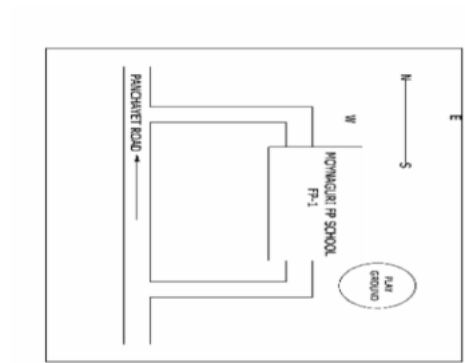

নির্বাচক নিবন্ধন আধিকারিকের স্বাক্ষর

Nazri Naksha

Google Map View

Polling Station Building Front View

Polling Station Front View

Cad View

Key MAP View

1 নাম : প্রদীপ ক্ষেত্রপাল পিতার নাম: দুর্গো ক্ষেত্রপাল বাড়ির নং : n0206 বয়স : 26 লিঙ্গ : পুরুষ	AQT2203834 ফটো উপলব্ধ	2 নাম : চিত্ত ক্ষেত্রপাল মায়ের নাম: জবা ক্ষেত্রপাল বাড়ির নং : n0168 বয়স : 26 লিঙ্গ : পুরুষ	AQT2203859 ফটো উপলব্ধ	3 নাম : মহেশ্বর ক্ষেত্রপাল পিতার নাম: রেনু ক্ষেত্রপাল বাড়ির নং : N0168 বয়স : 25 লিঙ্গ : পুরুষ	AQT2204154 ফটো উপলব্ধ
4 নাম : রাধি ক্ষেত্রপাল স্বামীর নাম: চিত্ত ক্ষেত্রপাল বাড়ির নং : এন0168 বয়স : 28 লিঙ্গ : মহিলা	AQT2496115 ফটো উপলব্ধ	5 নাম : সফিয়া ক্ষেত্রপাল স্বামীর নাম: মহেশ্বর ক্ষেত্রপাল বাড়ির নং : ময়নাগড়ি বয়স : 21 লিঙ্গ : মহিলা	AQT2451490 ফটো উপলব্ধ	6 নাম : ঠাট্টা ঠাট্টা পিতার নাম: দর্শন সিংহ বাড়ির নং : এন00৯৮ বয়স : 40 লিঙ্গ : পুরুষ	KKD5090071 ফটো উপলব্ধ
7 নাম : পম্পা অধিকারী স্বামীর নাম: প্রভাত অধিকারী বাড়ির নং : n0001 বয়স : 36 লিঙ্গ : মহিলা	AQT1777424 ফটো উপলব্ধ	8 নাম : সুমিত্রা অধিকারী স্বামীর নাম: আশীষ অধিকারী বাড়ির নং : N0003 বয়স : 33 লিঙ্গ : মহিলা	YWL1622166 ফটো উপলব্ধ	9 নাম : প্রতাপ অধিকারী পিতার নাম: রামচন্দ্র অধিকারী বাড়ির নং : এন00 বয়স : 27 লিঙ্গ : পুরুষ	AQT2376432 ফটো উপলব্ধ
10 নাম : দীপা ক্ষেত্রপাল স্বামীর নাম: পলাশ ক্ষেত্রপাল বাড়ির নং : n0001 বয়স : 32 লিঙ্গ : মহিলা	AQT1691385 ফটো উপলব্ধ	11 নাম : প্রনতি অধিকারী স্বামীর নাম: সিদ্ধেশ্বর অধিকারী বাড়ির নং : n0005 বয়স : 49 লিঙ্গ : মহিলা	WB/40/276/000629 ফটো উপলব্ধ	12 নাম : সিদ্ধেশ্বর অধিকারী পিতার নাম: গুণরঞ্জন অধিকারী বাড়ির নং : n0005 বয়স : 56 লিঙ্গ : পুরুষ	WB/40/276/000607 ফটো উপলব্ধ
13 নাম : আরতি অধিকারী স্বামীর নাম: রামচন্দ্র অধিকারী বাড়ির নং : n0004 বয়স : 53 লিঙ্গ : মহিলা	WB/40/276/000523 ফটো উপলব্ধ	14 নাম : রামচন্দ্র অধিকারী পিতার নাম: গুণরঞ্জন অধিকারী বাড়ির নং : n0004 বয়স : 58 লিঙ্গ : পুরুষ	WB/40/276/000641 ফটো উপলব্ধ	15 নাম : জগবন্ধু ক্ষেত্রপাল পিতার নাম: পঞ্চা ক্ষেত্রপাল বাড়ির নং : n0003 বয়স : 39 লিঙ্গ : পুরুষ	GFY2251437 ফটো উপলব্ধ
16 নাম : আশিষ অধিকারী পিতার নাম: জগদীশ অধিকারী বাড়ির নং : n0003 বয়স : 36 লিঙ্গ : পুরুষ	AQT1186550 ফটো উপলব্ধ	17 নাম : যমুনা অধিকারী স্বামীর নাম: জগদীশ অধিকারী বাড়ির নং : n0003 বয়স : 56 লিঙ্গ : মহিলা	WB/40/276/000628 ফটো উপলব্ধ	18 নাম : জগদীশ অধিকারী পিতার নাম: গুণরঞ্জন অধিকারী বাড়ির নং : n0003 বয়স : 60 লিঙ্গ : পুরুষ	WB/40/276/000619 ফটো উপলব্ধ
19 নাম : শ্যামলী অধিকারী স্বামীর নাম: ভুবনেশ্বর অধিকারী বাড়ির নং : n0002 বয়স : 58 লিঙ্গ : মহিলা	WB/40/276/000524 ফটো উপলব্ধ	20 নাম : প্রভাত অধিকারী পিতার নাম: ভুবনেশ্বর অধিকারী বাড়ির নং : n0001 বয়স : 43 লিঙ্গ : পুরুষ	GFY2587541 ফটো উপলব্ধ	21 নাম : ছবি অধিকারী স্বামীর নাম: গুণরঞ্জন অধিকারী বাড়ির নং : n0001 বয়স : 77 লিঙ্গ : মহিলা	WB/40/276/000522 ফটো উপলব্ধ
22 নাম : হংশরাজ আগরওয়াল পিতার নাম: রামেশ্বর আগরওয়াল বাড়ির নং : n0257 বয়স : 53 লিঙ্গ : পুরুষ	AQT1691328 ফটো উপলব্ধ	Q 23 নাম : রাহুল আগরওয়াল পিতার নাম: হংশরাজ আগরওয়াল বাড়ির নং : N0257 বয়স : 24 লিঙ্গ : পুরুষ	AQT2204303 ফটো উপলব্ধ	24 নাম : জ্যোতি আগরওয়াল স্বামীর নাম: সুরজ আগরওয়াল বাড়ির নং : n0237 বয়স : 29 লিঙ্গ : মহিলা	IMW1907054 ফটো উপলব্ধ
25 নাম : রীতা কর্মকার পিতার নাম: জগদীশ কর্মকার বাড়ির নং : N0097 বয়স : 24 লিঙ্গ : মহিলা	AQT2204287 ফটো উপলব্ধ	26 নাম : নানু ক্ষেত্রপাল পিতার নাম: রাধানাথ ক্ষেত্রপাল বাড়ির নং : n0017 বয়স : 58 লিঙ্গ : পুরুষ	WB/40/276/000120 ফটো উপলব্ধ	27 নাম : সন্ধ্যা ক্ষেত্রপাল স্বামীর নাম: নানু ক্ষেত্রপাল বাড়ির নং : n0017 বয়স : 56 লিঙ্গ : মহিলা	WB/40/276/000337 ফটো উপলব্ধ
28 নাম : রবি ক্ষেত্রপাল পিতার নাম: নানু ক্ষেত্রপাল বাড়ির নং : n0017 বয়স : 45 লিঙ্গ : পুরুষ	GFY1482876 ফটো উপলব্ধ	29 নাম : পূর্ণিমা ক্ষেত্রপাল স্বামীর নাম: রবি ক্ষেত্রপাল বাড়ির নং : n0017 বয়স : 39 লিঙ্গ : মহিলা	GFY2588275 ফটো উপলব্ধ	30 নাম : বাসু ক্ষেত্রপাল পিতার নাম: নানু ক্ষেত্রপাল বাড়ির নং : n0017 বয়স : 39 লিঙ্গ : পুরুষ	GFY2509016 ফটো উপলব্ধ