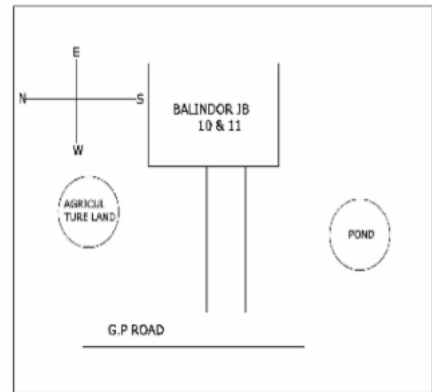

নির্বাচক নিবন্ধন আধিকারিকের স্বাক্ষর

Nazri Naksha

Google Map View

Polling Station Building Front View

Polling Station Front View

Cad View

Key MAP View

1 নাম : সুবীর কুমার পিতার নাম: সত্যকিঙ্কর কুমার বাড়ির নং : n0114 বয়স : 74 লিঙ্গ : পুরুষ	AQT2123313 ফটো উপলব্ধ	2 নাম : সুপ্রীতি কুমার স্বামীর নাম: সুবীর কুমার বাড়ির নং : n0114 বয়স : 65 লিঙ্গ : মহিলা	AQT2123305 ফটো উপলব্ধ	3 নাম : সুমনা কুমার পিতার নাম: সুবীর কুমার বাড়ির নং : n0114 বয়স : 38 লিঙ্গ : মহিলা	AQT0040444 ফটো উপলব্ধ
4 নাম : সন্ধ্যা কুমার স্বামীর নাম: হরিদাস কুমার বাড়ির নং : n0115 বয়স : 80 লিঙ্গ : মহিলা	WB/40/276/018325 ফটো উপলব্ধ	5 নাম : প্রবীর কুমার পিতার নাম: হরিদাস কুমার বাড়ির নং : n0115 বয়স : 57 লিঙ্গ : পুরুষ	GFY0043141 ফটো উপলব্ধ	6 নাম : কাকলী কুমার স্বামীর নাম: প্রবীর কুমার বাড়ির নং : n0115 বয়স : 51 লিঙ্গ : মহিলা	GFY2592467 ফটো উপলব্ধ
7 নাম : অপর্ণা কুমার স্বামীর নাম: শান্তিপদ কুমার বাড়ির নং : n0139 বয়স : 58 লিঙ্গ : মহিলা	WB/40/276/018303 ফটো উপলব্ধ	8 নাম : সুজিত বরন কুমার পিতার নাম: কৃষ্ণপদ কুমার বাড়ির নং : n0139 বয়স : 64 লিঙ্গ : পুরুষ	WB/40/276/018358 ফটো উপলব্ধ	9 নাম : সব্যসাচী কুমার পিতার নাম: প্রভাস চন্দ্র কুমার বাড়ির নং : n0139 বয়স : 51 লিঙ্গ : পুরুষ	GFY0043125 ফটো উপলব্ধ
10 নাম : চন্দ্রদেব মুখার্জী পিতার নাম: অনন্তদেব মুখার্জী বাড়ির নং : n0139 বয়স : 43 লিঙ্গ : পুরুষ	GFY2226975 ফটো উপলব্ধ	11 নাম : টুলু মুখার্জী স্বামীর নাম: চন্দ্রদেব মুখার্জী বাড়ির নং : n0139 বয়স : 37 লিঙ্গ : মহিলা	AQT1190677 ফটো উপলব্ধ	12 নাম : শিউলী কুমার স্বামীর নাম: ধ্রুবজ্যোতি কুমার বাড়ির নং : n0273 বয়স : 33 লিঙ্গ : মহিলা	AQT1961689 ফটো উপলব্ধ
13 নাম : শুভজ্যোতি কুমার পিতার নাম: প্রবীর কুমার বাড়ির নং : n0267 বয়স : 27 লিঙ্গ : পুরুষ	AQT1887587 ফটো উপলব্ধ	14 নাম : শান্তিপদ কুমার পিতার নাম: কৃষ্ণপদ কুমার বাড়ির নং : n0139 বয়স : 69 লিঙ্গ : পুরুষ	WB/40/276/018232 ফটো উপলব্ধ	15 নাম : ধ্রুবজ্যোতি কুমার পিতার নাম: সুবীর কুমার বাড়ির নং : n0114 বয়স : 43 লিঙ্গ : পুরুষ	GFY2592459 ফটো উপলব্ধ
16 নাম : স্বর্ণময়ী কুমার স্বামীর নাম: জয়দেব কুমার বাড়ির নং : n0139 বয়স : 62 লিঙ্গ : মহিলা	AQT2318152 ফটো উপলব্ধ	17 নাম : সাগ্নিক কুমার পিতার নাম: সব্যসাচী কুমার বাড়ির নং : এন0139 বয়স : 20 লিঙ্গ : পুরুষ	AQT2483360 ফটো উপলব্ধ	18 নাম : শ্রাবণী কুমার স্বামীর নাম: সব্যসাচী কুমার বাড়ির নং : n0139 বয়স : 47 লিঙ্গ : মহিলা	GFY2008712 ফটো উপলব্ধ
19 নাম : সোমা ক্ষেত্রপাল স্বামীর নাম: সনৎ ক্ষেত্রপাল বাড়ির নং : এন0085 বয়স : 22 লিঙ্গ : মহিলা	AQT2416261 ফটো উপলব্ধ	20 নাম : পাপিয়া ক্ষেত্রপাল স্বামীর নাম: অমর ক্ষেত্রপাল বাড়ির নং : এন0019 বয়স : 27 লিঙ্গ : মহিলা	AQT2011294 ফটো উপলব্ধ	21 নাম : পুতুল ক্ষেত্রপাল স্বামীর নাম: কার্তিক ক্ষেত্রপাল বাড়ির নং : N0100 বয়স : 51 লিঙ্গ : মহিলা	WB/40/276/021323 ফটো উপলব্ধ
22 নাম : কার্তিক ক্ষেত্রপাল পিতার নাম: গোপেশ্বর ক্ষেত্রপাল বাড়ির নং : N0100 বয়স : 56 লিঙ্গ : পুরুষ	WB/40/276/021478 ফটো উপলব্ধ	23 নাম : শর্মিষ্ঠা দাস পিতার নাম: তপন দাস বাড়ির নং : 22এ বয়স : 24 লিঙ্গ : মহিলা	WOD2974731 ফটো উপলব্ধ	24 নাম : বাদশা রায় পিতার নাম: পতি রায় বাড়ির নং : এন0185 বয়স : 23 লিঙ্গ : পুরুষ	AQT2340099 ফটো উপলব্ধ
25 নাম : সঞ্জীত ক্ষেত্রপাল পিতার নাম: জগবন্ধু ক্ষেত্রপাল বাড়ির নং : N0018 বয়স : 23 লিঙ্গ : পুরুষ	AQT2339786 ফটো উপলব্ধ	26 নাম : পূর্ণিমা ক্ষেত্রপাল স্বামীর নাম: রতন ক্ষেত্রপাল বাড়ির নং : এন0084 বয়স : 32 লিঙ্গ : মহিলা	YPW1958628 ফটো উপলব্ধ	27 নাম : রণজীত ক্ষেত্রপাল পিতার নাম: বৈদ্যনাথ ক্ষেত্রপাল বাড়ির নং : এন0019 বয়স : 22 লিঙ্গ : পুরুষ	AQT2383016 ফটো উপলব্ধ
28 নাম : দেবাশিষ ক্ষেত্রপাল পিতার নাম: অশোক ক্ষেত্রপাল বাড়ির নং : এন0021 বয়স : 22 লিঙ্গ : পুরুষ	AQT2383065 ফটো উপলব্ধ	29 নাম : সুলতা ক্ষেত্রপাল স্বামীর নাম: মোহন ক্ষেত্রপাল বাড়ির নং : এন0088 বয়স : 23 লিঙ্গ : মহিলা	AQT2383115 ফটো উপলব্ধ	30 নাম : দীপা ক্ষেত্রপাল স্বামীর নাম: প্রদীপ ক্ষেত্রপাল বাড়ির নং : N0010 বয়স : 27 লিঙ্গ : মহিলা	AQT2340016 ফটো উপলব্ধ