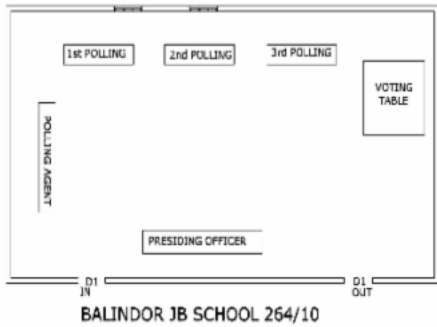

নির্বাচক নিবন্ধন আধিকারিকের স্বাক্ষর

Nazri Naksha

Google Map View

Polling Station Building Front View

Polling Station Front View

Cad View

Key MAP View

1 নাম : সুবীর কুমার পিতার নাম: সত্যকিঙ্কর কুমার বাড়ির নং : n0114 বয়স : 74 লিঙ্গ : পুরুষ	AQT2123313 ফটো উপলব্ধ	2 নাম : সুপ্রীতি কুমার স্বামীর নাম: সুবীর কুমার বাড়ির নং : n0114 বয়স : 65 লিঙ্গ : মহিলা	AQT2123305 ফটো উপলব্ধ	3 নাম : সুমনা কুমার পিতার নাম: সুবীর কুমার বাড়ির নং : n0114 বয়স : 38 লিঙ্গ : মহিলা	AQT0040444 ফটো উপলব্ধ
4 নাম : সন্ধ্যা কুমার স্বামীর নাম: হরিদাস কুমার বাড়ির নং : n0115 বয়স : 80 লিঙ্গ : মহিলা	WB/40/276/018325 ফটো উপলব্ধ	5 নাম : প্রবীর কুমার পিতার নাম: হরিদাস কুমার বাড়ির নং : n0115 বয়স : 57 লিঙ্গ : পুরুষ	GFY0043141 ফটো উপলব্ধ	6 নাম : কাকলী কুমার স্বামীর নাম: প্রবীর কুমার বাড়ির নং : n0115 বয়স : 51 লিঙ্গ : মহিলা	GFY2592467 ফটো উপলব্ধ
7 নাম : অপর্ণা কুমার স্বামীর নাম: শান্তিপদ কুমার বাড়ির নং : n0139 বয়স : 58 লিঙ্গ : মহিলা	WB/40/276/018303 ফটো উপলব্ধ	8 নাম : সুজিত বরন কুমার পিতার নাম: কৃষ্ণপদ কুমার বাড়ির নং : n0139 বয়স : 64 লিঙ্গ : পুরুষ	WB/40/276/018358 ফটো উপলব্ধ	9 নাম : সব্যসাচী কুমার পিতার নাম: প্রভাস চন্দ্র কুমার বাড়ির নং : n0139 বয়স : 51 লিঙ্গ : পুরুষ	GFY0043125 ফটো উপলব্ধ
10 নাম : চন্দ্রদেব মুখার্জী পিতার নাম: অনন্তদেব মুখার্জী বাড়ির নং : n0139 বয়স : 43 লিঙ্গ : পুরুষ	GFY2226975 ফটো উপলব্ধ	11 নাম : টুলু মুখার্জী স্বামীর নাম: চন্দ্রদেব মুখার্জী বাড়ির নং : n0139 বয়স : 37 লিঙ্গ : মহিলা	AQT1190677 ফটো উপলব্ধ	12 নাম : শিউলী কুমার স্বামীর নাম: ধ্রুবজ্যোতি কুমার বাড়ির নং : n0273 বয়স : 33 লিঙ্গ : মহিলা	AQT1961689 ফটো উপলব্ধ
13 নাম : শুভজ্যোতি কুমার পিতার নাম: প্রবীর কুমার বাড়ির নং : n0267 বয়স : 27 লিঙ্গ : পুরুষ	AQT1887587 ফটো উপলব্ধ	14 নাম : শান্তিপদ কুমার পিতার নাম: কৃষ্ণপদ কুমার বাড়ির নং : n0139 বয়স : 69 লিঙ্গ : পুরুষ	WB/40/276/018232 ফটো উপলব্ধ	15 নাম : ধ্রুবজ্যোতি কুমার পিতার নাম: সুবীর কুমার বাড়ির নং : n0114 বয়স : 43 লিঙ্গ : পুরুষ	GFY2592459 ফটো উপলব্ধ
16 নাম : স্বর্ণময়ী কুমার স্বামীর নাম: জয়দেব কুমার বাড়ির নং : n0139 বয়স : 62 লিঙ্গ : মহিলা	AQT2318152 ফটো উপলব্ধ	17 নাম : সাগ্নিক কুমার পিতার নাম: সব্যসাচী কুমার বাড়ির নং : এন0139 বয়স : 20 লিঙ্গ : পুরুষ	AQT2483360 ফটো উপলব্ধ	18 নাম : শ্রাবণী কুমার স্বামীর নাম: সব্যসাচী কুমার বাড়ির নং : n0139 বয়স : 47 লিঙ্গ : মহিলা	GFY2008712 ফটো উপলব্ধ
19 নাম : সোমা ক্ষেত্রপাল স্বামীর নাম: সনৎ ক্ষেত্রপাল বাড়ির নং : এন0085 বয়স : 22 লিঙ্গ : মহিলা	AQT2416261 ফটো উপলব্ধ	20 নাম : পাপিয়া ক্ষেত্রপাল স্বামীর নাম: অমর ক্ষেত্রপাল বাড়ির নং : এন0019 বয়স : 27 লিঙ্গ : মহিলা	AQT2011294 ফটো উপলব্ধ	21 নাম : পুতুল ক্ষেত্রপাল স্বামীর নাম: কার্তিক ক্ষেত্রপাল বাড়ির নং : N0100 বয়স : 51 লিঙ্গ : মহিলা	WB/40/276/021323 ফটো উপলব্ধ
22 নাম : কার্তিক ক্ষেত্রপাল পিতার নাম: গোপেশ্বর ক্ষেত্রপাল বাড়ির নং : N0100 বয়স : 56 লিঙ্গ : পুরুষ	WB/40/276/021478 ফটো উপলব্ধ	23 নাম : শর্মিষ্ঠা দাস পিতার নাম: তপন দাস বাড়ির নং : 22এ বয়স : 24 লিঙ্গ : মহিলা	WOD2974731 ফটো উপলব্ধ	24 নাম : বাদশা রায় পিতার নাম: পতি রায় বাড়ির নং : এন0185 বয়স : 23 লিঙ্গ : পুরুষ	AQT2340099 ফটো উপলব্ধ
25 নাম : সঞ্জীত ক্ষেত্রপাল পিতার নাম: জগবন্ধু ক্ষেত্রপাল বাড়ির নং : N0018 বয়স : 23 লিঙ্গ : পুরুষ	AQT2339786 ফটো উপলব্ধ	26 নাম : পূর্ণিমা ক্ষেত্রপাল স্বামীর নাম: রতন ক্ষেত্রপাল বাড়ির নং : এন0084 বয়স : 32 লিঙ্গ : মহিলা	YPW1958628 ফটো উপলব্ধ	27 নাম : রণজীত ক্ষেত্রপাল পিতার নাম: বৈদ্যনাথ ক্ষেত্রপাল বাড়ির নং : এন0019 বয়স : 22 লিঙ্গ : পুরুষ	AQT2383016 ফটো উপলব্ধ
28 নাম : দেবাশিষ ক্ষেত্রপাল পিতার নাম: অশোক ক্ষেত্রপাল বাড়ির নং : এন0021 বয়স : 22 লিঙ্গ : পুরুষ	AQT2383065 ফটো উপলব্ধ	29 নাম : সুলতা ক্ষেত্রপাল স্বামীর নাম: মোহন ক্ষেত্রপাল বাড়ির নং : এন0088 বয়স : 23 লিঙ্গ : মহিলা	AQT2383115 ফটো উপলব্ধ	30 নাম : দীপা ক্ষেত্রপাল স্বামীর নাম: প্রদীপ ক্ষেত্রপাল বাড়ির নং : N0010 বয়স : 27 লিঙ্গ : মহিলা	AQT2340016 ফটো উপলব্ধ