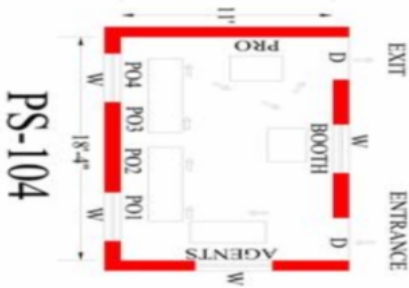

নির্বাচক নিবন্ধন আধিকারিকের স্বাক্ষর

Nazri Naksha

Google Map View

Polling Station Building Front View

Polling Station Front View

Cad View

Key MAP View

বিধানসভা নির্বাচনক্ষেত্রের নং, নাম : 264-কালনা
ভাগ নং, নাম : 1-মীরপুর,