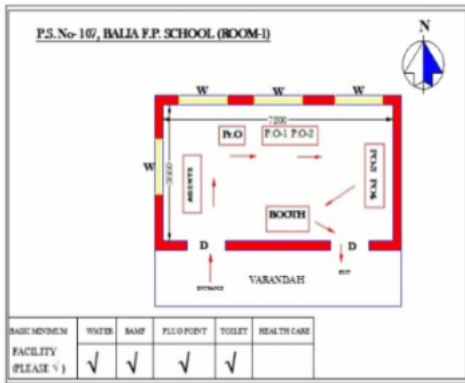

নির্বাচক নিবন্ধন আধিকারিকের স্বাক্ষর

Nazri Naksha

Google Map View

Polling Station Building Front View

Polling Station Front View

Cad View

Key MAP View

1	WB/40/276/249413	নাম : তারকেশ্বর কুন্ডু পিতার নাম: রামচন্দ্র কুন্ডু বাড়ির নং : n0081 বয়স : 67 লিঙ্গ : পুরুষ	ফটো উপলব্ধ	2	WB/40/276/249223	নাম : শিবানী কুন্ডু স্বামীর নাম: গৌপেশ্বর কুন্ডু বাড়ির নং : n0082 বয়স : 59 লিঙ্গ : মহিলা	ফটো উপলব্ধ	3	AQT2386464	নাম : অনন্যা কুন্ডু পিতার নাম: পরমেশ্বর কুন্ডু বাড়ির নং : এন000 বয়স : 22 লিঙ্গ : মহিলা	ফটো উপলব্ধ
4	AQT2034601	নাম : অঙ্কিতা কুন্ডু পিতার নাম: পরমেশ্বর কুন্ডু বাড়ির নং : নং0081 বয়স : 25 লিঙ্গ : মহিলা	ফটো উপলব্ধ	5	WB/40/276/249646	নাম : পরমেশ্বর কুন্ডু পিতার নাম: রামচন্দ্র কুন্ডু বাড়ির নং : n0081 বয়স : 59 লিঙ্গ : পুরুষ	ফটো উপলব্ধ	6	WB/40/276/249625	নাম : মঞ্জলা কর্মকার স্বামীর নাম: শম্ভু কর্মকার বাড়ির নং : n0008 বয়স : 57 লিঙ্গ : মহিলা	ফটো উপলব্ধ
7	GFY2337145	নাম : তপন কর্মকার পিতার নাম: শম্ভু কর্মকার বাড়ির নং : n0008 বয়স : 44 লিঙ্গ : পুরুষ	ফটো উপলব্ধ	8	WB/40/276/249548	নাম : কালি ক্ষেত্রপাল স্বামীর নাম: দিলীপ ক্ষেত্রপাল বাড়ির নং : n0119 বয়স : 57 লিঙ্গ : মহিলা	ফটো উপলব্ধ	9	GFY2623973	নাম : উত্তম ক্ষেত্রপাল পিতার নাম: দিলীপ ক্ষেত্রপাল বাড়ির নং : n0119 বয়স : 42 লিঙ্গ : পুরুষ	ফটো উপলব্ধ
10	AQT1616663	নাম : লক্ষ্মী ক্ষেত্রপাল স্বামীর নাম: উত্তম ক্ষেত্রপাল বাড়ির নং : n0119 বয়স : 34 লিঙ্গ : মহিলা	ফটো উপলব্ধ	11	AQT1500248	নাম : অমিত্য ক্ষেত্রপাল পিতার নাম: দিলীপ ক্ষেত্রপাল বাড়ির নং : n0119 বয়স : 40 লিঙ্গ : পুরুষ	ফটো উপলব্ধ	12	AQT1616564	নাম : ময়না ক্ষেত্রপাল স্বামীর নাম: অমিত্য ক্ষেত্রপাল বাড়ির নং : n0119 বয়স : 30 লিঙ্গ : মহিলা	ফটো উপলব্ধ
13	AQT1913185	নাম : সরস্বতী ক্ষেত্রপাল স্বামীর নাম: তাপস ক্ষেত্রপাল বাড়ির নং : n0143 বয়স : 30 লিঙ্গ : মহিলা	ফটো উপলব্ধ	14	WB/40/276/249270	নাম : দেবু ক্ষেত্রপাল পিতার নাম: শম্ভু ক্ষেত্রপাল বাড়ির নং : n0138 বয়স : 59 লিঙ্গ : পুরুষ	ফটো উপলব্ধ	15	WB/40/276/249306	নাম : চাঁপা ক্ষেত্রপাল স্বামীর নাম: দেবু ক্ষেত্রপাল বাড়ির নং : n0137 বয়স : 52 লিঙ্গ : মহিলা	ফটো উপলব্ধ
16	AQT1221076	নাম : তাপস ক্ষেত্রপাল পিতার নাম: দেবু ক্ষেত্রপাল বাড়ির নং : n0136 বয়স : 36 লিঙ্গ : পুরুষ	ফটো উপলব্ধ	17	WB/40/276/249068	নাম : কচি ক্ষেত্রপাল স্বামীর নাম: রবি ক্ষেত্রপাল বাড়ির নং : n0130 বয়স : 61 লিঙ্গ : মহিলা	ফটো উপলব্ধ	18	AQT2458255	নাম : মনিষা চক্রবর্তী পিতার নাম: মৃত্যুঞ্জয় চক্রবর্তী বাড়ির নং : এন00 বয়স : 21 লিঙ্গ : মহিলা	ফটো উপলব্ধ
19	WB/40/276/249769	নাম : মৃত্যুঞ্জয় চক্রবর্তী পিতার নাম: অভয় চক্রবর্তী বাড়ির নং : n0047 বয়স : 61 লিঙ্গ : পুরুষ	ফটো উপলব্ধ	20	WB/40/276/249078	নাম : কৃষ্ণা চক্রবর্তী স্বামীর নাম: মৃত্যুঞ্জয় চক্রবর্তী বাড়ির নং : n0047 বয়স : 55 লিঙ্গ : মহিলা	ফটো উপলব্ধ	21	WB/40/276/249709	নাম : অমলেন্দু চক্রবর্তী পিতার নাম: অভয় চক্রবর্তী বাড়ির নং : n0047 বয়স : 52 লিঙ্গ : পুরুষ	ফটো উপলব্ধ
22	AQT2526556	নাম : পূর্ণেন্দু চক্রবর্তী পিতার নাম: অভয়পদ চক্রবর্তী বাড়ির নং : n0048 বয়স : 65 লিঙ্গ : পুরুষ	ফটো উপলব্ধ	23	WB/40/276/249077	নাম : পুতুল চক্রবর্তী স্বামীর নাম: পূর্ণেন্দু চক্রবর্তী বাড়ির নং : n0048 বয়স : 53 লিঙ্গ : মহিলা	ফটো উপলব্ধ	24	AQT2019644	নাম : বিদিশা চক্রবর্তী পিতার নাম: পূর্ণেন্দু চক্রবর্তী বাড়ির নং : n0167 বয়স : 26 লিঙ্গ : মহিলা	ফটো উপলব্ধ
25	AQT2019636	নাম : ভাস্কর টুডু পিতার নাম: দেবেন টুডু বাড়ির নং : n0166 বয়স : 26 লিঙ্গ : পুরুষ	ফটো উপলব্ধ	26	AQT2019651	নাম : বিকাশ টুডু পিতার নাম: চুনু টুডু বাড়ির নং : n0168 বয়স : 27 লিঙ্গ : পুরুষ	ফটো উপলব্ধ	27	AQT2555415	নাম : গোরা চাঁদ টুডু পিতার নাম: শঙ্কর টুডু বাড়ির নং : n0033 বয়স : 74 লিঙ্গ : পুরুষ	ফটো উপলব্ধ
28	WB/40/276/249657	নাম : সলমা টুডু স্বামীর নাম: গোরাচাঁদ টুডু বাড়ির নং : n0033 বয়স : 54 লিঙ্গ : মহিলা	ফটো উপলব্ধ	29	GFY2766483	নাম : শঙ্কর টুডু পিতার নাম: গোরা চাঁদ টুডু বাড়ির নং : n0033 বয়স : 36 লিঙ্গ : পুরুষ	ফটো উপলব্ধ	30	AQT1220805	নাম : চনো টুডু পিতার নাম: গোরাচাঁদ টুডু বাড়ির নং : n0033 বয়স : 37 লিঙ্গ : পুরুষ	ফটো উপলব্ধ