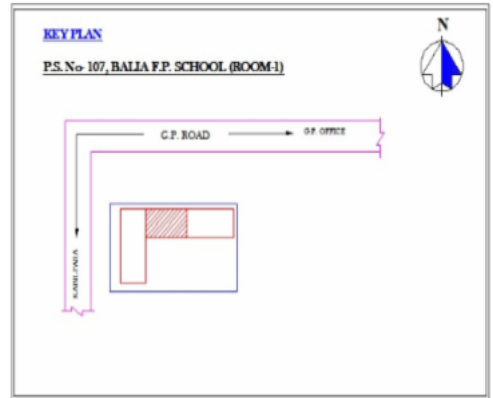

নির্বাচক নিবন্ধন আধিকারিকের স্বাক্ষর

Nazri Naksha

Google Map View

Polling Station Building Front View

Polling Station Front View

Cad View

Key MAP View

1	WB/40/276/249413	নাম : তারকেশ্বর কুন্ডু পিতার নাম: রামচন্দ্র কুন্ডু বাড়ির নং : n0081 বয়স : 67 লিঙ্গ : পুরুষ	ফটো উপলব্ধ	2	WB/40/276/249223	নাম : শিবানী কুন্ডু স্বামীর নাম: গৌপেশ্বর কুন্ডু বাড়ির নং : n0082 বয়স : 59 লিঙ্গ : মহিলা	ফটো উপলব্ধ	3	AQT2386464	নাম : অনন্যা কুন্ডু পিতার নাম: পরমেশ্বর কুন্ডু বাড়ির নং : এন000 বয়স : 22 লিঙ্গ : মহিলা	ফটো উপলব্ধ
4	AQT2034601	নাম : অঙ্কিতা কুন্ডু পিতার নাম: পরমেশ্বর কুন্ডু বাড়ির নং : নং0081 বয়স : 25 লিঙ্গ : মহিলা	ফটো উপলব্ধ	5	WB/40/276/249646	নাম : পরমেশ্বর কুন্ডু পিতার নাম: রামচন্দ্র কুন্ডু বাড়ির নং : n0081 বয়স : 59 লিঙ্গ : পুরুষ	ফটো উপলব্ধ	6	WB/40/276/249625	নাম : মঞ্জলা কর্মকার স্বামীর নাম: শম্ভু কর্মকার বাড়ির নং : n0008 বয়স : 57 লিঙ্গ : মহিলা	ফটো উপলব্ধ
7	GFY2337145	নাম : তপন কর্মকার পিতার নাম: শম্ভু কর্মকার বাড়ির নং : n0008 বয়স : 44 লিঙ্গ : পুরুষ	ফটো উপলব্ধ	8	WB/40/276/249548	নাম : কালি ক্ষেত্রপাল স্বামীর নাম: দিলীপ ক্ষেত্রপাল বাড়ির নং : n0119 বয়স : 57 লিঙ্গ : মহিলা	ফটো উপলব্ধ	9	GFY2623973	নাম : উত্তম ক্ষেত্রপাল পিতার নাম: দিলীপ ক্ষেত্রপাল বাড়ির নং : n0119 বয়স : 42 লিঙ্গ : পুরুষ	ফটো উপলব্ধ
10	AQT1616663	নাম : লক্ষ্মী ক্ষেত্রপাল স্বামীর নাম: উত্তম ক্ষেত্রপাল বাড়ির নং : n0119 বয়স : 34 লিঙ্গ : মহিলা	ফটো উপলব্ধ	11	AQT1500248	নাম : অমিত্য ক্ষেত্রপাল পিতার নাম: দিলীপ ক্ষেত্রপাল বাড়ির নং : n0119 বয়স : 40 লিঙ্গ : পুরুষ	ফটো উপলব্ধ	12	AQT1616564	নাম : ময়না ক্ষেত্রপাল স্বামীর নাম: অমিত্য ক্ষেত্রপাল বাড়ির নং : n0119 বয়স : 30 লিঙ্গ : মহিলা	ফটো উপলব্ধ
13	AQT1913185	নাম : সরস্বতী ক্ষেত্রপাল স্বামীর নাম: তাপস ক্ষেত্রপাল বাড়ির নং : n0143 বয়স : 30 লিঙ্গ : মহিলা	ফটো উপলব্ধ	14	WB/40/276/249270	নাম : দেবু ক্ষেত্রপাল পিতার নাম: শম্ভু ক্ষেত্রপাল বাড়ির নং : n0138 বয়স : 59 লিঙ্গ : পুরুষ	ফটো উপলব্ধ	15	WB/40/276/249306	নাম : চাঁপা ক্ষেত্রপাল স্বামীর নাম: দেবু ক্ষেত্রপাল বাড়ির নং : n0137 বয়স : 52 লিঙ্গ : মহিলা	ফটো উপলব্ধ
16	AQT1221076	নাম : তাপস ক্ষেত্রপাল পিতার নাম: দেবু ক্ষেত্রপাল বাড়ির নং : n0136 বয়স : 36 লিঙ্গ : পুরুষ	ফটো উপলব্ধ	17	WB/40/276/249068	নাম : কচি ক্ষেত্রপাল স্বামীর নাম: রবি ক্ষেত্রপাল বাড়ির নং : n0130 বয়স : 61 লিঙ্গ : মহিলা	ফটো উপলব্ধ	18	AQT2458255	নাম : মনিষা চক্রবর্তী পিতার নাম: মৃত্যুঞ্জয় চক্রবর্তী বাড়ির নং : এন00 বয়স : 21 লিঙ্গ : মহিলা	ফটো উপলব্ধ
19	WB/40/276/249769	নাম : মৃত্যুঞ্জয় চক্রবর্তী পিতার নাম: অভয় চক্রবর্তী বাড়ির নং : n0047 বয়স : 61 লিঙ্গ : পুরুষ	ফটো উপলব্ধ	20	WB/40/276/249078	নাম : কৃষ্ণা চক্রবর্তী স্বামীর নাম: মৃত্যুঞ্জয় চক্রবর্তী বাড়ির নং : n0047 বয়স : 55 লিঙ্গ : মহিলা	ফটো উপলব্ধ	21	WB/40/276/249709	নাম : অমলেন্দু চক্রবর্তী পিতার নাম: অভয় চক্রবর্তী বাড়ির নং : n0047 বয়স : 52 লিঙ্গ : পুরুষ	ফটো উপলব্ধ
22	AQT2526556	নাম : পূর্ণেন্দু চক্রবর্তী পিতার নাম: অভয়পদ চক্রবর্তী বাড়ির নং : n0048 বয়স : 65 লিঙ্গ : পুরুষ	ফটো উপলব্ধ	23	WB/40/276/249077	নাম : পুতুল চক্রবর্তী স্বামীর নাম: পূর্ণেন্দু চক্রবর্তী বাড়ির নং : n0048 বয়স : 53 লিঙ্গ : মহিলা	ফটো উপলব্ধ	24	AQT2019644	নাম : বিদিশা চক্রবর্তী পিতার নাম: পূর্ণেন্দু চক্রবর্তী বাড়ির নং : n0167 বয়স : 26 লিঙ্গ : মহিলা	ফটো উপলব্ধ
25	AQT2019636	নাম : ভাস্কর টুডু পিতার নাম: দেবেন টুডু বাড়ির নং : n0166 বয়স : 26 লিঙ্গ : পুরুষ	ফটো উপলব্ধ	26	AQT2019651	নাম : বিকাশ টুডু পিতার নাম: চুনু টুডু বাড়ির নং : n0168 বয়স : 27 লিঙ্গ : পুরুষ	ফটো উপলব্ধ	27	AQT2555415	নাম : গোরা চাঁদ টুডু পিতার নাম: শঙ্কর টুডু বাড়ির নং : n0033 বয়স : 74 লিঙ্গ : পুরুষ	ফটো উপলব্ধ
28	WB/40/276/249657	নাম : সলমা টুডু স্বামীর নাম: গোরাচাঁদ টুডু বাড়ির নং : n0033 বয়স : 54 লিঙ্গ : মহিলা	ফটো উপলব্ধ	29	GFY2766483	নাম : শঙ্কর টুডু পিতার নাম: গোরা চাঁদ টুডু বাড়ির নং : n0033 বয়স : 36 লিঙ্গ : পুরুষ	ফটো উপলব্ধ	30	AQT1220805	নাম : চনো টুডু পিতার নাম: গোরাচাঁদ টুডু বাড়ির নং : n0033 বয়স : 37 লিঙ্গ : পুরুষ	ফটো উপলব্ধ