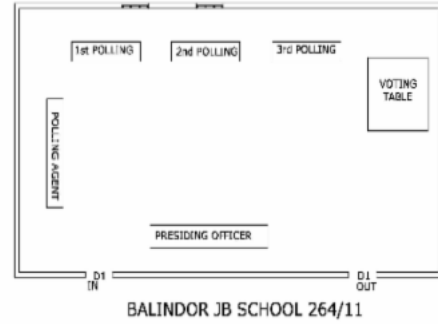

নির্বাচক নিবন্ধন আধিকারিকের স্বাক্ষর

Nazri Naksha

Google Map View

Polling Station Building Front View

Polling Station Front View

Cad View

Key MAP View

বিধানসভা নির্বাচনক্ষেত্রের নং, নাম : 264-কালনা
ভাগ নং, নাম : 1-বালিন্দর পশ্চিমপাড়া (আংশিক)