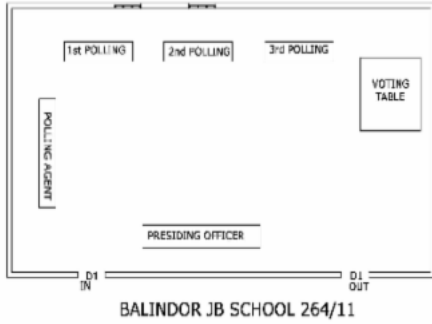

নির্বাচক নিবন্ধন আধিকারিকের স্বাক্ষর

Nazri Naksha

Google Map View

Polling Station Building Front View

Polling Station Front View

Cad View

Key MAP View

বিধানসভা নির্বাচনক্ষেত্রের নং, নাম : 264-কালনা
ভাগ নং, নাম : 1-বালিন্দর পশ্চিমপাড়া (আংশিক)