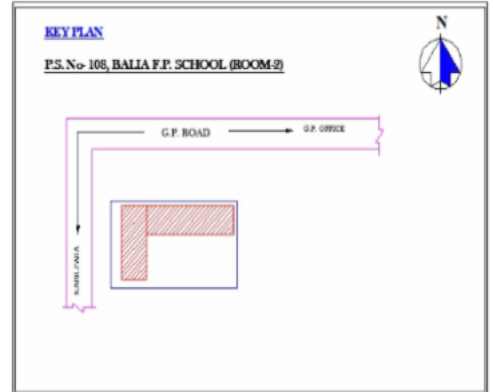

Key MAP View