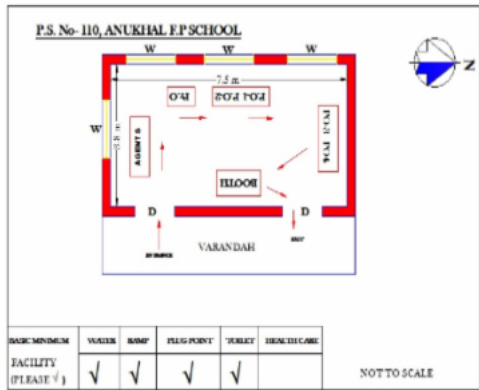

নির্বাচক নিবন্ধন আধিকারিকের স্বাক্ষর

Nazri Naksha

Google Map View

Polling Station Building Front View

Polling Station Front View

Cad View

Key MAP View

1 নাম : কনক অধিকারী স্বামীর নাম: শঙ্কর অধিকারী বাড়ির নং : n0011 বয়স : 80 লিঙ্গ : মহিলা	AQT2566396 ফটো উপলব্ধ	2 নাম : ভগবতী অধিকারী স্বামীর নাম: প্রসেনজিৎ অধিকারী বাড়ির নং : n0011 বয়স : 44 লিঙ্গ : মহিলা	GFY1511039 ফটো উপলব্ধ	3 নাম : অভিজিৎ অধিকারী পিতার নাম: শঙ্কর অধিকারী বাড়ির নং : n0011 বয়স : 50 লিঙ্গ : পুরুষ	WB/40/276/246332 ফটো উপলব্ধ
4 নাম : টুসী অধিকারী স্বামীর নাম: অভিজিৎ অধিকারী বাড়ির নং : n0011 বয়স : 39 লিঙ্গ : মহিলা	AQT0491795 ফটো উপলব্ধ	5 নাম : পদ্মাবতী অধিকারী স্বামীর নাম: তারকেশ্বর অধিকারী বাড়ির নং : n0037 বয়স : 80 লিঙ্গ : মহিলা	WB/40/276/246535 ফটো উপলব্ধ	6 নাম : নবকুমার অধিকারী পিতার নাম: তারকেশ্বর অধিকারী বাড়ির নং : n0037 বয়স : 59 লিঙ্গ : পুরুষ	WB/40/276/246389 ফটো উপলব্ধ
7 নাম : উমা অধিকারী স্বামীর নাম: নবকুমার অধিকারী বাড়ির নং : n0037 বয়স : 52 লিঙ্গ : মহিলা	WB/40/276/246549 ফটো উপলব্ধ	8 নাম : সৌমেন অধিকারী পিতার নাম: নবকুমার অধিকারী বাড়ির নং : n0037 বয়স : 29 লিঙ্গ : পুরুষ	AQT1718543 ফটো উপলব্ধ	9 নাম : পুষ্প অধিকারী স্বামীর নাম: গোপেশ্বর অধিকারী বাড়ির নং : n0053 বয়স : 91 লিঙ্গ : মহিলা	WB/40/276/246880 ফটো উপলব্ধ
10 নাম : শ্রীকুমার অধিকারী পিতার নাম: গোপেশ্বর অধিকারী বাড়ির নং : n0053 বয়স : 68 লিঙ্গ : পুরুষ	WB/40/276/246954 ফটো উপলব্ধ	11 নাম : দেবকুমার অধিকারী পিতার নাম: গোপেশ্বর অধিকারী বাড়ির নং : n0053 বয়স : 58 লিঙ্গ : পুরুষ	WB/40/276/246748 ফটো উপলব্ধ	12 নাম : অশোক অধিকারী পিতার নাম: গোপেশ্বর অধিকারী বাড়ির নং : n0053 বয়স : 55 লিঙ্গ : পুরুষ	WB/40/276/246608 ফটো উপলব্ধ
13 নাম : শুভ্রা অধিকারী স্বামীর নাম: অশোক অধিকারী বাড়ির নং : n0053 বয়স : 41 লিঙ্গ : মহিলা	GFY2719391 ফটো উপলব্ধ	14 নাম : বেদপ্রভা অধিকারী পিতার নাম: অশোক কুমার অধিকারী বাড়ির নং : এন0053 বয়স : 20 লিঙ্গ : মহিলা	AQT2526507 ফটো উপলব্ধ	15 নাম : শ্যামসুন্দর অধিকারী পিতার নাম: পঞ্চানন অধিকারী বাড়ির নং : n0086 বয়স : 87 লিঙ্গ : পুরুষ	WB/40/276/246605 ফটো উপলব্ধ
16 নাম : সুনীতি অধিকারী পিতার নাম: শ্যামসুন্দর অধিকারী বাড়ির নং : n0086 বয়স : 43 লিঙ্গ : পুরুষ	GFY1641927 ফটো উপলব্ধ	17 নাম : রামপ্রসাদ অধিকারী পিতার নাম: পঞ্চানন অধিকারী বাড়ির নং : n0087 বয়স : 82 লিঙ্গ : পুরুষ	WB/40/276/246560 ফটো উপলব্ধ	18 নাম : বীনা অধিকারী স্বামীর নাম: রামপ্রসাদ অধিকারী বাড়ির নং : n0087 বয়স : 70 লিঙ্গ : মহিলা	WB/40/276/246875 ফটো উপলব্ধ
19 নাম : রাজকুমার অধিকারী পিতার নাম: রামপ্রসাদ অধিকারী বাড়ির নং : n0087 বয়স : 44 লিঙ্গ : পুরুষ	GFY1510239 ফটো উপলব্ধ	20 নাম : তনিমা অধিকারী স্বামীর নাম: রাজকুমার অধিকারী বাড়ির নং : n0087 বয়স : 36 লিঙ্গ : মহিলা	CHK3027620 ফটো উপলব্ধ	21 নাম : দেবশ্রী অধিকারী স্বামীর নাম: সুনীতি অধিকারী বাড়ির নং : n0312 বয়স : 29 লিঙ্গ : মহিলা	TXV1398684 ফটো উপলব্ধ
22 নাম : শুভজিৎ অধিকারী পিতার নাম: প্রসেনজিৎ অধিকারী বাড়ির নং : এন0011 বয়স : 25 লিঙ্গ : পুরুষ	AQT2036366 ফটো উপলব্ধ	23 নাম : সন্ধ্যা আহেরী স্বামীর নাম: দীনেশ আহেরী বাড়ির নং : n0026 বয়স : 56 লিঙ্গ : মহিলা	WB/40/276/246193 ফটো উপলব্ধ	24 নাম : গৌড়সুন্দর আহেরী পিতার নাম: দীনেশ আহেরী বাড়ির নং : n0026 বয়স : 38 লিঙ্গ : পুরুষ	GFY2528388 ফটো উপলব্ধ
25 নাম : মিলন আহেরী পিতার নাম: দীনেশ আহেরী বাড়ির নং : n0026 বয়স : 32 লিঙ্গ : পুরুষ	AQT1502152 ফটো উপলব্ধ	26 নাম : বিনোদ আহেরী পিতার নাম: রামপদ আহেরী বাড়ির নং : n0026 বয়স : 47 লিঙ্গ : পুরুষ	GFY1509868 ফটো উপলব্ধ	27 নাম : বন্দনা আহেরী স্বামীর নাম: বিনোদ আহেরী বাড়ির নং : n0026 বয়স : 44 লিঙ্গ : মহিলা	GFY2336238 ফটো উপলব্ধ
28 নাম : বুল্টি আহেরী স্বামীর নাম: গৌড় সুন্দর আহেরী বাড়ির নং : n0026 বয়স : 37 লিঙ্গ : মহিলা	AQT1307156 ফটো উপলব্ধ	29 নাম : পরেশ আহেরী পিতার নাম: মনোজ্ঞন আহেরী বাড়ির নং : n0027 বয়স : 51 লিঙ্গ : পুরুষ	WB/40/276/246184 ফটো উপলব্ধ	30 নাম : অচর্না আহেরী স্বামীর নাম: পরেশ আহেরী বাড়ির নং : n0027 বয়স : 47 লিঙ্গ : মহিলা	WB/40/276/247041 ফটো উপলব্ধ