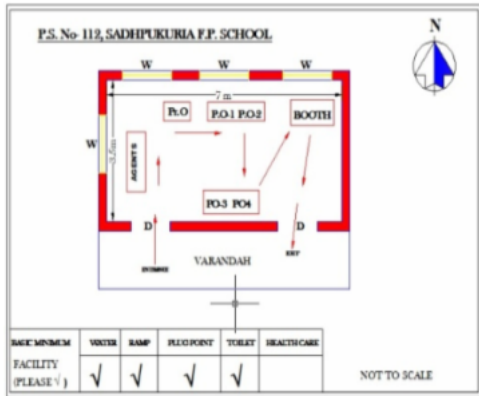

নির্বাচক নিবন্ধন আধিকারিকের স্বাক্ষর

Nazri Naksha

Google Map View

Polling Station Building Front View

Polling Station Front View

Cad View

Key MAP View

1 নাম : রাকিবা খাতুন স্বামীর নাম : আতিয়ার সেখ বাড়ির নং : n0292 বয়স : 32 লিঙ্গ : মহিলা	AQT1702109 ফটো উপলব্ধ	2 নাম : মাজারুল ইসলাম পিতার নাম : জাহেরুল ইসলাম বাড়ির নং : n0242 বয়স : 36 লিঙ্গ : পুরুষ	AQT0435826 ফটো উপলব্ধ	3 নাম : জাহিমা সুলতানা পিতার নাম : জাহেরুল ইসলাম বাড়ির নং : n0243 বয়স : 41 লিঙ্গ : মহিলা	GFY2724037 ফটো উপলব্ধ
4 নাম : আসমাতারা খাতুন স্বামীর নাম : জিয়াবুল সেখ বাড়ির নং : n0239 বয়স : 32 লিঙ্গ : মহিলা	AQT1494566 ফটো উপলব্ধ	5 নাম : মদিনা খাতুন স্বামীর নাম : মোকশ মোহা বাড়ির নং : n0212 বয়স : 37 লিঙ্গ : মহিলা	AQT2212140 ফটো উপলব্ধ	6 নাম : সামিম আকতার আলি পিতার নাম : বাবর আলি সেখ বাড়ির নং : নং114 বয়স : 25 লিঙ্গ : পুরুষ	AQT2037133 ফটো উপলব্ধ
7 নাম : আজিম আলি সেখ পিতার নাম : নওসার আলি সেখ বাড়ির নং : n0258 বয়স : 28 লিঙ্গ : পুরুষ	AQT1914449 ফটো উপলব্ধ	8 নাম : মহম্মদ নাসিম আলি সেখ পিতার নাম : মহম্মদ মনসুর আলি সেখ বাড়ির নং : n0287 বয়স : 27 লিঙ্গ : পুরুষ	AQT1914738 ফটো উপলব্ধ	9 নাম : সেখ সাহেব আলী পিতার নাম : ইলিয়াস সেখ বাড়ির নং : n0260 বয়স : 27 লিঙ্গ : পুরুষ	AQT1914464 ফটো উপলব্ধ
10 নাম : ফুলেশ্বরী কিস্কু স্বামীর নাম : রাকেশ কিস্কু বাড়ির নং : n0310 বয়স : 26 লিঙ্গ : মহিলা	AQT2023380 ফটো উপলব্ধ	11 নাম : সাগর টুডু পিতার নাম : বিশ্বনাথ টুডু বাড়ির নং : এন0135 বয়স : 24 লিঙ্গ : পুরুষ	AQT2341840 ফটো উপলব্ধ	12 নাম : মঙ্গল কিস্কু পিতার নাম : বুরু কিস্কু বাড়ির নং : n0141 বয়স : 65 লিঙ্গ : পুরুষ	GFY0581025 ফটো উপলব্ধ
13 নাম : অভিজিৎ কিস্কু পিতার নাম : জগু কিস্কু বাড়ির নং : নং140 বয়স : 25 লিঙ্গ : পুরুষ	AQT2036853 ফটো উপলব্ধ	14 নাম : ফুলমনি কিস্কু পিতার নাম : বুরু কিস্কু বাড়ির নং : n0142 বয়স : 56 লিঙ্গ : মহিলা	AQT2425064 ফটো উপলব্ধ	15 নাম : রাজেশ কিস্কু পিতার নাম : সুনীরাম কিস্কু বাড়ির নং : নং166 বয়স : 26 লিঙ্গ : পুরুষ	AQT2036721 ফটো উপলব্ধ
16 নাম : কমলা কিস্কু পিতার নাম : ভুতনাথ কিস্কু বাড়ির নং : n0283 বয়স : 29 লিঙ্গ : মহিলা	AQT1914696 ফটো উপলব্ধ	17 নাম : সুমিতা কিস্কু মায়ের নাম : লক্ষী কিস্কু বাড়ির নং : n0135 বয়স : 54 লিঙ্গ : মহিলা	GFY1572056 ফটো উপলব্ধ	18 নাম : বিশ্বনাথ টুডু পিতার নাম : মুনসী টুডু বাড়ির নং : n0135 বয়স : 50 লিঙ্গ : পুরুষ	WB/40/276/282195 ফটো উপলব্ধ
19 নাম : সুরজমনি টুডু স্বামীর নাম : বিশ্বনাথ টুডু বাড়ির নং : n0135 বয়স : 45 লিঙ্গ : মহিলা	GFY1572437 ফটো উপলব্ধ	20 নাম : রাকেশ কিস্কু পিতার নাম : বর্ষা কিস্কু বাড়ির নং : n0135 বয়স : 38 লিঙ্গ : পুরুষ	AQT1140144 ফটো উপলব্ধ	21 নাম : পাকু কিস্কু স্বামীর নাম : সোমনাথ কিস্কু বাড়ির নং : n0140 বয়স : 73 লিঙ্গ : মহিলা	WB/40/276/282161 ফটো উপলব্ধ
22 নাম : জুগু কিস্কু পিতার নাম : সোমনাথ কিস্কু বাড়ির নং : n0140 বয়স : 49 লিঙ্গ : পুরুষ	WB/40/276/282133 ফটো উপলব্ধ	23 নাম : সঞ্জলী কিস্কু স্বামীর নাম : জুগু কিস্কু বাড়ির নং : n0140 বয়স : 45 লিঙ্গ : মহিলা	GFY1572429 ফটো উপলব্ধ	24 নাম : স্বপন কিস্কু পিতার নাম : সোমনাথ কিস্কু বাড়ির নং : n0140 বয়স : 44 লিঙ্গ : পুরুষ	GFY2348027 ফটো উপলব্ধ
25 নাম : মঙ্গলী কিস্কু স্বামীর নাম : স্বপন কিস্কু বাড়ির নং : n0140 বয়স : 35 লিঙ্গ : মহিলা	AQT1502673 ফটো উপলব্ধ	26 নাম : শুকলাল কিস্কু পিতার নাম : বৃধন কিস্কু বাড়ির নং : n0140 বয়স : 40 লিঙ্গ : পুরুষ	GFY2768174 ফটো উপলব্ধ	27 নাম : কাকুলী খাতুন পিতার নাম : বজর আলি মল্লিক বাড়ির নং : এন0112 বয়স : 30 লিঙ্গ : মহিলা	AQT1796275 ফটো উপলব্ধ
28 নাম : শুকুরমনি কিস্কু স্বামীর নাম : মঙ্গল কিস্কু বাড়ির নং : n0141 বয়স : 51 লিঙ্গ : মহিলা	WB/40/276/282638 ফটো উপলব্ধ	29 নাম : শ্রীমতী কিস্কু স্বামীর নাম : বুরু কিস্কু বাড়ির নং : n0142 বয়স : 81 লিঙ্গ : মহিলা	WB/40/276/282130 ফটো উপলব্ধ	30 নাম : শুকলাল কিস্কু মায়ের নাম : শ্রীমতী কিস্কু বাড়ির নং : n0142 বয়স : 45 লিঙ্গ : পুরুষ	GFY1572130 ফটো উপলব্ধ