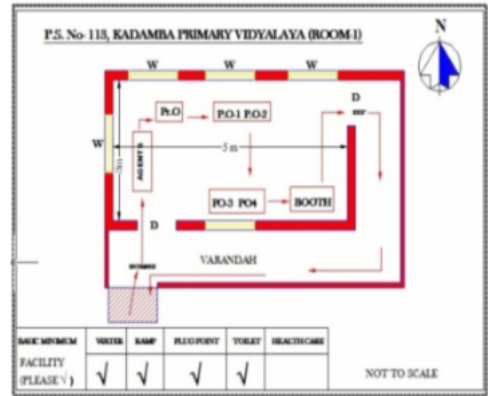

নির্বাচক নিবন্ধন আধিকারিকের স্বাক্ষর

Nazri Naksha

Google Map View

Polling Station Building Front View

Polling Station Front View

Cad View

Key MAP View

বিধানসভা নির্বাচনক্ষেত্রের নং, নাম : 264-কালনা
ভাগ নং, নাম : 1-কদম্বা উত্তরপাড়া