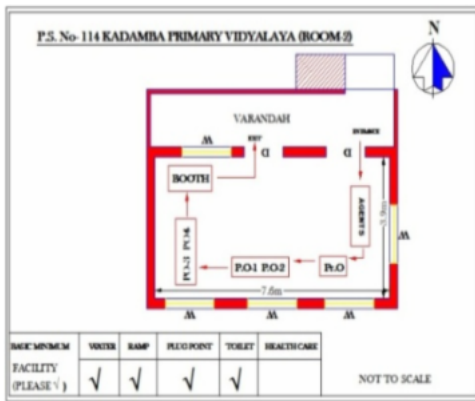

নির্বাচক নিবন্ধন আধিকারিকের স্বাক্ষর

Nazri Naksha

Google Map View

Polling Station Building Front View

Polling Station Front View

Cad View

Key MAP View

1 নাম : আবুল হোসেন পিতার নাম: মহঃ আব্দুল হামিদ বাড়ির নং : n0105 বয়স : 63 লিঙ্গ : পুরুষ	WB/40/276/279922	ফটো উপলব্ধ	2 নাম : আসমীরা খাতুন পিতার নাম: আবুল হোসেন বাড়ির নং : n0105 বয়স : 33 লিঙ্গ : মহিলা	AQT1399179	ফটো উপলব্ধ	3 নাম : হাজেরা খাতুন স্বামীর নাম: মহঃ কামরুজ্জামান বাড়ির নং : n0118 বয়স : 32 লিঙ্গ : মহিলা	AQT1503747	ফটো উপলব্ধ
4 নাম : সেরিনা বেগম স্বামীর নাম: ওয়াসিম রাজা খোন্দেকার বাড়ির নং : n0124 বয়স : 42 লিঙ্গ : মহিলা	AQT1503606	ফটো উপলব্ধ	5 নাম : মহম্মদ জাহের আলি পিতার নাম: মহম্মদ সিদ্দিক সেখ বাড়ির নং : n0094 বয়স : 72 লিঙ্গ : পুরুষ	WB/40/276/279683	ফটো উপলব্ধ	6 নাম : মহম্মদ সফিক পিতার নাম: মহম্মদ জাহের আলি বাড়ির নং : n0094 বয়স : 43 লিঙ্গ : পুরুষ	GFY1639830	ফটো উপলব্ধ
7 নাম : মফিজ সেখ পিতার নাম: জাহের আলী সেখ বাড়ির নং : n0094 বয়স : 41 লিঙ্গ : পুরুষ	GFY2347979	ফটো উপলব্ধ	8 নাম : সাদ্দাম হোসেন পিতার নাম: মিজান সেখ বাড়ির নং : n0231 বয়স : 33 লিঙ্গ : পুরুষ	AQT1619188	ফটো উপলব্ধ	9 নাম : মহম্মদ রফিক পিতার নাম: মহম্মদ জাহের আলি বাড়ির নং : n0094 বয়স : 45 লিঙ্গ : পুরুষ	GFY1554203	ফটো উপলব্ধ
10 নাম : হাসান আলী সেখ পিতার নাম: ফতেমা বিবি মন্ডল বাড়ির নং : n0241 বয়স : 33 লিঙ্গ : পুরুষ	AQT1618891	ফটো উপলব্ধ	11 নাম : সাহিদা বিবি স্বামীর নাম: আলিবদ্দিন সেখ বাড়ির নং : n0166 বয়স : 46 লিঙ্গ : মহিলা	AQT1140300	ফটো উপলব্ধ	12 নাম : সাফিয়া খাতুন স্বামীর নাম: ইয়াসিন আলি সেখ বাড়ির নং : n0171 বয়স : 31 লিঙ্গ : মহিলা	AQT1618990	ফটো উপলব্ধ
13 নাম : সাবিনা খাতুন স্বামীর নাম: হাসান আলী বাড়ির নং : N0241 বয়স : 27 লিঙ্গ : মহিলা	AQT1896869	ফটো উপলব্ধ	14 নাম : হাসনা বিবি স্বামীর নাম: মফিজ সেখ বাড়ির নং : n0105 বয়স : 30 লিঙ্গ : মহিলা	AQT1719434	ফটো উপলব্ধ	15 নাম : সাবিদ হোসেন পিতার নাম: আবুল হোসেন বাড়ির নং : n0105 বয়স : 26 লিঙ্গ : পুরুষ	AQT2023760	ফটো উপলব্ধ
16 নাম : রওশন আরা বেগম স্বামীর নাম: সামসুল ইসলাম বাড়ির নং : n0117 বয়স : 54 লিঙ্গ : মহিলা	GFY0576819	ফটো উপলব্ধ	17 নাম : সামসুল ইসলাম পিতার নাম: সামসুল আলম বাড়ির নং : n0117 বয়স : 61 লিঙ্গ : পুরুষ	GFY0576801	ফটো উপলব্ধ	18 নাম : মঞ্জল দ্বীপ কিস্কু পিতার নাম: রমেশ কিস্কু বাড়ির নং : N0006 বয়স : 24 লিঙ্গ : পুরুষ	AQT2213346	ফটো উপলব্ধ
19 নাম : রুমা মুর্মু কিস্কু স্বামীর নাম: সনাতন কিস্কু বাড়ির নং : n0069 বয়স : 43 লিঙ্গ : মহিলা	GFY2530731	ফটো উপলব্ধ	20 নাম : রাসমনি কিস্কু স্বামীর নাম: গোপাল কিস্কু বাড়ির নং : এন0069 বয়স : 23 লিঙ্গ : মহিলা	AQT2342236	ফটো উপলব্ধ	21 নাম : সনাতন কিস্কু পিতার নাম: ধরম কিস্কু বাড়ির নং : n0069 বয়স : 45 লিঙ্গ : পুরুষ	GFY1554682	ফটো উপলব্ধ
22 নাম : প্রতিমা কিস্কু স্বামীর নাম: রাজ কুমার কিস্কু বাড়ির নং : এন0007 বয়স : 21 লিঙ্গ : মহিলা	AQT2459444	ফটো উপলব্ধ	23 নাম : শান্তনু কিস্কু পিতার নাম: সনাতন কিস্কু বাড়ির নং : এন0069 বয়স : 21 লিঙ্গ : পুরুষ	AQT2459485	ফটো উপলব্ধ	24 নাম : রাজ কুমার কিস্কু পিতার নাম: তারাচাঁদ কিস্কু বাড়ির নং : N0007 বয়স : 24 লিঙ্গ : পুরুষ	AQT2213163	ফটো উপলব্ধ
25 নাম : পার্বতী কিস্কু স্বামীর নাম: লক্ষী কিস্কু বাড়ির নং : এন0071 বয়স : 28 লিঙ্গ : মহিলা	AQT1877398	ফটো উপলব্ধ	26 নাম : বিধু কিস্কু পিতার নাম: কালীপদ কিস্কু বাড়ির নং : n0005 বয়স : 72 লিঙ্গ : পুরুষ	WB/40/276/279099	ফটো উপলব্ধ	27 নাম : ভগবান কিস্কু পিতার নাম: বিধু কিস্কু বাড়ির নং : n0005 বয়স : 41 লিঙ্গ : পুরুষ	GFY2237626	ফটো উপলব্ধ
28 নাম : সীমা কিস্কু স্বামীর নাম: ভগবান কিস্কু বাড়ির নং : n0005 বয়স : 36 লিঙ্গ : মহিলা	AQT1503648	ফটো উপলব্ধ	29 নাম : রমেশ কিস্কু পিতার নাম: কালীপদ কিস্কু বাড়ির নং : n0006 বয়স : 60 লিঙ্গ : পুরুষ	WB/40/276/279117	ফটো উপলব্ধ	30 নাম : কাজল কিস্কু স্বামীর নাম: রমেশ কিস্কু বাড়ির নং : n0006 বয়স : 59 লিঙ্গ : মহিলা	WB/40/276/279507	ফটো উপলব্ধ