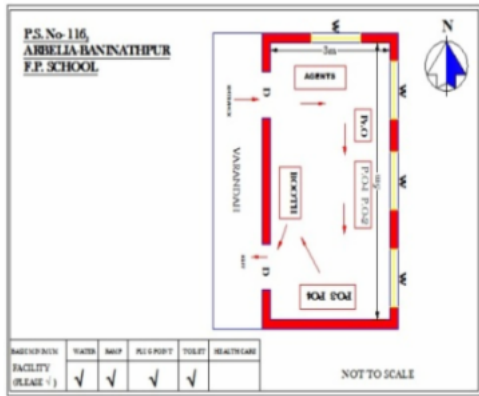

নির্বাচক নিবন্ধন আধিকারিকের স্বাক্ষর

Nazri Naksha

Google Map View

Polling Station Building Front View

Polling Station Front View

Cad View

Key MAP View

বিধানসভা নির্বাচনক্ষেত্রের নং, নাম : 264-কালনা  
ভাগ নং, নাম : 1-বাণীনাথপুর,কাঞ্চননগর