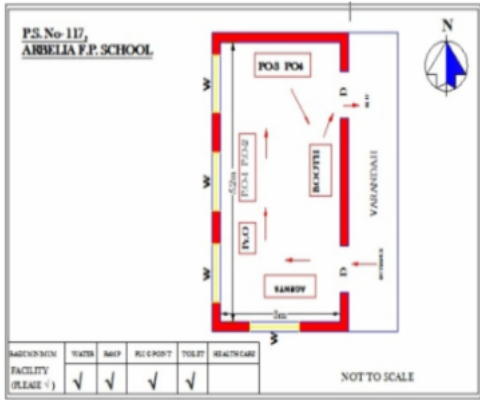

নির্বাচক নিবন্ধন আধিকারিকের স্বাক্ষর

Nazri Naksha

Google Map View

Polling Station Building Front View

Polling Station Front View

Cad View

Key MAP View

বিধানসভা নির্বাচনক্ষেত্রের নং, নাম : 264-কালনা
ভাগ নং, নাম : 1-আড়বেলিয়া,ঝকড় পাড়া