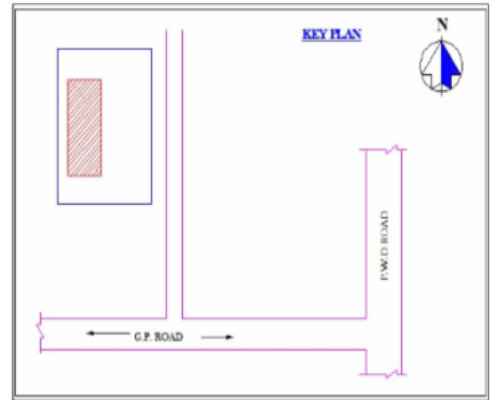

নির্বাচক নিবন্ধন আধিকারিকের স্বাক্ষর

Nazri Naksha

Google Map View

Polling Station Building Front View

Polling Station Front View

Cad View

Key MAP View

বিধানসভা নির্বাচনক্ষেত্রের নং, নাম : 264-কালনা
ভাগ নং, নাম : 1-ভবানন্দপুর নদীপাড়