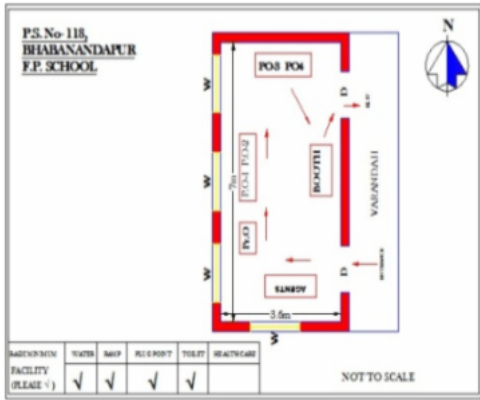

নির্বাচক নিবন্ধন আধিকারিকের স্বাক্ষর

Nazri Naksha

Google Map View

Polling Station Building Front View

Polling Station Front View

Cad View

Key MAP View

বিধানসভা নির্বাচনক্ষেত্রের নং, নাম : 264-কালনা
ভাগ নং, নাম : 1-ভবানন্দপুর নদীপাড়