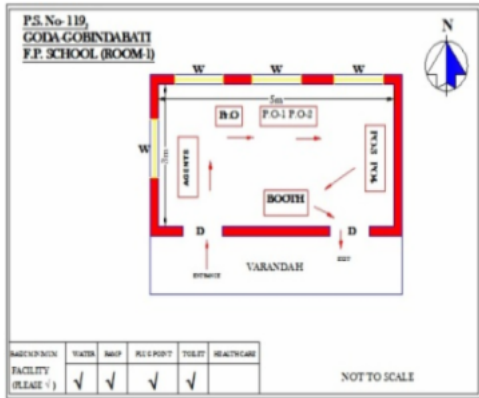

নির্বাচক নিবন্ধন আধিকারিকের স্বাক্ষর

Nazri Naksha

Google Map View

Polling Station Building Front View

Polling Station Front View

Cad View

Key MAP View

বিধানসভা নির্বাচনক্ষেত্রের নং, নাম : 264-কালনা
ভাগ নং, নাম : 1-গোদা