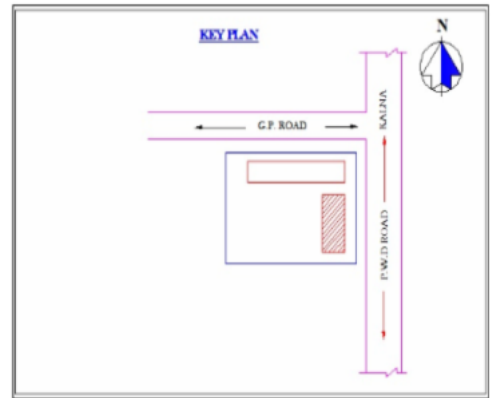

নির্বাচক নিবন্ধন আধিকারিকের স্বাক্ষর

Nazri Naksha

Google Map View

Polling Station Building Front View

Polling Station Front View

Cad View

Key MAP View

বিধানসভা নির্বাচনক্ষেত্রের নং, নাম : 264-কালনা
ভাগ নং, নাম : 1-ওমরপুর পূর্ব পাড়া