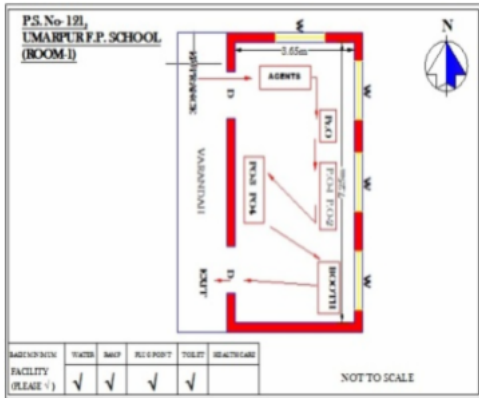

নির্বাচক নিবন্ধন আধিকারিকের স্বাক্ষর

Nazri Naksha

Google Map View

Polling Station Building Front View

Polling Station Front View

Cad View

Key MAP View

বিধানসভা নির্বাচনক্ষেত্রের নং, নাম : 264-কালনা
ভাগ নং, নাম : 1-ওমরপুর পূর্ব পাড়া