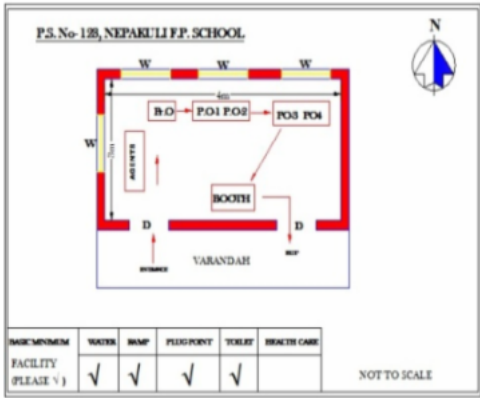

নির্বাচক নিবন্ধন আধিকারিকের স্বাক্ষর

Nazri Naksha

Google Map View

Polling Station Building Front View

Polling Station Front View

Cad View

Key MAP View

বিধানসভা নির্বাচনক্ষেত্রের নং, নাম : 264-কালনা
ভাগ নং, নাম : 1-নেপাকুলি