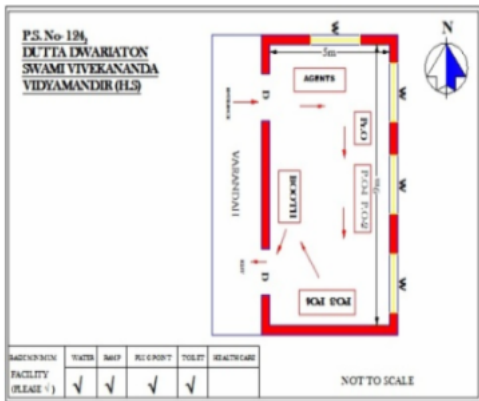

নির্বাচক নিবন্ধন আধিকারিকের স্বাক্ষর

Nazri Naksha

Google Map View

Polling Station Building Front View

Polling Station Front View

Cad View

Key MAP View

বিধানসভা নির্বাচনক্ষেত্রের নং, নাম : 264-কালনা  
ভাগ নং, নাম : 1-মধুবাটি