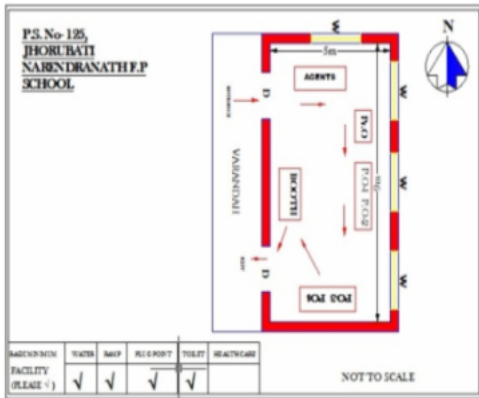

নির্বাচক নিবন্ধন আধিকারিকের স্বাক্ষর

Nazri Naksha

Google Map View

Polling Station Building Front View

Polling Station Front View

Cad View

Key MAP View

1 নাম : গঙ্গা সরেন (হাঁসদা) স্বামীর নাম: শ্রীকান্ত সরেন বাড়ির নং : নং বয়স : 34 লিঙ্গ : মহিলা	AQT1820588 ফটো উপলব্ধ	2 নাম : জিনিয়া সুলতানা পিতার নাম: আব্দুল হামিদ সেখ বাড়ির নং : বয়স : 30 লিঙ্গ : মহিলা	AQT1619485 ফটো উপলব্ধ	3 নাম : সুশীলা ওরাং মায়ের নাম: ধানো ওরাং বাড়ির নং : n0002 বয়স : 40 লিঙ্গ : মহিলা	GFY2625481 ফটো উপলব্ধ
4 নাম : তনুশ্রী ঘোষ পিতার নাম: তরুন ঘোষ বাড়ির নং : এন0054 বয়স : 34 লিঙ্গ : মহিলা	AQT1308048 ফটো উপলব্ধ	5 নাম : জয়ন্তী কর্মকার স্বামীর নাম: গোলক বিহারী কর্মকার বাড়ির নং : n0020 বয়স : 57 লিঙ্গ : মহিলা	AQT2476307 ফটো উপলব্ধ	6 নাম : গোলক বিহারী কর্মকার পিতার নাম: বিনয় কৃষ্ণ কর্মকার বাড়ির নং : n0020 বয়স : 65 লিঙ্গ : পুরুষ	AQT2486579 ফটো উপলব্ধ
7 নাম : শুভদীপ কর্মকার পিতার নাম: গোলক বিহারী কর্মকার বাড়ির নং : n0020 বয়স : 30 লিঙ্গ : পুরুষ	AQT1721851 ফটো উপলব্ধ	8 নাম : অর্পিতা কর্মকার পিতার নাম: গোলক বিহারী কর্মকার বাড়ির নং : n0020 বয়স : 36 লিঙ্গ : মহিলা	AQT1310937 ফটো উপলব্ধ	9 নাম : রাকেশ ক্ষেত্রপাল পিতার নাম: সুশীল ক্ষেত্রপাল বাড়ির নং : এন0000 বয়স : 23 লিঙ্গ : পুরুষ	AQT2345502 ফটো উপলব্ধ
10 নাম : সুনীল ক্ষেত্রপাল পিতার নাম: গোবিন্দ ক্ষেত্রপাল বাড়ির নং : n0201 বয়স : 65 লিঙ্গ : পুরুষ	AQT1985860 ফটো উপলব্ধ	11 নাম : শান্তি ক্ষেত্রপাল স্বামীর নাম: সুনীল ক্ষেত্রপাল বাড়ির নং : n0202 বয়স : 53 লিঙ্গ : মহিলা	AQT1985878 ফটো উপলব্ধ	12 নাম : রবি কিস্কু স্বামীর নাম: গুইরাম কিস্কু বাড়ির নং : n0076 বয়স : 72 লিঙ্গ : মহিলা	WB/40/276/264051 ফটো উপলব্ধ
13 নাম : সুকুমার কিস্কু পিতার নাম: গুইরাম কিস্কু বাড়ির নং : n0076 বয়স : 31 লিঙ্গ : পুরুষ	AQT1507615 ফটো উপলব্ধ	14 নাম : বাসন্তী কিস্কু স্বামীর নাম: সুকুমার কিস্কু বাড়ির নং : n0076 বয়স : 31 লিঙ্গ : মহিলা	AQT1507663 ফটো উপলব্ধ	15 নাম : সন্তা কিস্কু মায়ের নাম: গুইরাম কিস্কু বাড়ির নং : n0076 বয়স : 29 লিঙ্গ : পুরুষ	AQT1820687 ফটো উপলব্ধ
16 নাম : শিখা কোলে স্বামীর নাম: স্বপন কোলে বাড়ির নং : n0103 বয়স : 58 লিঙ্গ : মহিলা	WB/40/276/264306 ফটো উপলব্ধ	17 নাম : আশীষ কোলে পিতার নাম: স্বপন কুমার কোলে বাড়ির নং : n0103 বয়স : 41 লিঙ্গ : পুরুষ	GFY2342442 ফটো উপলব্ধ	18 নাম : টুম্পা কোলে স্বামীর নাম: আশীষ কোলে বাড়ির নং : n0103 বয়স : 39 লিঙ্গ : মহিলা	AQT1507839 ফটো উপলব্ধ
19 নাম : আরজিনা খাতুন পিতার নাম: ইনতাজ সা বাড়ির নং : n0195 বয়স : 27 লিঙ্গ : মহিলা	AQT1985803 ফটো উপলব্ধ	20 নাম : সাহেবা খাতুন পিতার নাম: মোস্তাফিজ মীর বাড়ির নং : n0182 বয়স : 27 লিঙ্গ : মহিলা	AQT1985670 ফটো উপলব্ধ	21 নাম : বুদ্ধদেব ঘোষ পিতার নাম: অনূপ ঘোষ বাড়ির নং : n0183 বয়স : 26 লিঙ্গ : পুরুষ	AQT1985688 ফটো উপলব্ধ
22 নাম : অঙ্কিতা ঘোষ পিতার নাম: অসীম কুমার ঘোষ বাড়ির নং : n0185 বয়স : 26 লিঙ্গ : মহিলা	AQT1985704 ফটো উপলব্ধ	23 নাম : অনিন্দিতা ঘোষ স্বামীর নাম: পার্শ্বসার্থি ঘোষ বাড়ির নং : n0041 বয়স : 32 লিঙ্গ : মহিলা	AQT1820778 ফটো উপলব্ধ	24 নাম : ক্ষুদিরাম ঘোষ পিতার নাম: নিতাই চন্দ্র ঘোষ বাড়ির নং : বয়স : 70 লিঙ্গ : পুরুষ	AQT1445410 ফটো উপলব্ধ
25 নাম : অনূপ ঘোষ পিতার নাম: গৌর চন্দ্র ঘোষ বাড়ির নং : n0100 বয়স : 56 লিঙ্গ : পুরুষ	WB/40/276/264006 ফটো উপলব্ধ	26 নাম : সুস্মিতা ঘোষ পিতার নাম: অজয় কুমার ঘোষ বাড়ির নং : n0063 বয়স : 30 লিঙ্গ : মহিলা	AQT1622265 ফটো উপলব্ধ	27 নাম : ব্রজগোপাল ঘোষ পিতার নাম: তুলসী ঘোষ বাড়ির নং : n0063 বয়স : 52 লিঙ্গ : পুরুষ	WB/40/276/264386 ফটো উপলব্ধ
28 নাম : রীতা ঘোষ স্বামীর নাম: অজয় কুমার ঘোষ বাড়ির নং : n0063 বয়স : 52 লিঙ্গ : মহিলা	GFY1494079 ফটো উপলব্ধ	29 নাম : প্রণয় ঘোষ পিতার নাম: পরেশ নাথ ঘোষ বাড়ির নং : n0016 বয়স : 35 লিঙ্গ : পুরুষ	AQT1225028 ফটো উপলব্ধ	30 নাম : নিহার ঘোষ স্বামীর নাম: অজিত ঘোষ বাড়ির নং : n0017 বয়স : 77 লিঙ্গ : মহিলা	WB/40/276/264111 ফটো উপলব্ধ