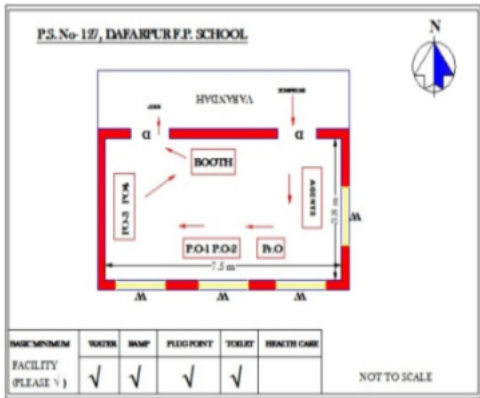

নির্বাচক নিবন্ধন আধিকারিকের স্বাক্ষর

Nazri Naksha

Google Map View

Polling Station Building Front View

Polling Station Front View

Cad View

Key MAP View

1 নাম : আসমা বিবি পিতার নাম: আলমসার সেখ বাড়ির নং : n0128 বয়স : 33 লিঙ্গ : মহিলা	AQT1402320 ফটো উপলব্ধ	2 নাম : জাহানারা খাতুন বিবি পিতার নাম: আকবর আলি মন্ডল বাড়ির নং : n0129 বয়স : 35 লিঙ্গ : মহিলা	AQT1402361 ফটো উপলব্ধ	3 নাম : জেসমিরা বিবি স্বামীর নাম: আলমসার আলি সেখ বাড়ির নং : n0131 বয়স : 43 লিঙ্গ : মহিলা	GFY2322188 ফটো উপলব্ধ
4 নাম : আফিজা বিবি স্বামীর নাম: ইয়াসিন সেখ বাড়ির নং : n0133 বয়স : 36 লিঙ্গ : মহিলা	AQT1225788 ফটো উপলব্ধ	5 নাম : মহঃ ফিরোজ আলম পিতার নাম: আব্দুল রেজ্জাক সেখ বাড়ির নং : n0117 বয়স : 57 লিঙ্গ : পুরুষ	AQT2498947 ফটো উপলব্ধ	6 নাম : ইব্রাহিম সেখ পিতার নাম: মহঃফিরোজ আলম বাড়ির নং : n0117 বয়স : 31 লিঙ্গ : পুরুষ	AQT1508662 ফটো উপলব্ধ
7 নাম : রাবিয়া বিবি পিতার নাম: বদর উদ্দিন সেখ বাড়ির নং : n0126 বয়স : 36 লিঙ্গ : মহিলা	AQT1402114 ফটো উপলব্ধ	8 নাম : বাবু সোনা সেখ পিতার নাম: ওয়াচ আলি সেখ বাড়ির নং : n0003 বয়স : 35 লিঙ্গ : পুরুষ	AQT1142108 ফটো উপলব্ধ	9 নাম : জেসমিন খাতুন স্বামীর নাম: আলমাস সেখ বাড়ির নং : n0215 বয়স : 29 লিঙ্গ : মহিলা	AQT2021657 ফটো উপলব্ধ
10 নাম : মারুফা খাতুন পিতার নাম: বদর আলি সেখ বাড়ির নং : n0212 বয়স : 26 লিঙ্গ : মহিলা	AQT2021624 ফটো উপলব্ধ	11 নাম : জাহানারা খাতুন পিতার নাম: মহঃ জাকাত আলী সেখ বাড়ির নং : n0030 বয়স : 44 লিঙ্গ : মহিলা	GFY1515451 ফটো উপলব্ধ	12 নাম : রেফিকাবিবি স্বামীর নাম: উহাব সেখ বাড়ির নং : n0052 বয়স : 82 লিঙ্গ : মহিলা	GFY2345536 ফটো উপলব্ধ
13 নাম : হারুন রসিদ সেখ পিতার নাম: আঃ উহাব আলি সেখ বাড়ির নং : n0052 বয়স : 60 লিঙ্গ : পুরুষ	WB/40/276/276418 ফটো উপলব্ধ	14 নাম : বদর আলি সেখ পিতার নাম: উহাব আলি সেখ বাড়ির নং : n0052 বয়স : 60 লিঙ্গ : পুরুষ	GFY1515154 ফটো উপলব্ধ	15 নাম : মাজেদা সুলতানা সেখ স্বামীর নাম: হারুন রসিদ সেখ বাড়ির নং : n0052 বয়স : 49 লিঙ্গ : মহিলা	WB/40/276/279961 ফটো উপলব্ধ
16 নাম : অমিরাতুলেসা বেগম সেখ স্বামীর নাম: বদর আলি সেখ বাড়ির নং : n0052 বয়স : 47 লিঙ্গ : মহিলা	GFY2345544 ফটো উপলব্ধ	17 নাম : হাবিব আহাম্মদ সেখ পিতার নাম: আঃ ওহাব সেখ বাড়ির নং : n0052 বয়স : 45 লিঙ্গ : পুরুষ	GFY1515337 ফটো উপলব্ধ	18 নাম : হাসিনা বিবি স্বামীর নাম: মুস্তাক আহমেদ সেখ বাড়ির নং : এন0052 বয়স : 39 লিঙ্গ : মহিলা	AQT2507234 ফটো উপলব্ধ
19 নাম : রেশমিনা বিবি স্বামীর নাম: হাবিব আহাম্মদ সেখ বাড়ির নং : n0052 বয়স : 33 লিঙ্গ : মহিলা	AQT1508431 ফটো উপলব্ধ	20 নাম : সানিয়া ফিরদৌসি পিতার নাম: বদর আলি সেখ বাড়ির নং : এন0012 বয়স : 20 লিঙ্গ : মহিলা	AQT2520575 ফটো উপলব্ধ	21 নাম : উপা খাতুন স্বামীর নাম: সিরাজুল সেখ বাড়ির নং : n0179 বয়স : 34 লিঙ্গ : মহিলা	AQT1919398 ফটো উপলব্ধ
22 নাম : সুনহার খাতুন স্বামীর নাম: নুর আলম সেখ বাড়ির নং : n0180 বয়স : 29 লিঙ্গ : মহিলা	AQT1919406 ফটো উপলব্ধ	23 নাম : মমতাজ বিবি স্বামীর নাম: আব্দুল হাই সেখ বাড়ির নং : n0181 বয়স : 33 লিঙ্গ : মহিলা	AQT1919414 ফটো উপলব্ধ	24 নাম : শরিফা বিবি স্বামীর নাম: সেলিম সেখ বাড়ির নং : n0182 বয়স : 28 লিঙ্গ : মহিলা	AQT1919422 ফটো উপলব্ধ
25 নাম : সাকিলা বিবি মন্ডল স্বামীর নাম: হাসিবুল মন্ডল বাড়ির নং : n0127 বয়স : 39 লিঙ্গ : মহিলা	AQT1402163 ফটো উপলব্ধ	26 নাম : সাবিনা ইয়াসমিন স্বামীর নাম: চৌটন সেখ বাড়ির নং : n0191 বয়স : 27 লিঙ্গ : মহিলা	AQT1963263 ফটো উপলব্ধ	27 নাম : সফিনা খাতুন স্বামীর নাম: আব্দুল রাজ্জাক সেখ বাড়ির নং : n0195 বয়স : 28 লিঙ্গ : মহিলা	AQT1963305 ফটো উপলব্ধ
28 নাম : মাসকুরা বিবি (খাতুন) স্বামীর নাম: সিরাজুল সেখ বাড়ির নং : n0134 বয়স : 31 লিঙ্গ : মহিলা	AQT1532316 ফটো উপলব্ধ	29 নাম : সেলিমা খাতুন স্বামীর নাম: সেখ কামরুদ্দিন বাড়ির নং : n0152 বয়স : 36 লিঙ্গ : মহিলা	AQT1919125 ফটো উপলব্ধ	30 নাম : জেসমিনা খাতুন স্বামীর নাম: আব্দুল হানিফ সেখ বাড়ির নং : n0138 বয়স : 33 লিঙ্গ : মহিলা	AQT1311745 ফটো উপলব্ধ