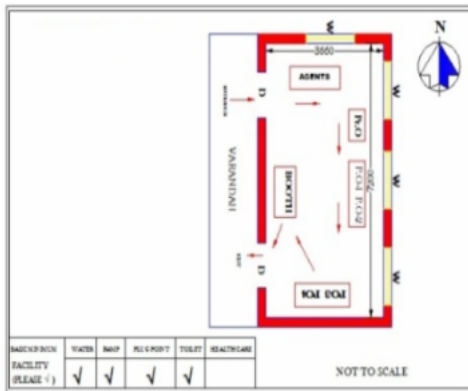

নির্বাচক নিবন্ধন আধিকারিকের স্বাক্ষর

Nazri Naksha

Google Map View

Polling Station Building Front View

Polling Station Front View

Cad View

Key MAP View

1	WB/40/276/024807	নাম : হরিশচন্দ্র কুমার পিতার নাম: শক্তিপদ কুমার বাড়ির নং : n0096 বয়স : 65 লিঙ্গ : পুরুষ	ফটো উপলব্ধ	2	WB/40/276/024426	নাম : ইভারানী কুমার স্বামীর নাম: হরিশ চন্দ্র কুমার বাড়ির নং : n0096 বয়স : 58 লিঙ্গ : মহিলা	ফটো উপলব্ধ	3	GFY2262343	নাম : তাপস কুমার পিতার নাম: হরিশ চন্দ্র কুমার বাড়ির নং : n0096 বয়স : 42 লিঙ্গ : পুরুষ	ফটো উপলব্ধ
4	AQT1888015	নাম : কুমকুম কুমার স্বামীর নাম: তাপস কুমার বাড়ির নং : n0194 বয়স : 28 লিঙ্গ : মহিলা	ফটো উপলব্ধ	5	AQT1888049	নাম : অমিত কর্মকার পিতার নাম: অভয়পদ কর্মকার বাড়ির নং : n0197 বয়স : 27 লিঙ্গ : পুরুষ	ফটো উপলব্ধ	6	AQT1888056	নাম : শুভ কর্মকার পিতার নাম: শিবপ্রসাদ কর্মকার বাড়ির নং : n0198 বয়স : 27 লিঙ্গ : পুরুষ	ফটো উপলব্ধ
7	AQT2261592	নাম : দোয়েল কর্মকার পিতার নাম: কমলাকান্ত কর্মকার বাড়ির নং : N0001 বয়স : 24 লিঙ্গ : মহিলা	ফটো উপলব্ধ	8	WB/40/276/024577	নাম : অভয়পদ কর্মকার পিতার নাম: কৃষ্ণচন্দ্র কর্মকার বাড়ির নং : n0001 বয়স : 62 লিঙ্গ : পুরুষ	ফটো উপলব্ধ	9	WB/40/276/024345	নাম : রূপালী কর্মকার স্বামীর নাম: অভয়পদ কর্মকার বাড়ির নং : n0001 বয়স : 50 লিঙ্গ : মহিলা	ফটো উপলব্ধ
10	AQT1461615	নাম : হিয়া কর্মকার পিতার নাম: অভয়পদ কর্মকার বাড়ির নং : n0001 বয়স : 31 লিঙ্গ : মহিলা	ফটো উপলব্ধ	11	WB/40/276/024820	নাম : কমলাকান্ত কর্মকার পিতার নাম: কৃষ্ণচন্দ্র কর্মকার বাড়ির নং : n0001 বয়স : 59 লিঙ্গ : পুরুষ	ফটো উপলব্ধ	12	GFY1591049	নাম : সোনালী কর্মকার স্বামীর নাম: কমলাকান্ত কর্মকার বাড়ির নং : n0001 বয়স : 48 লিঙ্গ : মহিলা	ফটো উপলব্ধ
13	WB/40/276/024297	নাম : তারাপদ কর্মকার পিতার নাম: কৃষ্ণচন্দ্র কর্মকার বাড়ির নং : n0045 বয়স : 77 লিঙ্গ : পুরুষ	ফটো উপলব্ধ	14	GFY0055731	নাম : ভগবতী কর্মকার স্বামীর নাম: তারাপদ কর্মকার বাড়ির নং : n0045 বয়স : 68 লিঙ্গ : মহিলা	ফটো উপলব্ধ	15	GFY1591155	নাম : সত্যপ্রসাদ কর্মকার পিতার নাম: তারাপদ কর্মকার বাড়ির নং : n0045 বয়স : 46 লিঙ্গ : পুরুষ	ফটো উপলব্ধ
16	AQT1693985	নাম : শিব প্রসাদ কর্মকার পিতার নাম: কৃষ্ণ চন্দ্র কর্মকার বাড়ির নং : n0118 বয়স : 70 লিঙ্গ : পুরুষ	ফটো উপলব্ধ	17	AQT2384147	নাম : অমিতা কর্মকার স্বামীর নাম: শিবপ্রসাদ কর্মকার বাড়ির নং : n0118 বয়স : 57 লিঙ্গ : মহিলা	ফটো উপলব্ধ	18	WB/40/276/237062	নাম : সঞ্জয় ক্ষেত্রপাল পিতার নাম: খেদু ক্ষেত্রপাল বাড়ির নং : n0189 বয়স : 69 লিঙ্গ : পুরুষ	ফটো উপলব্ধ
19	AQT1781970	নাম : মঙ্গল ক্ষেত্রপাল পিতার নাম: সনাতন ক্ষেত্রপাল বাড়ির নং : n0144 বয়স : 26 লিঙ্গ : পুরুষ	ফটো উপলব্ধ	20	AQT2384162	নাম : বিমলা ক্ষেত্রপাল স্বামীর নাম: দেবনাথ ক্ষেত্রপাল বাড়ির নং : n0150 বয়স : 51 লিঙ্গ : মহিলা	ফটো উপলব্ধ	21	AQT1781855	নাম : বাপন ক্ষেত্রপাল পিতার নাম: লক্ষন ক্ষেত্রপাল বাড়ির নং : n0183 বয়স : 30 লিঙ্গ : পুরুষ	ফটো উপলব্ধ
22	AQT1781863	নাম : সৃজন ক্ষেত্রপাল পিতার নাম: বিশ্বনাথ ক্ষেত্রপাল বাড়ির নং : n0157 বয়স : 28 লিঙ্গ : পুরুষ	ফটো উপলব্ধ	23	AQT1781889	নাম : ময়না ক্ষেত্রপাল স্বামীর নাম: তনুয় ক্ষেত্রপাল বাড়ির নং : n0126 বয়স : 31 লিঙ্গ : মহিলা	ফটো উপলব্ধ	24	AQT1781897	নাম : শর্মিলা ক্ষেত্রপাল স্বামীর নাম: বাপি ক্ষেত্রপাল বাড়ির নং : n0162 বয়স : 35 লিঙ্গ : মহিলা	ফটো উপলব্ধ
25	GFY2262657	নাম : প্রতিমা ক্ষেত্রপাল স্বামীর নাম: জগত ক্ষেত্রপাল বাড়ির নং : n0132 বয়স : 45 লিঙ্গ : মহিলা	ফটো উপলব্ধ	26	GFY0056598	নাম : নবকুমার ক্ষেত্রপাল পিতার নাম: বাবুলাল ক্ষেত্রপাল বাড়ির নং : n0035 বয়স : 64 লিঙ্গ : পুরুষ	ফটো উপলব্ধ	27	WB/40/276/024770	নাম : আরতি ক্ষেত্রপাল স্বামীর নাম: নবকুমার ক্ষেত্রপাল বাড়ির নং : n0035 বয়স : 58 লিঙ্গ : মহিলা	ফটো উপলব্ধ
28	AQT0053918	নাম : ভোলানাথ ক্ষেত্রপাল পিতার নাম: নবকুমার ক্ষেত্রপাল বাড়ির নং : n0035 বয়স : 38 লিঙ্গ : পুরুষ	ফটো উপলব্ধ	29	GFY2262798	নাম : শক্ত ক্ষেত্রপাল পিতার নাম: নব কুমার ক্ষেত্রপাল বাড়ির নং : n0035 বয়স : 41 লিঙ্গ : পুরুষ	ফটো উপলব্ধ	30	GFY2511087	নাম : পার্বতী ক্ষেত্রপাল স্বামীর নাম: শক্ত ক্ষেত্রপাল বাড়ির নং : n0035 বয়স : 40 লিঙ্গ : মহিলা	ফটো উপলব্ধ