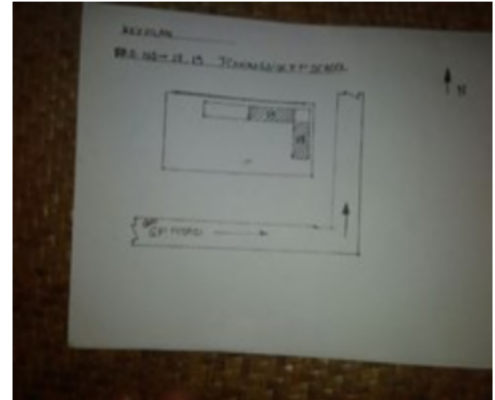

নির্বাচক নিবন্ধন আধিকারিকের স্বাক্ষর

Nazri Naksha

Google Map View

Polling Station Building Front View

Polling Station Front View

Cad View

Key MAP View

1	WB/40/276/024807	নাম : হরিশচন্দ্র কুমার পিতার নাম: শক্তিপদ কুমার বাড়ির নং : n0096 বয়স : 65 লিঙ্গ : পুরুষ	ফটো উপলব্ধ	2	WB/40/276/024426	নাম : ইভারানী কুমার স্বামীর নাম: হরিশ চন্দ্র কুমার বাড়ির নং : n0096 বয়স : 58 লিঙ্গ : মহিলা	ফটো উপলব্ধ	3	GFY2262343	নাম : তাপস কুমার পিতার নাম: হরিশ চন্দ্র কুমার বাড়ির নং : n0096 বয়স : 42 লিঙ্গ : পুরুষ	ফটো উপলব্ধ
4	AQT1888015	নাম : কুমকুম কুমার স্বামীর নাম: তাপস কুমার বাড়ির নং : n0194 বয়স : 28 লিঙ্গ : মহিলা	ফটো উপলব্ধ	5	AQT1888049	নাম : অমিত কর্মকার পিতার নাম: অভয়পদ কর্মকার বাড়ির নং : n0197 বয়স : 27 লিঙ্গ : পুরুষ	ফটো উপলব্ধ	6	AQT1888056	নাম : শুভ কর্মকার পিতার নাম: শিবপ্রসাদ কর্মকার বাড়ির নং : n0198 বয়স : 27 লিঙ্গ : পুরুষ	ফটো উপলব্ধ
7	AQT2261592	নাম : দোয়েল কর্মকার পিতার নাম: কমলাকান্ত কর্মকার বাড়ির নং : N0001 বয়স : 24 লিঙ্গ : মহিলা	ফটো উপলব্ধ	8	WB/40/276/024577	নাম : অভয়পদ কর্মকার পিতার নাম: কৃষ্ণচন্দ্র কর্মকার বাড়ির নং : n0001 বয়স : 62 লিঙ্গ : পুরুষ	ফটো উপলব্ধ	9	WB/40/276/024345	নাম : রূপালী কর্মকার স্বামীর নাম: অভয়পদ কর্মকার বাড়ির নং : n0001 বয়স : 50 লিঙ্গ : মহিলা	ফটো উপলব্ধ
10	AQT1461615	নাম : হিয়া কর্মকার পিতার নাম: অভয়পদ কর্মকার বাড়ির নং : n0001 বয়স : 31 লিঙ্গ : মহিলা	ফটো উপলব্ধ	11	WB/40/276/024820	নাম : কমলাকান্ত কর্মকার পিতার নাম: কৃষ্ণচন্দ্র কর্মকার বাড়ির নং : n0001 বয়স : 59 লিঙ্গ : পুরুষ	ফটো উপলব্ধ	12	GFY1591049	নাম : সোনালী কর্মকার স্বামীর নাম: কমলাকান্ত কর্মকার বাড়ির নং : n0001 বয়স : 48 লিঙ্গ : মহিলা	ফটো উপলব্ধ
13	WB/40/276/024297	নাম : তারাপদ কর্মকার পিতার নাম: কৃষ্ণচন্দ্র কর্মকার বাড়ির নং : n0045 বয়স : 77 লিঙ্গ : পুরুষ	ফটো উপলব্ধ	14	GFY0055731	নাম : ভগবতী কর্মকার স্বামীর নাম: তারাপদ কর্মকার বাড়ির নং : n0045 বয়স : 68 লিঙ্গ : মহিলা	ফটো উপলব্ধ	15	GFY1591155	নাম : সত্যপ্রসাদ কর্মকার পিতার নাম: তারাপদ কর্মকার বাড়ির নং : n0045 বয়স : 46 লিঙ্গ : পুরুষ	ফটো উপলব্ধ
16	AQT1693985	নাম : শিব প্রসাদ কর্মকার পিতার নাম: কৃষ্ণ চন্দ্র কর্মকার বাড়ির নং : n0118 বয়স : 70 লিঙ্গ : পুরুষ	ফটো উপলব্ধ	17	AQT2384147	নাম : অমিতা কর্মকার স্বামীর নাম: শিবপ্রসাদ কর্মকার বাড়ির নং : n0118 বয়স : 57 লিঙ্গ : মহিলা	ফটো উপলব্ধ	18	WB/40/276/237062	নাম : সঞ্জয় ক্ষেত্রপাল পিতার নাম: খেদু ক্ষেত্রপাল বাড়ির নং : n0189 বয়স : 69 লিঙ্গ : পুরুষ	ফটো উপলব্ধ
19	AQT1781970	নাম : মঙ্গল ক্ষেত্রপাল পিতার নাম: সনাতন ক্ষেত্রপাল বাড়ির নং : n0144 বয়স : 26 লিঙ্গ : পুরুষ	ফটো উপলব্ধ	20	AQT2384162	নাম : বিমলা ক্ষেত্রপাল স্বামীর নাম: দেবনাথ ক্ষেত্রপাল বাড়ির নং : n0150 বয়স : 51 লিঙ্গ : মহিলা	ফটো উপলব্ধ	21	AQT1781855	নাম : বাপন ক্ষেত্রপাল পিতার নাম: লক্ষন ক্ষেত্রপাল বাড়ির নং : n0183 বয়স : 30 লিঙ্গ : পুরুষ	ফটো উপলব্ধ
22	AQT1781863	নাম : সৃজন ক্ষেত্রপাল পিতার নাম: বিশ্বনাথ ক্ষেত্রপাল বাড়ির নং : n0157 বয়স : 28 লিঙ্গ : পুরুষ	ফটো উপলব্ধ	23	AQT1781889	নাম : ময়না ক্ষেত্রপাল স্বামীর নাম: তনুয় ক্ষেত্রপাল বাড়ির নং : n0126 বয়স : 31 লিঙ্গ : মহিলা	ফটো উপলব্ধ	24	AQT1781897	নাম : শর্মিলা ক্ষেত্রপাল স্বামীর নাম: বাপি ক্ষেত্রপাল বাড়ির নং : n0162 বয়স : 35 লিঙ্গ : মহিলা	ফটো উপলব্ধ
25	GFY2262657	নাম : প্রতিমা ক্ষেত্রপাল স্বামীর নাম: জগত ক্ষেত্রপাল বাড়ির নং : n0132 বয়স : 45 লিঙ্গ : মহিলা	ফটো উপলব্ধ	26	GFY0056598	নাম : নবকুমার ক্ষেত্রপাল পিতার নাম: বাবুলাল ক্ষেত্রপাল বাড়ির নং : n0035 বয়স : 64 লিঙ্গ : পুরুষ	ফটো উপলব্ধ	27	WB/40/276/024770	নাম : আরতি ক্ষেত্রপাল স্বামীর নাম: নবকুমার ক্ষেত্রপাল বাড়ির নং : n0035 বয়স : 58 লিঙ্গ : মহিলা	ফটো উপলব্ধ
28	AQT0053918	নাম : ভোলানাথ ক্ষেত্রপাল পিতার নাম: নবকুমার ক্ষেত্রপাল বাড়ির নং : n0035 বয়স : 38 লিঙ্গ : পুরুষ	ফটো উপলব্ধ	29	GFY2262798	নাম : শক্ত ক্ষেত্রপাল পিতার নাম: নব কুমার ক্ষেত্রপাল বাড়ির নং : n0035 বয়স : 41 লিঙ্গ : পুরুষ	ফটো উপলব্ধ	30	GFY2511087	নাম : পার্বতী ক্ষেত্রপাল স্বামীর নাম: শক্ত ক্ষেত্রপাল বাড়ির নং : n0035 বয়স : 40 লিঙ্গ : মহিলা	ফটো উপলব্ধ