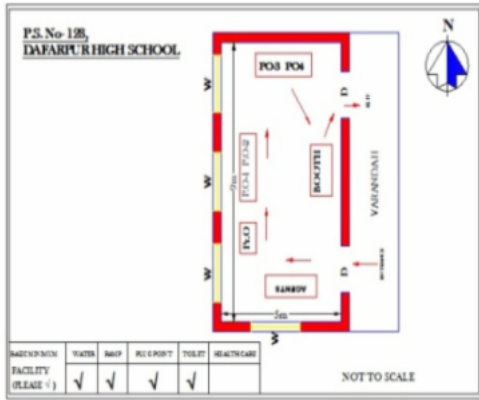

নির্বাচক নিবন্ধন আধিকারিকের স্বাক্ষর

Nazri Naksha

Google Map View

Polling Station Building Front View

Polling Station Front View

Cad View

Key MAP View

বিধানসভা নির্বাচনক্ষেত্রের নং, নাম : 264-কালনা  
ভাগ নং, নাম : 1-দক্ষরপুর দক্ষিণপাড়া