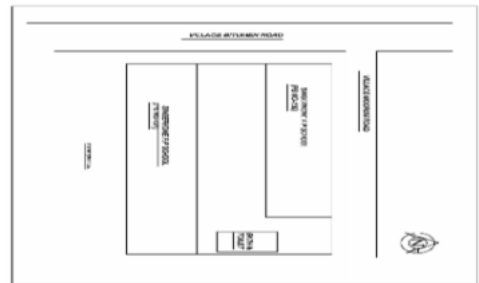

নির্বাচক নিবন্ধন আধিকারিকের স্বাক্ষর

Nazri Naksha

Google Map View

Polling Station Building Front View

Polling Station Front View

Cad View

Key MAP View

1 নাম : মহ সাহিদ পিতার নাম: মহ আনসার আলি বাড়ির নং : n0233 বয়স : 27 লিঙ্গ : পুরুষ	AQT1920149 ফটো উপলব্ধ	2 নাম : পম্প ধারা (সাঁতরা) স্বামীর নাম: তুষার ধারা বাড়ির নং : n0240 বয়স : 28 লিঙ্গ : মহিলা	AQT1963370 ফটো উপলব্ধ	3 নাম : সাইফুল ইসলাম পিতার নাম: হাফেজ আবু তাহের বাড়ির নং : n0172 বয়স : 36 লিঙ্গ : পুরুষ	AQT1623636 ফটো উপলব্ধ
4 নাম : আছিয়া খাতুন কারিগর স্বামীর নাম: খালেক সেখ কারিগর বাড়ির নং : n0173 বয়স : 64 লিঙ্গ : মহিলা	GFY2287522 ফটো উপলব্ধ	5 নাম : আবু সিদ্দিক পিতার নাম: মুইয়্যুদ কুদ্দুস বাড়ির নং : n0171 বয়স : 68 লিঙ্গ : পুরুষ	GFY0207621 ফটো উপলব্ধ	6 নাম : মহঃ জসিমউদ্দিন পিতার নাম: আবু সিদ্দিক বাড়ির নং : n0171 বয়স : 35 লিঙ্গ : পুরুষ	AQT1142652 ফটো উপলব্ধ
7 নাম : আয়েশা বিবি স্বামীর নাম: মহঃ নাসির উদ্দিন বাড়ির নং : n0171 বয়স : 32 লিঙ্গ : মহিলা	AQT1623578 ফটো উপলব্ধ	8 নাম : জাহানারা বেগম স্বামীর নাম: হাফেজ আবু তাহের বাড়ির নং : n0172 বয়স : 65 লিঙ্গ : মহিলা	GFY0045682 ফটো উপলব্ধ	9 নাম : মাজেদা বেগম স্বামীর নাম: হাফেজ আবু তাহের বাড়ির নং : n0172 বয়স : 60 লিঙ্গ : মহিলা	GFY0045849 ফটো উপলব্ধ
10 নাম : মমতাজ বিবি স্বামীর নাম: মোহম্মদ আবু তালেব বাড়ির নং : n0174 বয়স : 55 লিঙ্গ : মহিলা	AQT2401321 ফটো উপলব্ধ	11 নাম : মহঃ সাইফুদ্দিন পিতার নাম: মহম্মদ আবু তালেব বাড়ির নং : n0174 বয়স : 32 লিঙ্গ : পুরুষ	AQT1509827 ফটো উপলব্ধ	12 নাম : মহঃ ফরিদ উদ্দিন পিতার নাম: মহঃ আবু তালেব বাড়ির নং : n0174 বয়স : 36 লিঙ্গ : পুরুষ	AQT1226802 ফটো উপলব্ধ
13 নাম : মোস্তরা বিবি স্বামীর নাম: মহঃ ফরিদ উদ্দিন বাড়ির নং : n0174 বয়স : 30 লিঙ্গ : মহিলা	AQT1765098 ফটো উপলব্ধ	14 নাম : রিনা বিবি স্বামীর নাম: সেখ সাবের আলি বাড়ির নং : n0188 বয়স : 43 লিঙ্গ : মহিলা	AQT0566349 ফটো উপলব্ধ	15 নাম : খাদিজা বিবি স্বামীর নাম: মহম্মদ গিয়াসউদ্দিন বাড়ির নং : n0193 বয়স : 37 লিঙ্গ : মহিলা	AQT1226869 ফটো উপলব্ধ
16 নাম : জাকের মল্লিক পিতার নাম: রজব আলি বাড়ির নং : n0204 বয়স : 33 লিঙ্গ : পুরুষ	AQT1623552 ফটো উপলব্ধ	17 নাম : মহঃ নজরুল হক পিতার নাম: মহঃ সামসের আলি বাড়ির নং : n0211 বয়স : 47 লিঙ্গ : পুরুষ	AQT1671767 ফটো উপলব্ধ	18 নাম : জোবেদা বিবি স্বামীর নাম: আবু সিদ্দিক বাড়ির নং : n0212 বয়স : 61 লিঙ্গ : মহিলা	AQT2567311 ফটো উপলব্ধ
19 নাম : সমীর কুমার সিং পিতার নাম: রামদাস সিং বাড়ির নং : n0212 বয়স : 48 লিঙ্গ : পুরুষ	AQT2562791 ফটো উপলব্ধ	20 নাম : রোসনারা বেগম স্বামীর নাম: মহঃ সালাউদ্দিন বাড়ির নং : n0212 বয়স : 35 লিঙ্গ : মহিলা	AQT1357532 ফটো উপলব্ধ	21 নাম : কোহিনুর বেগম স্বামীর নাম: সাইফুল ইসলাম বাড়ির নং : n0212 বয়স : 34 লিঙ্গ : মহিলা	AQT1623586 ফটো উপলব্ধ
22 নাম : মহ ইনতাজ পিতার নাম: মহ ইসমাইল বাড়ির নং : n0173 বয়স : 28 লিঙ্গ : পুরুষ	AQT1822840 ফটো উপলব্ধ	23 নাম : মেহেরুন বেগম স্বামীর নাম: নিয়াজুল হক বাড়ির নং : n0168 বয়স : 55 লিঙ্গ : মহিলা	WB/40/276/090037 ফটো উপলব্ধ	24 নাম : মহঃ ইসমাইল পিতার নাম: আব্দুল আজিজ বাড়ির নং : n0173 বয়স : 70 লিঙ্গ : পুরুষ	WB/40/276/090366 ফটো উপলব্ধ
25 নাম : মাজেদা বিবি স্বামীর নাম: মহঃ ইসমাইল বাড়ির নং : n0173 বয়স : 50 লিঙ্গ : মহিলা	WB/40/276/090035 ফটো উপলব্ধ	26 নাম : পারভিন সুলতানা স্বামীর নাম: মহঃ জসিম উদ্দিন বাড়ির নং : n0215 বয়স : 31 লিঙ্গ : মহিলা	AQT1469568 ফটো উপলব্ধ	27 নাম : সেখ আনিস পিতার নাম: সেখ সিরাজুল বাড়ির নং : n0225 বয়স : 32 লিঙ্গ : পুরুষ	AQT1920065 ফটো উপলব্ধ
28 নাম : মুনমুন বিবি স্বামীর নাম: সেখ অনীশ বাড়ির নং : এন0225 বয়স : 30 লিঙ্গ : মহিলা	AQT2050029 ফটো উপলব্ধ	29 নাম : রূপা খাতুন স্বামীর নাম: নাজিমুল হক বাড়ির নং : n0168 বয়স : 27 লিঙ্গ : মহিলা	AQT2219525 ফটো উপলব্ধ	30 নাম : আরিফা সুলতানা স্বামীর নাম: মহঃ নজরুল হক বাড়ির নং : n0211 বয়স : 33 লিঙ্গ : মহিলা	AQT2219541 ফটো উপলব্ধ