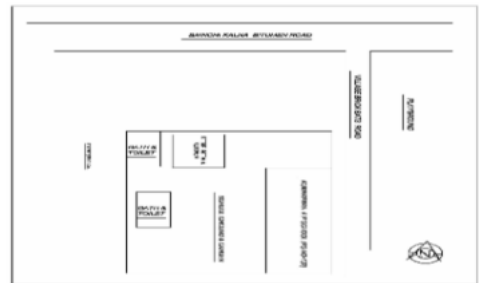

নির্বাচক নিবন্ধন আধিকারিকের স্বাক্ষর

Nazri Naksha

Google Map View

Polling Station Building Front View

Polling Station Front View

Cad View

Key MAP View

1 নাম : বাতাসী কোড়া স্বামীর নাম: শিব কোড়া বাড়ির নং : নং0181 বয়স : 28 লিঙ্গ : মহিলা	AQT2053601 ফটো উপলব্ধ	2 নাম : অভিজিৎ হেমরম পিতার নাম: মঙ্গল হেমরম বাড়ির নং : N0181 বয়স : 28 লিঙ্গ : পুরুষ	AQT1878008 ফটো উপলব্ধ	3 নাম : ডলি কোলে স্বামীর নাম: গণেশ কোলে বাড়ির নং : N00 বয়স : 27 লিঙ্গ : মহিলা	RPB2102820 ফটো উপলব্ধ
4 নাম : সুখেন্দু কোলে পিতার নাম: নীলমনি কোলে বাড়ির নং : এন0222 বয়স : 33 লিঙ্গ : পুরুষ	AQT1285279 ফটো উপলব্ধ	5 নাম : পার্থ কোলে পিতার নাম: বাবল কোলে বাড়ির নং : এন0220 বয়স : 24 লিঙ্গ : পুরুষ	AQT2348282 ফটো উপলব্ধ	6 নাম : মিতা কোলে স্বামীর নাম: বাবল কোলে বাড়ির নং : n0223 বয়স : 48 লিঙ্গ : মহিলা	GFY2295186 ফটো উপলব্ধ
7 নাম : বাবলু কোলে পিতার নাম: বিজয়কৃষ্ণ কোলে বাড়ির নং : n0220 বয়স : 58 লিঙ্গ : পুরুষ	AQT2482701 ফটো উপলব্ধ	8 নাম : লিপিকা কোলে স্বামীর নাম: নীলমনি কোলে বাড়ির নং : n0224 বয়স : 55 লিঙ্গ : মহিলা	AQT2545416 ফটো উপলব্ধ	9 নাম : তপেন্দু কোলে পিতার নাম: নীলমনি কোলে বাড়ির নং : n0225 বয়স : 38 লিঙ্গ : পুরুষ	GFY2518082 ফটো উপলব্ধ
10 নাম : সরস্বতী ঘোষ স্বামীর নাম: ক্ষুদিরাম ঘোষ বাড়ির নং : n0202 বয়স : 52 লিঙ্গ : মহিলা	AQT1877992 ফটো উপলব্ধ	11 নাম : শোভারানী ঘোষ স্বামীর নাম: কৃষ্ণ কিশোর ঘোষ বাড়ির নং : n0076 বয়স : 74 লিঙ্গ : মহিলা	AQT1878016 ফটো উপলব্ধ	12 নাম : সুদীপ জর পিতার নাম: মোহন জর বাড়ির নং : n0076 বয়স : 30 লিঙ্গ : পুরুষ	AQT1823244 ফটো উপলব্ধ
13 নাম : পাপিয়া ঘোষ স্বামীর নাম: টোটন ঘোষ বাড়ির নং : n0215 বয়স : 33 লিঙ্গ : মহিলা	AQT1620335 ফটো উপলব্ধ	14 নাম : টোটন ঘোষ পিতার নাম: শম্ভুনাথ ঘোষ বাড়ির নং : n0029 বয়স : 36 লিঙ্গ : পুরুষ	AQT0573337 ফটো উপলব্ধ	15 নাম : চৈতালি ঘোষ স্বামীর নাম: সুবিমল ঘোষ বাড়ির নং : n0219 বয়স : 28 লিঙ্গ : মহিলা	AQT1797646 ফটো উপলব্ধ
16 নাম : অরুণা ঘোষ স্বামীর নাম: রনজিৎ ঘোষ বাড়ির নং : n0028 বয়স : 29 লিঙ্গ : মহিলা	AQT1823194 ফটো উপলব্ধ	17 নাম : বৈশাখী ঘোষ স্বামীর নাম: রাজীব ঘোষ বাড়ির নং : n0213 বয়স : 27 লিঙ্গ : মহিলা	AQT1920347 ফটো উপলব্ধ	18 নাম : সীমা ঘোষ স্বামীর নাম: অরিজিৎ ঘোষ বাড়ির নং : n0015 বয়স : 31 লিঙ্গ : মহিলা	AQT2022473 ফটো উপলব্ধ
19 নাম : মুনমুন ঘোষ স্বামীর নাম: সঞ্জিৎ ঘোষ বাড়ির নং : n0016 বয়স : 40 লিঙ্গ : মহিলা	GFY2290070 ফটো উপলব্ধ	20 নাম : উৎপল মন্ডল পিতার নাম: মাধাই চন্দ্র মন্ডল বাড়ির নং : n0004 বয়স : 41 লিঙ্গ : পুরুষ	GFY2290138 ফটো উপলব্ধ	21 নাম : সুমা ঘোষ স্বামীর নাম: রনজিৎ ঘোষ বাড়ির নং : n0002 বয়স : 42 লিঙ্গ : মহিলা	GFY2605905 ফটো উপলব্ধ
22 নাম : অরিজিৎ ঘোষ পিতার নাম: সুদেব ঘোষ বাড়ির নং : n0015 বয়স : 37 লিঙ্গ : পুরুষ	GFY2710374 ফটো উপলব্ধ	23 নাম : কুন্তল মন্ডল পিতার নাম: মাধাই চন্দ্র মন্ডল বাড়ির নং : n0004 বয়স : 37 লিঙ্গ : পুরুষ	GFY2710440 ফটো উপলব্ধ	24 নাম : চন্দনা মন্ডল স্বামীর নাম: মাধাই চন্দ্র মন্ডল বাড়ির নং : n0004 বয়স : 56 লিঙ্গ : মহিলা	WB/40/276/096226 ফটো উপলব্ধ
25 নাম : গদাধর ঘোষ পিতার নাম: কিশোর ঘোষ বাড়ির নং : n0076 বয়স : 45 লিঙ্গ : পুরুষ	GFY1541762 ফটো উপলব্ধ	26 নাম : মিনতী ঘোষ স্বামীর নাম: নিবারন ঘোষ বাড়ির নং : n0028 বয়স : 65 লিঙ্গ : মহিলা	WB/40/276/096302 ফটো উপলব্ধ	27 নাম : রনজিত ঘোষ পিতার নাম: নিবারন ঘোষ বাড়ির নং : n0028 বয়স : 37 লিঙ্গ : পুরুষ	GFY2710382 ফটো উপলব্ধ
28 নাম : ফুলেশ্বরী ঘোষ স্বামীর নাম: আশোক কুমার ঘোষ বাড়ির নং : n0028 বয়স : 41 লিঙ্গ : মহিলা	LCX1755487 ফটো উপলব্ধ	29 নাম : বাসুদেব ঘোষ পিতার নাম: কানাই ঘোষ বাড়ির নং : n0002 বয়স : 77 লিঙ্গ : পুরুষ	WB/40/276/096123 ফটো উপলব্ধ	30 নাম : সবিতা ঘোষ স্বামীর নাম: বাসুদেব ঘোষ বাড়ির নং : n0002 বয়স : 74 লিঙ্গ : মহিলা	WB/40/276/096124 ফটো উপলব্ধ