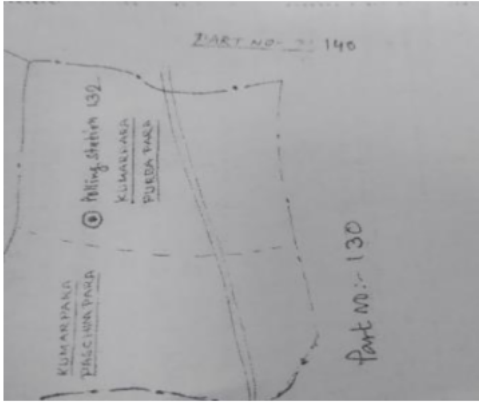

নির্বাচক নিবন্ধন আধিকারিকের স্বাক্ষর

Nazri Naksha

Google Map View

Polling Station Building Front View

Polling Station Front View

Cad View

Key MAP View

1 নাম : বাতাসী কোড়া স্বামীর নাম: শিব কোড়া বাড়ির নং : নং0181 বয়স : 28 লিঙ্গ : মহিলা	AQT2053601 ফটো উপলব্ধ	2 নাম : অভিজিৎ হেমরম পিতার নাম: মঙ্গল হেমরম বাড়ির নং : N0181 বয়স : 28 লিঙ্গ : পুরুষ	AQT1878008 ফটো উপলব্ধ	3 নাম : ডলি কোলে স্বামীর নাম: গণেশ কোলে বাড়ির নং : N00 বয়স : 27 লিঙ্গ : মহিলা	RPB2102820 ফটো উপলব্ধ
4 নাম : সুখেন্দু কোলে পিতার নাম: নীলমনি কোলে বাড়ির নং : এন0222 বয়স : 33 লিঙ্গ : পুরুষ	AQT1285279 ফটো উপলব্ধ	5 নাম : পার্থ কোলে পিতার নাম: বাবল কোলে বাড়ির নং : এন0220 বয়স : 24 লিঙ্গ : পুরুষ	AQT2348282 ফটো উপলব্ধ	6 নাম : মিতা কোলে স্বামীর নাম: বাবল কোলে বাড়ির নং : n0223 বয়স : 48 লিঙ্গ : মহিলা	GFY2295186 ফটো উপলব্ধ
7 নাম : বাবলু কোলে পিতার নাম: বিজয়কৃষ্ণ কোলে বাড়ির নং : n0220 বয়স : 58 লিঙ্গ : পুরুষ	AQT2482701 ফটো উপলব্ধ	8 নাম : লিপিকা কোলে স্বামীর নাম: নীলমনি কোলে বাড়ির নং : n0224 বয়স : 55 লিঙ্গ : মহিলা	AQT2545416 ফটো উপলব্ধ	9 নাম : তপেন্দু কোলে পিতার নাম: নীলমনি কোলে বাড়ির নং : n0225 বয়স : 38 লিঙ্গ : পুরুষ	GFY2518082 ফটো উপলব্ধ
10 নাম : সরস্বতী ঘোষ স্বামীর নাম: ক্ষুদিরাম ঘোষ বাড়ির নং : n0202 বয়স : 52 লিঙ্গ : মহিলা	AQT1877992 ফটো উপলব্ধ	11 নাম : শোভারানী ঘোষ স্বামীর নাম: কৃষ্ণ কিশোর ঘোষ বাড়ির নং : n0076 বয়স : 74 লিঙ্গ : মহিলা	AQT1878016 ফটো উপলব্ধ	12 নাম : সুদীপ জর পিতার নাম: মোহন জর বাড়ির নং : n0076 বয়স : 30 লিঙ্গ : পুরুষ	AQT1823244 ফটো উপলব্ধ
13 নাম : পাপিয়া ঘোষ স্বামীর নাম: টোটন ঘোষ বাড়ির নং : n0215 বয়স : 33 লিঙ্গ : মহিলা	AQT1620335 ফটো উপলব্ধ	14 নাম : টোটন ঘোষ পিতার নাম: শম্ভুনাথ ঘোষ বাড়ির নং : n0029 বয়স : 36 লিঙ্গ : পুরুষ	AQT0573337 ফটো উপলব্ধ	15 নাম : চৈতালি ঘোষ স্বামীর নাম: সুবিমল ঘোষ বাড়ির নং : n0219 বয়স : 28 লিঙ্গ : মহিলা	AQT1797646 ফটো উপলব্ধ
16 নাম : অরুণা ঘোষ স্বামীর নাম: রনজিৎ ঘোষ বাড়ির নং : n0028 বয়স : 29 লিঙ্গ : মহিলা	AQT1823194 ফটো উপলব্ধ	17 নাম : বৈশাখী ঘোষ স্বামীর নাম: রাজীব ঘোষ বাড়ির নং : n0213 বয়স : 27 লিঙ্গ : মহিলা	AQT1920347 ফটো উপলব্ধ	18 নাম : সীমা ঘোষ স্বামীর নাম: অরিজিৎ ঘোষ বাড়ির নং : n0015 বয়স : 31 লিঙ্গ : মহিলা	AQT2022473 ফটো উপলব্ধ
19 নাম : মুনমুন ঘোষ স্বামীর নাম: সঞ্জিৎ ঘোষ বাড়ির নং : n0016 বয়স : 40 লিঙ্গ : মহিলা	GFY2290070 ফটো উপলব্ধ	20 নাম : উৎপল মন্ডল পিতার নাম: মাধাই চন্দ্র মন্ডল বাড়ির নং : n0004 বয়স : 41 লিঙ্গ : পুরুষ	GFY2290138 ফটো উপলব্ধ	21 নাম : সুমা ঘোষ স্বামীর নাম: রনজিৎ ঘোষ বাড়ির নং : n0002 বয়স : 42 লিঙ্গ : মহিলা	GFY2605905 ফটো উপলব্ধ
22 নাম : অরিজিৎ ঘোষ পিতার নাম: সুদেব ঘোষ বাড়ির নং : n0015 বয়স : 37 লিঙ্গ : পুরুষ	GFY2710374 ফটো উপলব্ধ	23 নাম : কুন্তল মন্ডল পিতার নাম: মাধাই চন্দ্র মন্ডল বাড়ির নং : n0004 বয়স : 37 লিঙ্গ : পুরুষ	GFY2710440 ফটো উপলব্ধ	24 নাম : চন্দনা মন্ডল স্বামীর নাম: মাধাই চন্দ্র মন্ডল বাড়ির নং : n0004 বয়স : 56 লিঙ্গ : মহিলা	WB/40/276/096226 ফটো উপলব্ধ
25 নাম : গদাধর ঘোষ পিতার নাম: কিশোর ঘোষ বাড়ির নং : n0076 বয়স : 45 লিঙ্গ : পুরুষ	GFY1541762 ফটো উপলব্ধ	26 নাম : মিনতী ঘোষ স্বামীর নাম: নিবারন ঘোষ বাড়ির নং : n0028 বয়স : 65 লিঙ্গ : মহিলা	WB/40/276/096302 ফটো উপলব্ধ	27 নাম : রনজিত ঘোষ পিতার নাম: নিবারন ঘোষ বাড়ির নং : n0028 বয়স : 37 লিঙ্গ : পুরুষ	GFY2710382 ফটো উপলব্ধ
28 নাম : ফুলেশ্বরী ঘোষ স্বামীর নাম: আশোক কুমার ঘোষ বাড়ির নং : n0028 বয়স : 41 লিঙ্গ : মহিলা	LCX1755487 ফটো উপলব্ধ	29 নাম : বাসুদেব ঘোষ পিতার নাম: কানাই ঘোষ বাড়ির নং : n0002 বয়স : 77 লিঙ্গ : পুরুষ	WB/40/276/096123 ফটো উপলব্ধ	30 নাম : সবিতা ঘোষ স্বামীর নাম: বাসুদেব ঘোষ বাড়ির নং : n0002 বয়স : 74 লিঙ্গ : মহিলা	WB/40/276/096124 ফটো উপলব্ধ