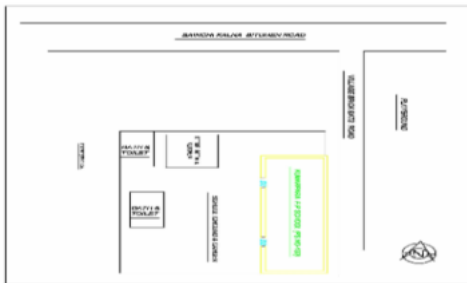

নির্বাচক নিবন্ধন আধিকারিকের স্বাক্ষর

Nazri Naksha

Google Map View

Polling Station Building Front View

Polling Station Front View

Cad View

Key MAP View

1 নাম : বাতাসী কোড়া স্বামীর নাম: শিব কোড়া বাড়ির নং : নং0181 বয়স : 28 লিঙ্গ : মহিলা	AQT2053601 ফটো উপলব্ধ	2 নাম : অভিজিৎ হেমরম পিতার নাম: মঙ্গল হেমরম বাড়ির নং : N0181 বয়স : 28 লিঙ্গ : পুরুষ	AQT1878008 ফটো উপলব্ধ	3 নাম : ডলি কোলে স্বামীর নাম: গণেশ কোলে বাড়ির নং : N00 বয়স : 27 লিঙ্গ : মহিলা	RPB2102820 ফটো উপলব্ধ
4 নাম : সুখেন্দু কোলে পিতার নাম: নীলমনি কোলে বাড়ির নং : এন0222 বয়স : 33 লিঙ্গ : পুরুষ	AQT1285279 ফটো উপলব্ধ	5 নাম : পার্থ কোলে পিতার নাম: বাবল কোলে বাড়ির নং : এন0220 বয়স : 24 লিঙ্গ : পুরুষ	AQT2348282 ফটো উপলব্ধ	6 নাম : মিতা কোলে স্বামীর নাম: বাবল কোলে বাড়ির নং : n0223 বয়স : 48 লিঙ্গ : মহিলা	GFY2295186 ফটো উপলব্ধ
7 নাম : বাবলু কোলে পিতার নাম: বিজয়কৃষ্ণ কোলে বাড়ির নং : n0220 বয়স : 58 লিঙ্গ : পুরুষ	AQT2482701 ফটো উপলব্ধ	8 নাম : লিপিকা কোলে স্বামীর নাম: নীলমনি কোলে বাড়ির নং : n0224 বয়স : 55 লিঙ্গ : মহিলা	AQT2545416 ফটো উপলব্ধ	9 নাম : তপেন্দু কোলে পিতার নাম: নীলমনি কোলে বাড়ির নং : n0225 বয়স : 38 লিঙ্গ : পুরুষ	GFY2518082 ফটো উপলব্ধ
10 নাম : সরস্বতী ঘোষ স্বামীর নাম: ক্ষুদিরাম ঘোষ বাড়ির নং : n0202 বয়স : 52 লিঙ্গ : মহিলা	AQT1877992 ফটো উপলব্ধ	11 নাম : শোভারানী ঘোষ স্বামীর নাম: কৃষ্ণ কিশোর ঘোষ বাড়ির নং : n0076 বয়স : 74 লিঙ্গ : মহিলা	AQT1878016 ফটো উপলব্ধ	12 নাম : সুদীপ জর পিতার নাম: মোহন জর বাড়ির নং : n0076 বয়স : 30 লিঙ্গ : পুরুষ	AQT1823244 ফটো উপলব্ধ
13 নাম : পাপিয়া ঘোষ স্বামীর নাম: টোটন ঘোষ বাড়ির নং : n0215 বয়স : 33 লিঙ্গ : মহিলা	AQT1620335 ফটো উপলব্ধ	14 নাম : টোটন ঘোষ পিতার নাম: শম্ভুনাথ ঘোষ বাড়ির নং : n0029 বয়স : 36 লিঙ্গ : পুরুষ	AQT0573337 ফটো উপলব্ধ	15 নাম : চৈতালি ঘোষ স্বামীর নাম: সুবিমল ঘোষ বাড়ির নং : n0219 বয়স : 28 লিঙ্গ : মহিলা	AQT1797646 ফটো উপলব্ধ
16 নাম : অরুণা ঘোষ স্বামীর নাম: রনজিৎ ঘোষ বাড়ির নং : n0028 বয়স : 29 লিঙ্গ : মহিলা	AQT1823194 ফটো উপলব্ধ	17 নাম : বৈশাখী ঘোষ স্বামীর নাম: রাজীব ঘোষ বাড়ির নং : n0213 বয়স : 27 লিঙ্গ : মহিলা	AQT1920347 ফটো উপলব্ধ	18 নাম : সীমা ঘোষ স্বামীর নাম: অরিজিৎ ঘোষ বাড়ির নং : n0015 বয়স : 31 লিঙ্গ : মহিলা	AQT2022473 ফটো উপলব্ধ
19 নাম : মুনমুন ঘোষ স্বামীর নাম: সঞ্জিৎ ঘোষ বাড়ির নং : n0016 বয়স : 40 লিঙ্গ : মহিলা	GFY2290070 ফটো উপলব্ধ	20 নাম : উৎপল মন্ডল পিতার নাম: মাধাই চন্দ্র মন্ডল বাড়ির নং : n0004 বয়স : 41 লিঙ্গ : পুরুষ	GFY2290138 ফটো উপলব্ধ	21 নাম : সুমা ঘোষ স্বামীর নাম: রনজিৎ ঘোষ বাড়ির নং : n0002 বয়স : 42 লিঙ্গ : মহিলা	GFY2605905 ফটো উপলব্ধ
22 নাম : অরিজিৎ ঘোষ পিতার নাম: সুদেব ঘোষ বাড়ির নং : n0015 বয়স : 37 লিঙ্গ : পুরুষ	GFY2710374 ফটো উপলব্ধ	23 নাম : কুন্তল মন্ডল পিতার নাম: মাধাই চন্দ্র মন্ডল বাড়ির নং : n0004 বয়স : 37 লিঙ্গ : পুরুষ	GFY2710440 ফটো উপলব্ধ	24 নাম : চন্দনা মন্ডল স্বামীর নাম: মাধাই চন্দ্র মন্ডল বাড়ির নং : n0004 বয়স : 56 লিঙ্গ : মহিলা	WB/40/276/096226 ফটো উপলব্ধ
25 নাম : গদাধর ঘোষ পিতার নাম: কিশোর ঘোষ বাড়ির নং : n0076 বয়স : 45 লিঙ্গ : পুরুষ	GFY1541762 ফটো উপলব্ধ	26 নাম : মিনতী ঘোষ স্বামীর নাম: নিবারন ঘোষ বাড়ির নং : n0028 বয়স : 65 লিঙ্গ : মহিলা	WB/40/276/096302 ফটো উপলব্ধ	27 নাম : রনজিত ঘোষ পিতার নাম: নিবারন ঘোষ বাড়ির নং : n0028 বয়স : 37 লিঙ্গ : পুরুষ	GFY2710382 ফটো উপলব্ধ
28 নাম : ফুলেশ্বরী ঘোষ স্বামীর নাম: আশোক কুমার ঘোষ বাড়ির নং : n0028 বয়স : 41 লিঙ্গ : মহিলা	LCX1755487 ফটো উপলব্ধ	29 নাম : বাসুদেব ঘোষ পিতার নাম: কানাই ঘোষ বাড়ির নং : n0002 বয়স : 77 লিঙ্গ : পুরুষ	WB/40/276/096123 ফটো উপলব্ধ	30 নাম : সবিতা ঘোষ স্বামীর নাম: বাসুদেব ঘোষ বাড়ির নং : n0002 বয়স : 74 লিঙ্গ : মহিলা	WB/40/276/096124 ফটো উপলব্ধ