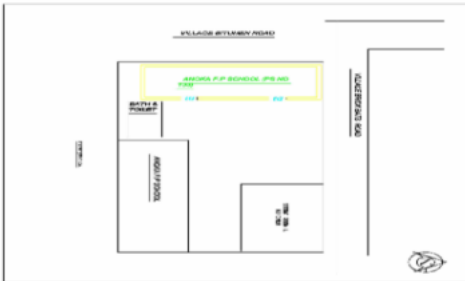

নির্বাচক নিবন্ধন আধিকারিকের স্বাক্ষর

Nazri Naksha

Google Map View

Polling Station Building Front View

Polling Station Front View

Cad View

Key MAP View

বিধানসভা নির্বাচনক্ষেত্রের নং, নাম : 264-কালনা
ভাগ নং, নাম : 1-আনোখা,