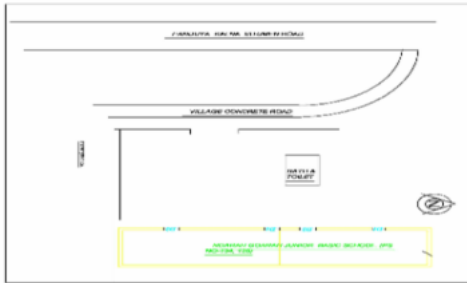

নির্বাচক নিবন্ধন আধিকারিকের স্বাক্ষর

Nazri Naksha

Google Map View

Polling Station Building Front View

Polling Station Front View

Cad View

Key MAP View

বিধানসভা নির্বাচনক্ষেত্রের নং, নাম : 264-কালনা
ভাগ নং, নাম : 1-নোয়াড়া উত্তরপাড়া