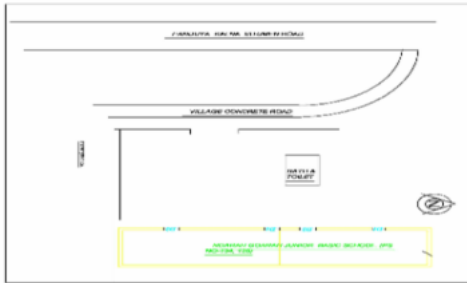

নির্বাচক নিবন্ধন আধিকারিকের স্বাক্ষর

Nazri Naksha

Google Map View

Polling Station Building Front View

Polling Station Front View

Cad View

Key MAP View

1 নাম : প্রতিমা গুঁই (পাল) স্বামীর নাম: বংশী পাল বাড়ির নং : n0018 বয়স : 41 লিঙ্গ : মহিলা	AQT1624634 ফটো উপলব্ধ	2 নাম : কবিতা দত্ত (মন্ডল) স্বামীর নাম: শুভেন্দু দত্ত বাড়ির নং : n0214 বয়স : 32 লিঙ্গ : মহিলা	AQT1920933 ফটো উপলব্ধ	3 নাম : আরতি কুমার স্বামীর নাম: অজয় কুমার বাড়ির নং : n0109 বয়স : 74 লিঙ্গ : মহিলা	WB/40/276/093472 ফটো উপলব্ধ
4 নাম : নিশাপতি কুমার পিতার নাম: অজয় কুমার বাড়ির নং : n0109 বয়স : 59 লিঙ্গ : পুরুষ	WB/40/276/093253 ফটো উপলব্ধ	5 নাম : শিপ্রা কুমার স্বামীর নাম: নিশাপতি কুমার বাড়ির নং : n0109 বয়স : 54 লিঙ্গ : মহিলা	AQT0583815 ফটো উপলব্ধ	6 নাম : শুভজিৎ কুমার পিতার নাম: নিশাপতি কুমার বাড়ির নং : n0109 বয়স : 29 লিঙ্গ : পুরুষ	AQT1723949 ফটো উপলব্ধ
7 নাম : পশুপতি কুমার পিতার নাম: অজয় কুমার বাড়ির নং : n0109 বয়স : 54 লিঙ্গ : পুরুষ	WB/40/276/093194 ফটো উপলব্ধ	8 নাম : মিঠু কুমার স্বামীর নাম: পশুপতি কুমার বাড়ির নং : n0109 বয়স : 44 লিঙ্গ : মহিলা	GFY1488113 ফটো উপলব্ধ	9 নাম : রেনুকা কুমার স্বামীর নাম: কিরীটা ভূষণ কুমার বাড়ির নং : n0110 বয়স : 83 লিঙ্গ : মহিলা	WB/40/276/093725 ফটো উপলব্ধ
10 নাম : অজিতেশ কুমার পিতার নাম: অভয়পদ কুমার বাড়ির নং : n0111 বয়স : 56 লিঙ্গ : পুরুষ	WB/40/276/093150 ফটো উপলব্ধ	11 নাম : অনিমেষ কুমার পিতার নাম: অভয়পদ কুমার বাড়ির নং : n0111 বয়স : 55 লিঙ্গ : পুরুষ	WB/40/276/093018 ফটো উপলব্ধ	12 নাম : তারকনাথ কুমার পিতার নাম: জয়েদব কুমার বাড়ির নং : n0112 বয়স : 61 লিঙ্গ : পুরুষ	WB/40/276/093585 ফটো উপলব্ধ
13 নাম : চন্দনা কুমার স্বামীর নাম: তারকনাথ কুমার বাড়ির নং : n0112 বয়স : 44 লিঙ্গ : মহিলা	GFY1662204 ফটো উপলব্ধ	14 নাম : শম্পা কুমার স্বামীর নাম: অজিতেশ কুমার বাড়ির নং : n0111 বয়স : 41 লিঙ্গ : মহিলা	AQT1228089 ফটো উপলব্ধ	15 নাম : আল্পনা কুমার স্বামীর নাম: অনিমেষ কুমার বাড়ির নং : n0111 বয়স : 51 লিঙ্গ : মহিলা	AQT1272616 ফটো উপলব্ধ
16 নাম : সুপ্রতীম কুমার পিতার নাম: অজিতেশ কুমার বাড়ির নং : এন0111 বয়স : 20 লিঙ্গ : পুরুষ	AQT2532661 ফটো উপলব্ধ	17 নাম : শিবাজী কুমার পিতার নাম: অনিমেষ কুমার বাড়ির নং : এন0111 বয়স : 20 লিঙ্গ : মহিলা	AQT2532679 ফটো উপলব্ধ	18 নাম : প্রমিতা কুমার পিতার নাম: পশুপতি কুমার বাড়ির নং : নোআরা বয়স : 24 লিঙ্গ : মহিলা	AQT2221927 ফটো উপলব্ধ
19 নাম : রক্তিম কুমার পিতার নাম: তারকনাথ কুমার বাড়ির নং : 264 বয়স : 24 লিঙ্গ : পুরুষ	AQT2221539 ফটো উপলব্ধ	20 নাম : দেবসিতা কুমার পিতার নাম: নিশাপতি কুমার বাড়ির নং : এন0109 বয়স : 24 লিঙ্গ : মহিলা	AQT2348803 ফটো উপলব্ধ	21 নাম : মৌসম কর্মকার পিতার নাম: মধুসূদন কর্মকার বাড়ির নং : এন0142 বয়স : 26 লিঙ্গ : পুরুষ	AQT2023067 ফটো উপলব্ধ
22 নাম : জয়শ্রী কর্মকার পিতার নাম: স্বপন কর্মকার বাড়ির নং : এন0137 বয়স : 23 লিঙ্গ : মহিলা	AQT2404663 ফটো উপলব্ধ	Q 23 নাম : রাজু ঘোষ পিতার নাম: ভানু ঘোষ বাড়ির নং : বয়স : 35 লিঙ্গ : পুরুষ	AQT1227784 ফটো উপলব্ধ	24 নাম : রীনা ঘোষ স্বামীর নাম: রাজু ঘোষ বাড়ির নং : নং বয়স : 25 লিঙ্গ : মহিলা	AQT2057248 ফটো উপলব্ধ
25 নাম : ভানু ঘোষ পিতার নাম: নারায়ন ঘোষ বাড়ির নং : n0017 বয়স : 64 লিঙ্গ : পুরুষ	WB/40/276/093865 ফটো উপলব্ধ	26 নাম : সান্তনা ঘোষ স্বামীর নাম: ভানু ঘোষ বাড়ির নং : n0017 বয়স : 58 লিঙ্গ : মহিলা	AQT2602589 ফটো উপলব্ধ	Q 27 নাম : মিঠুন ঘোষ পিতার নাম: ভানু ঘোষ বাড়ির নং : বয়স : 40 লিঙ্গ : পুরুষ	GFY2289387 ফটো উপলব্ধ
28 নাম : চায়না ঘোষ স্বামীর নাম: লক্ষন চন্দ্র ঘোষ বাড়ির নং : n0041 বয়স : 44 লিঙ্গ : মহিলা	DRW2382497 ফটো উপলব্ধ	29 নাম : রিথকি ঘোষ স্বামীর নাম: সৌরেন ঘোষ বাড়ির নং : n0041 বয়স : 33 লিঙ্গ : মহিলা	AQT1624592 ফটো উপলব্ধ	30 নাম : সৈকত ঘোষ পিতার নাম: অরবিন্দ ঘোষ বাড়ির নং : n0094 বয়স : 30 লিঙ্গ : পুরুষ	AQT1624469 ফটো উপলব্ধ