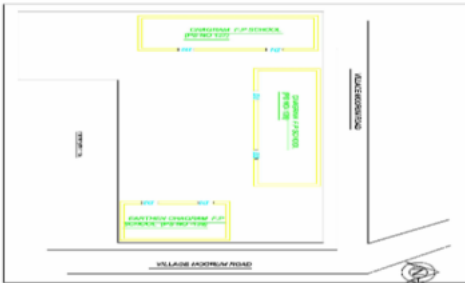

নির্বাচক নিবন্ধন আধিকারিকের স্বাক্ষর

Nazri Naksha

Google Map View

Polling Station Building Front View

Polling Station Front View

Cad View

Key MAP View

1 নাম : জবা (কিছু) মুরমু মায়ের নাম : কনক মুরমু বাড়ির নং : n0076 বয়স : 37 লিঙ্গ : মহিলা	GFY2758167 ফটো উপলব্ধ	2 নাম : রীনা কর্মকার স্বামীর নাম : জগন্নাথ কর্মকার বাড়ির নং : n0164 বয়স : 63 লিঙ্গ : মহিলা	GFY1485788 ফটো উপলব্ধ	3 নাম : বিশ্বজি কর্মকার পিতার নাম : জগন্নাথ কর্মকার বাড়ির নং : এন0164 বয়স : 39 লিঙ্গ : পুরুষ	GFY2286250 ফটো উপলব্ধ
4 নাম : রনোজিৎ কর্মকার পিতার নাম : জগন্নাথ কর্মকার বাড়ির নং : n0164 বয়স : 34 লিঙ্গ : পুরুষ	AQT1228907 ফটো উপলব্ধ	5 নাম : প্রিয়ঙ্কা কর্মকার স্বামীর নাম : রনোজিৎ কর্মকার বাড়ির নং : n0164 বয়স : 28 লিঙ্গ : মহিলা	AQT1823897 ফটো উপলব্ধ	6 নাম : মন্দিরা মূর্মু স্বামীর নাম : বাপন মূর্মু বাড়ির নং : এন0053 বয়স : 26 লিঙ্গ : মহিলা	RVU2257558 ফটো উপলব্ধ
7 নাম : লখীন্দর কিছু পিতার নাম : শ্রীচরণ কিছু বাড়ির নং : n0018 বয়স : 60 লিঙ্গ : পুরুষ	WB/40/276/084351 ফটো উপলব্ধ	8 নাম : মালতি কিছু স্বামীর নাম : লখীন্দর কিছু বাড়ির নং : n0018 বয়স : 55 লিঙ্গ : মহিলা	WB/40/276/084344 ফটো উপলব্ধ	9 নাম : বীরু কিস্কু পিতার নাম : লখীন্দর কিস্কু বাড়ির নং : n0018 বয়স : 49 লিঙ্গ : পুরুষ	GFY1485960 ফটো উপলব্ধ
10 নাম : রবি কিস্কু পিতার নাম : চরন কিস্কু বাড়ির নং : n0052 বয়স : 45 লিঙ্গ : পুরুষ	GFY1485994 ফটো উপলব্ধ	11 নাম : মুনী কিস্কু স্বামীর নাম : রবি কিস্কু বাড়ির নং : n0052 বয়স : 43 লিঙ্গ : মহিলা	GFY1659606 ফটো উপলব্ধ	12 নাম : সোম কিস্কু পিতার নাম : গোপাল কিস্কু বাড়ির নং : n0053 বয়স : 51 লিঙ্গ : পুরুষ	WB/40/276/084226 ফটো উপলব্ধ
13 নাম : মলিনা কিস্কু স্বামীর নাম : সোম কিস্কু বাড়ির নং : n0053 বয়স : 48 লিঙ্গ : মহিলা	WB/40/276/084632 ফটো উপলব্ধ	14 নাম : বুধরাই কিস্কু পিতার নাম : সোম কিস্কু বাড়ির নং : n0053 বয়স : 34 লিঙ্গ : পুরুষ	AQT1313436 ফটো উপলব্ধ	15 নাম : সুনীল কিস্কু পিতার নাম : সোম কিস্কু বাড়ির নং : n0053 বয়স : 30 লিঙ্গ : পুরুষ	AQT1625011 ফটো উপলব্ধ
16 নাম : রাবো কিস্কু পিতার নাম : শুকুল কিস্কু বাড়ির নং : n0199 বয়স : 60 লিঙ্গ : পুরুষ	WB/40/276/084650 ফটো উপলব্ধ	17 নাম : পাকু কিস্কু স্বামীর নাম : বুধরাই কিস্কু বাড়ির নং : n0053 বয়স : 26 লিঙ্গ : মহিলা	AQT2018828 ফটো উপলব্ধ	18 নাম : প্রিয়ঙ্কা ঘোষ স্বামীর নাম : উৎপল ঘোষ বাড়ির নং : n0235 বয়স : 33 লিঙ্গ : মহিলা	AQT1382944 ফটো উপলব্ধ
19 নাম : অপর্ণা ঘোষ স্বামীর নাম : মৃগালকান্তি ঘোষ বাড়ির নং : n0237 বয়স : 32 লিঙ্গ : মহিলা	AQT1620350 ফটো উপলব্ধ	20 নাম : উজ্জল ঘোষ পিতার নাম : উদয়চাঁদ ঘোষ বাড়ির নং : n0120 বয়স : 38 লিঙ্গ : পুরুষ	GFY2516540 ফটো উপলব্ধ	21 নাম : তন্ময় ঘোষ পিতার নাম : কমলকৃষ্ণ ঘোষ বাড়ির নং : নং102 বয়স : 25 লিঙ্গ : পুরুষ	AQT2058238 ফটো উপলব্ধ
22 নাম : পাপুল ঘোষ পিতার নাম : হরিপদ ঘোষ বাড়ির নং : নং146 বয়স : 25 লিঙ্গ : পুরুষ	AQT2058402 ফটো উপলব্ধ	23 নাম : সৌম্যদীপ ঘোষ পিতার নাম : শ্রীকান্ত ঘোষ বাড়ির নং : নং108 বয়স : 25 লিঙ্গ : পুরুষ	AQT2058154 ফটো উপলব্ধ	24 নাম : ডোনা ঘোষ পিতার নাম : প্রবীর ঘোষ বাড়ির নং : 26 বয়স : 24 লিঙ্গ : মহিলা	AQT2222131 ফটো উপলব্ধ
25 নাম : লক্ষ্মী সরেন পিতার নাম : নাড়া হেমরম বাড়ির নং : n0162 বয়স : 27 লিঙ্গ : মহিলা	AQT2222578 ফটো উপলব্ধ	26 নাম : মুনমুন ঘোষ স্বামীর নাম : চিরঞ্জিত ঘোষ বাড়ির নং : এন00132 বয়স : 28 লিঙ্গ : মহিলা	AQT2102648 ফটো উপলব্ধ	27 নাম : বুল্লা ঘোষ স্বামীর নাম : প্রবীর কুমার ঘোষ বাড়ির নং : n0152 বয়স : 47 লিঙ্গ : মহিলা	GFY1485978 ফটো উপলব্ধ
28 নাম : হেমন্ত কুমার ঘোষ পিতার নাম : পঞ্চানন ঘোষ বাড়ির নং : n0118 বয়স : 80 লিঙ্গ : পুরুষ	WB/40/276/084540 ফটো উপলব্ধ	29 নাম : অজান্তা ঘোষ স্বামীর নাম : উদয় ঘোষ বাড়ির নং : n0202 বয়স : 60 লিঙ্গ : মহিলা	WB/40/276/087631 ফটো উপলব্ধ	30 নাম : কুনাল কান্তি ঘোষ পিতার নাম : কৃষ্ণ চন্দ্র ঘোষ বাড়ির নং : n0110 বয়স : 39 লিঙ্গ : পুরুষ	GFY2516532 ফটো উপলব্ধ