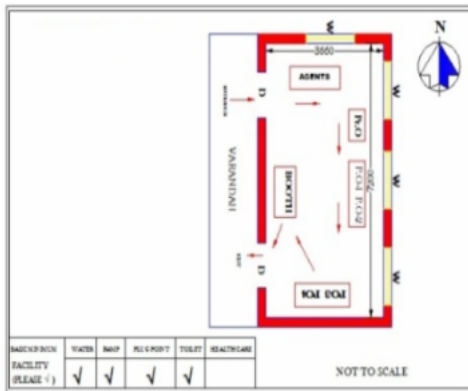

নির্বাচক নিবন্ধন আধিকারিকের স্বাক্ষর

Nazri Naksha

Google Map View

Polling Station Building Front View

Polling Station Front View

Cad View

Key MAP View

1 নাম : হারাধন অধিকারী পিতার নাম: শক্তি অধিকারী বাড়ির নং : n0093 বয়স : 47 লিঙ্গ : পুরুষ	GFY2595080 ফটো উপলব্ধ	2 নাম : মুন্না অধিকারী স্বামীর নাম: হারাধন অধিকারী বাড়ির নং : n0093 বয়স : 37 লিঙ্গ : মহিলা	AQT1191386 ফটো উপলব্ধ	3 নাম : মালতী অধিকারী পিতার নাম: শক্তি অধিকারী বাড়ির নং : n0093 বয়স : 40 লিঙ্গ : মহিলা	AQT1275759 ফটো উপলব্ধ
4 নাম : বিমলা অধিকারী স্বামীর নাম: গোপেশ্বর অধিকারী বাড়ির নং : n0094 বয়স : 72 লিঙ্গ : মহিলা	AQT2421071 ফটো উপলব্ধ	5 নাম : উত্তম অধিকারী পিতার নাম: গোপেশ্বর অধিকারী বাড়ির নং : n0094 বয়স : 52 লিঙ্গ : পুরুষ	WB/40/276/024694 ফটো উপলব্ধ	6 নাম : বৃদ্ধদেব অধিকারী পিতার নাম: গোপেশ্বর অধিকারী বাড়ির নং : n0094 বয়স : 50 লিঙ্গ : পুরুষ	WB/40/276/024734 ফটো উপলব্ধ
7 নাম : প্রতিমা অধিকারী স্বামীর নাম: বৃদ্ধদেব অধিকারী বাড়ির নং : n0094 বয়স : 46 লিঙ্গ : মহিলা	GFY2012714 ফটো উপলব্ধ	8 নাম : ত্রীদিব অধিকারী পিতার নাম: গোবিন্দ অধিকারী বাড়ির নং : n0095 বয়স : 33 লিঙ্গ : পুরুষ	AQT1375377 ফটো উপলব্ধ	9 নাম : তারক অধিকারী পিতার নাম: পুলিন অধিকারী বাড়ির নং : n0096 বয়স : 67 লিঙ্গ : পুরুষ	WB/40/276/024348 ফটো উপলব্ধ
10 নাম : দিপালী অধিকারী স্বামীর নাম: তারক অধিকারী বাড়ির নং : n0096 বয়স : 58 লিঙ্গ : মহিলা	WB/40/276/024506 ফটো উপলব্ধ	11 নাম : শান্তি অধিকারী পিতার নাম: পুলিন অধিকারী বাড়ির নং : n0097 বয়স : 70 লিঙ্গ : পুরুষ	WB/40/276/024018 ফটো উপলব্ধ	12 নাম : বন্দনা অধিকারী স্বামীর নাম: শান্তি অধিকারী বাড়ির নং : n0097 বয়স : 65 লিঙ্গ : মহিলা	WB/40/276/024220 ফটো উপলব্ধ
13 নাম : গোবিন্দ অধিকারী পিতার নাম: বাসুদেব অধিকারী বাড়ির নং : n0095 বয়স : 56 লিঙ্গ : পুরুষ	AQT2558773 ফটো উপলব্ধ	14 নাম : প্রিয়ান্বিতা অধিকারী পিতার নাম: বৃদ্ধদেব অধিকারী বাড়ির নং : N0094 বয়স : 24 লিঙ্গ : মহিলা	AQT2261790 ফটো উপলব্ধ	15 নাম : তাপস বৈরগ্য পিতার নাম: স্বপন বৈরগ্য বাড়ির নং : N0093 বয়স : 27 লিঙ্গ : পুরুষ	AQT2261873 ফটো উপলব্ধ
16 নাম : কবিতা অধিকারী স্বামীর নাম: গোবিন্দ অধিকারী বাড়ির নং : n0095 বয়স : 58 লিঙ্গ : মহিলা	AQT2318244 ফটো উপলব্ধ	17 নাম : রিমা বৈরগ্য স্বামীর নাম: তাপস বৈরগ্য বাড়ির নং : এন0026 বয়স : 21 লিঙ্গ : মহিলা	AQT2452886 ফটো উপলব্ধ	18 নাম : মাধবী কর্মকার স্বামীর নাম: রেনুকা কর্মকার বাড়ির নং : n0099 বয়স : 44 লিঙ্গ : মহিলা	AQT1375476 ফটো উপলব্ধ
19 নাম : ইন্দ্রজিৎ ঘোষ পিতার নাম: বলাই ঘোষ বাড়ির নং : n0015 বয়স : 72 লিঙ্গ : পুরুষ	WB/40/276/024684 ফটো উপলব্ধ	20 নাম : করুণা ঘোষ স্বামীর নাম: ইন্দ্রজিৎ ঘোষ বাড়ির নং : n0015 বয়স : 65 লিঙ্গ : মহিলা	WB/40/276/024238 ফটো উপলব্ধ	21 নাম : উত্তম ঘোষ পিতার নাম: ইন্দ্রজিৎ ঘোষ বাড়ির নং : n0015 বয়স : 50 লিঙ্গ : পুরুষ	GFY1182476 ফটো উপলব্ধ
22 নাম : সান্ত্বনা ঘোষ স্বামীর নাম: রাজ কুমার ঘোষ বাড়ির নং : n0015 বয়স : 46 লিঙ্গ : মহিলা	LCX1127455 ফটো উপলব্ধ	23 নাম : রাজকুমার ঘোষ পিতার নাম: ইন্দ্রজিৎ ঘোষ বাড়ির নং : n0015 বয়স : 48 লিঙ্গ : পুরুষ	WB/40/276/024952 ফটো উপলব্ধ	24 নাম : গৌতম ঘোষ পিতার নাম: ইন্দ্রজিৎ ঘোষ বাড়ির নং : n0015 বয়স : 48 লিঙ্গ : পুরুষ	WB/40/276/024313 ফটো উপলব্ধ
25 নাম : সুমনা ঘোষ স্বামীর নাম: রাজ কুমার ঘোষ বাড়ির নং : n0015 বয়স : 38 লিঙ্গ : মহিলা	AQT1579598 ফটো উপলব্ধ	26 নাম : অভিজীত ঘোষ পিতার নাম: গোবর্ধন ঘোষ বাড়ির নং : n0016 বয়স : 56 লিঙ্গ : পুরুষ	AQT2421048 ফটো উপলব্ধ	27 নাম : সন্দীপ ঘোষ পিতার নাম: বিকাশ ঘোষ বাড়ির নং : n0019 বয়স : 30 লিঙ্গ : পুরুষ	AQT1579630 ফটো উপলব্ধ
28 নাম : অঞ্জু ঘোষ স্বামীর নাম: পঙ্কর ঘোষ বাড়ির নং : n0019 বয়স : 46 লিঙ্গ : মহিলা	AQT1191279 ফটো উপলব্ধ	29 নাম : মঞ্জু ঘোষ স্বামীর নাম: বিকাশ ঘোষ বাড়ির নং : n0019 বয়স : 52 লিঙ্গ : মহিলা	WB/40/276/024007 ফটো উপলব্ধ	30 নাম : তারক নাথ ঘোষ পিতার নাম: সতীশ ঘোষ বাড়ির নং : n0019 বয়স : 85 লিঙ্গ : পুরুষ	WB/40/276/024144 ফটো উপলব্ধ