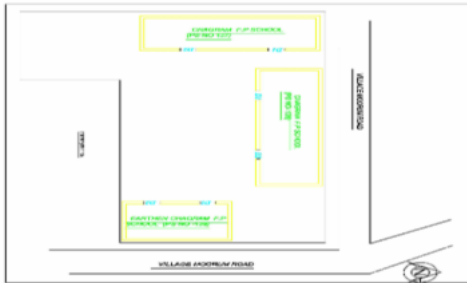

নির্বাচক নিবন্ধন আধিকারিকের স্বাক্ষর

Nazri Naksha

Google Map View

Polling Station Building Front View

Polling Station Front View

Cad View

Key MAP View

| | | | | | |
|---|------------------|--|------------------|--|------------------|
| 1 নাম : ফুলমনি কিস্কু স্বামীর নাম: শিব কিস্কু বাড়ির নং : n0066 বয়স : 55 লিঙ্গ : মহিলা ফটো উপলব্ধ | WB/40/276/087142 | 2 নাম : বেলমনি কিস্কু পিতার নাম: শিব কিস্কু বাড়ির নং : n0066 বয়স : 36 লিঙ্গ : মহিলা ফটো উপলব্ধ | AQT1313865 | 3 নাম : রনজিৎ কিস্কু পিতার নাম: শিবরাম কিস্কু বাড়ির নং : n0066 বয়স : 36 লিঙ্গ : পুরুষ ফটো উপলব্ধ | AQT1229095 |
| 4 নাম : কাকলী কিস্কু স্বামীর নাম: রণজীত কিস্কু বাড়ির নং : এন0066 বয়স : 34 লিঙ্গ : মহিলা ফটো উপলব্ধ | YPW1983907 | 5 নাম : সুশ্রীষা ঘোষ পিতার নাম: সুনীল ঘোষ বাড়ির নং : N0126 বয়স : 24 লিঙ্গ : মহিলা ফটো উপলব্ধ | AQT2223733 | 6 নাম : পূজা ঘোষ স্বামীর নাম: পুলকেশ ঘোষ বাড়ির নং : n0156 বয়স : 30 লিঙ্গ : মহিলা ফটো উপলব্ধ | AQT1590314 |
| 7 নাম : সুজন ঘোষ পিতার নাম: সুনীল ঘোষ বাড়ির নং : n0126 বয়স : 21 লিঙ্গ : পুরুষ ফটো উপলব্ধ | AQT2462513 | 8 নাম : সারথী ঘোষ স্বামীর নাম: সুনীল ঘোষ বাড়ির নং : n0126 বয়স : 56 লিঙ্গ : মহিলা ফটো উপলব্ধ | WB/39/275/141436 | 9 নাম : সুনীল ঘোষ পিতার নাম: মহাদেব ঘোষ বাড়ির নং : n0126 বয়স : 55 লিঙ্গ : পুরুষ ফটো উপলব্ধ | WB/40/276/087644 |
| 10 নাম : শ্রীমন্ত ঘোষ পিতার নাম: কমলা কান্ত ঘোষ বাড়ির নং : n0001 বয়স : 61 লিঙ্গ : পুরুষ ফটো উপলব্ধ | WB/40/276/087439 | 11 নাম : অসীমা ঘোষ স্বামীর নাম: শ্রীমন্ত ঘোষ বাড়ির নং : n0001 বয়স : 52 লিঙ্গ : মহিলা ফটো উপলব্ধ | WB/40/276/087127 | 12 নাম : নেপাল ঘোষ পিতার নাম: সদানন্দ ঘোষ বাড়ির নং : n0002 বয়স : 65 লিঙ্গ : পুরুষ ফটো উপলব্ধ | WB/40/276/087124 |
| 13 নাম : স্বপ্না ঘোষ স্বামীর নাম: নেপাল ঘোষ বাড়ির নং : n0002 বয়স : 59 লিঙ্গ : মহিলা ফটো উপলব্ধ | WB/40/276/087607 | 14 নাম : সূচাঁদ ঘোষ পিতার নাম: নেপাল ঘোষ বাড়ির নং : n0002 বয়স : 38 লিঙ্গ : পুরুষ ফটো উপলব্ধ | GFY2758357 | 15 নাম : পলাশ ঘোষ পিতার নাম: বিজয় ঘোষ বাড়ির নং : n0116 বয়স : 33 লিঙ্গ : পুরুষ ফটো উপলব্ধ | AQT1404649 |
| 16 নাম : অজয় ঘোষ পিতার নাম: কালীপদ ঘোষ বাড়ির নং : n0117 বয়স : 58 লিঙ্গ : পুরুষ ফটো উপলব্ধ | WB/40/276/087495 | 17 নাম : নিখিল ঘোষ পিতার নাম: কালীপদ ঘোষ বাড়ির নং : n0117 বয়স : 55 লিঙ্গ : পুরুষ ফটো উপলব্ধ | WB/40/276/087077 | 18 নাম : সনকা ঘোষ স্বামীর নাম: নিখিল ঘোষ বাড়ির নং : n0117 বয়স : 46 লিঙ্গ : মহিলা ফটো উপলব্ধ | GFY1660224 |
| 19 নাম : অর্চনা ঘোষ স্বামীর নাম: নবকুমার ঘোষ বাড়ির নং : n0117 বয়স : 60 লিঙ্গ : মহিলা ফটো উপলব্ধ | WB/40/276/087741 | 20 নাম : সুভদ্রা ঘোষ স্বামীর নাম: শম্ভুনাথ ঘোষ বাড়ির নং : n0118 বয়স : 70 লিঙ্গ : মহিলা ফটো উপলব্ধ | WB/40/276/087803 | 21 নাম : সুপ্রিয় ঘোষ পিতার নাম: শম্ভুনাথ ঘোষ বাড়ির নং : n0118 বয়স : 54 লিঙ্গ : পুরুষ ফটো উপলব্ধ | WB/40/276/087796 |
| 22 নাম : সরস্বতী ঘোষ স্বামীর নাম: সুপ্রিয় ঘোষ বাড়ির নং : n0118 বয়স : 46 লিঙ্গ : মহিলা ফটো উপলব্ধ | GFY2286672 | 23 নাম : সুব্রত ঘোষ পিতার নাম: শম্ভুনাথ ঘোষ বাড়ির নং : n0118 বয়স : 50 লিঙ্গ : পুরুষ ফটো উপলব্ধ | WB/40/276/087273 | 24 নাম : মালা ঘোষ স্বামীর নাম: সুব্রত ঘোষ বাড়ির নং : n0118 বয়স : 37 লিঙ্গ : মহিলা ফটো উপলব্ধ | AQT1512565 |
| 25 নাম : রবীন্দ্রনাথ ঘোষ পিতার নাম: মহাদেব ঘোষ বাড়ির নং : n0119 বয়স : 66 লিঙ্গ : পুরুষ ফটো উপলব্ধ | WB/40/276/087035 | 26 নাম : বন্দনা ঘোষ স্বামীর নাম: রবীন্দ্রনাথ ঘোষ বাড়ির নং : n0119 বয়স : 58 লিঙ্গ : মহিলা ফটো উপলব্ধ | WB/40/276/087341 | 27 নাম : সুদীপ্ত ঘোষ পিতার নাম: রবীন্দ্র নাথ ঘোষ বাড়ির নং : n0119 বয়স : 37 লিঙ্গ : পুরুষ ফটো উপলব্ধ | GFY2758415 |
| 28 নাম : শিবপদ ঘোষ পিতার নাম: নারায়ন ঘোষ বাড়ির নং : n0120 বয়স : 75 লিঙ্গ : পুরুষ ফটো উপলব্ধ | WB/40/276/087588 | 29 নাম : স্বপ্না ঘোষ স্বামীর নাম: শিবপদ ঘোষ বাড়ির নং : n0120 বয়স : 67 লিঙ্গ : মহিলা ফটো উপলব্ধ | WB/40/276/087336 | 30 নাম : তরুণী ঘোষ পিতার নাম: শিবপদ ঘোষ বাড়ির নং : n0120 বয়স : 39 লিঙ্গ : মহিলা ফটো উপলব্ধ | GFY2287183 |