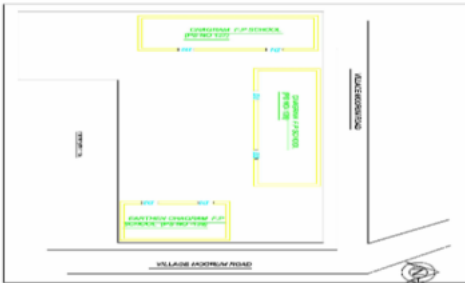

নির্বাচক নিবন্ধন আধিকারিকের স্বাক্ষর

Nazri Naksha

Google Map View

Polling Station Building Front View

Polling Station Front View

Cad View

Key MAP View

বিধানসভা নির্বাচনক্ষেত্রের নং, নাম : 264-কালনা
ভাগ নং, নাম : 1-চাগ্রাম দক্ষিণপাড়া