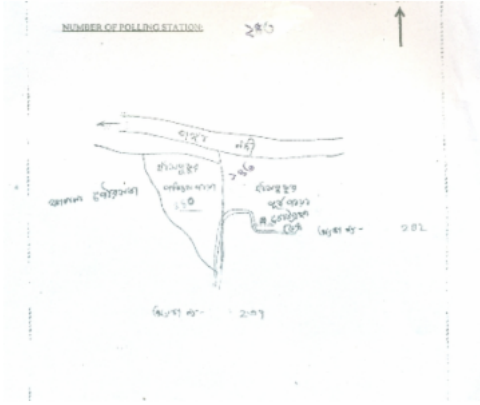

Nazri Naksha