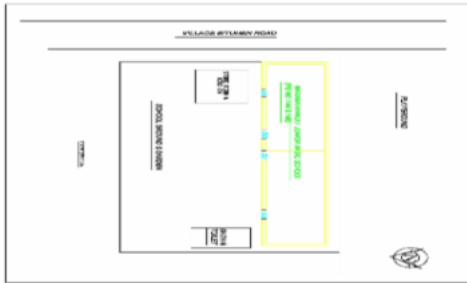

নির্বাচক নিবন্ধন আধিকারিকের স্বাক্ষর

Nazri Naksha

Google Map View

Polling Station Building Front View

Polling Station Front View

Cad View

Key MAP View

বিধানসভা নির্বাচনক্ষেত্রের নং, নাম : 264-কালনা
ভাগ নং, নাম : 1-বড় বহরকুলি, মধ্যম পাড়া