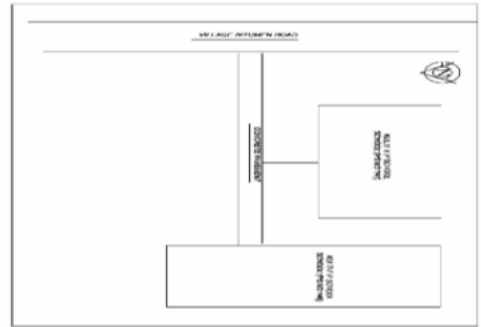

নির্বাচক নিবন্ধন আধিকারিকের স্বাক্ষর

Nazri Naksha

Google Map View

Polling Station Building Front View

Polling Station Front View

Cad View

Key MAP View

বিধানসভা নির্বাচনক্ষেত্রের নং, নাম : 264-কালনা
ভাগ নং, নাম : 1-কুলটা ধাপাসপাড়া,