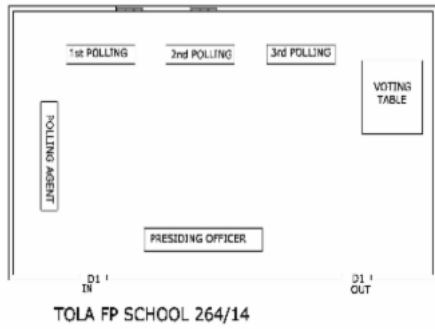

নির্বাচক নিবন্ধন আধিকারিকের স্বাক্ষর

Nazri Naksha

Google Map View

Polling Station Building Front View

Polling Station Front View

Cad View

Key MAP View

1 নাম : মকলেসুর রহমান পিতার নাম: আঃ হাফিজ সেখ বাড়ির নং : n0079 বয়স : 67 লিঙ্গ : পুরুষ ফটো উপলব্ধ	WB/40/276/027029	2 নাম : সাজিদুর রহমান পিতার নাম: মকলেসুর রহমান বাড়ির নং : n0079 বয়স : 33 লিঙ্গ : পুরুষ ফটো উপলব্ধ	AQT1462043	3 নাম : জাহানারা বেগম সেখ স্বামীর নাম: মকলেসুর রহমান সেখ বাড়ির নং : n0079 বয়স : 62 লিঙ্গ : মহিলা ফটো উপলব্ধ	WB/40/276/027456
4 নাম : ওয়াহিদুর রহমান পিতার নাম: মকলেসুর রহমান বাড়ির নং : n0079 বয়স : 39 লিঙ্গ : পুরুষ ফটো উপলব্ধ	GFY2511434	5 নাম : সেখ সাইফুদ্দিন পিতার নাম: মহম্মাদ আলি বাড়ির নং : n0079 বয়স : 38 লিঙ্গ : পুরুষ ফটো উপলব্ধ	AQT1275809	6 নাম : নাসিরা বেগম স্বামীর নাম: সেখ আব্দুল রাকিব বাড়ির নং : n0095 বয়স : 55 লিঙ্গ : মহিলা ফটো উপলব্ধ	AQT2127017
7 নাম : সাদ্দাম হোসেন পিতার নাম: আব্দুর রাকিব বাড়ির নং : n0095 বয়স : 35 লিঙ্গ : পুরুষ ফটো উপলব্ধ	AQT1462100	8 নাম : সেখ ইমরান পিতার নাম: আব্দুল রাকিব সেখ বাড়ির নং : n0095 বয়স : 33 লিঙ্গ : পুরুষ ফটো উপলব্ধ	AQT1462225	9 নাম : সেখ আব্দুল রাকিব পিতার নাম: আব্দুলরহিম সেখ বাড়ির নং : n0095 বয়স : 57 লিঙ্গ : পুরুষ ফটো উপলব্ধ	AQT2127009
10 নাম : সেখ সেলিম পিতার নাম: সেখ দাউদ বাড়ির নং : n0049 বয়স : 69 লিঙ্গ : পুরুষ ফটো উপলব্ধ	WB/40/276/027763	11 নাম : সেখ আজগর আলি পিতার নাম: সেখ সাময়ের আলি বাড়ির নং : n0120 বয়স : 68 লিঙ্গ : পুরুষ ফটো উপলব্ধ	WB/40/276/027612	12 নাম : তসলিমা বিবি স্বামীর নাম: আজগর আলি সেখ বাড়ির নং : n0120 বয়স : 57 লিঙ্গ : মহিলা ফটো উপলব্ধ	WB/40/276/027614
13 নাম : ফুলআঙ্গেস ইসলাম স্বামীর নাম: বদরুল ইসলাম খোন্দকার বাড়ির নং : n0178 বয়স : 40 লিঙ্গ : মহিলা ফটো উপলব্ধ	GFY2692556	14 নাম : মহঃ মহসীন পিতার নাম: আব্দুল সালাম বাড়ির নং : n0007 বয়স : 61 লিঙ্গ : পুরুষ ফটো উপলব্ধ	WB/40/276/027542	15 নাম : মহসীনা খাতুন পিতার নাম: আব্দুলরহিম সেখ বাড়ির নং : n0007 বয়স : 32 লিঙ্গ : মহিলা ফটো উপলব্ধ	AQT1375609
16 নাম : অনিল হাঁসদা পিতার নাম: বুধন হাঁসদা বাড়ির নং : n0007 বয়স : 55 লিঙ্গ : পুরুষ ফটো উপলব্ধ	WB/40/276/027847	17 নাম : মনিরুল আলি পিতার নাম: সেখ আজগর আলি বাড়ির নং : n0214 বয়স : 27 লিঙ্গ : পুরুষ ফটো উপলব্ধ	AQT1961903	18 নাম : আয়েশা বিবি স্বামীর নাম: আলম সেখ বাড়ির নং : n0218 বয়স : 31 লিঙ্গ : মহিলা ফটো উপলব্ধ	AQT1961945
19 নাম : আব্দুল গাফফার পিতার নাম: আব্দুল আনোয়ার বাড়ির নং : n0036 বয়স : 33 লিঙ্গ : পুরুষ ফটো উপলব্ধ	AQT1579895	20 নাম : আব্দুল আলিম পিতার নাম: আব্দুল আনোয়ার বাড়ির নং : n0036 বয়স : 38 লিঙ্গ : পুরুষ ফটো উপলব্ধ	AQT1579887	21 নাম : আব্দুল আনোয়ার পিতার নাম: আব্দুল করিম সেখ বাড়ির নং : n0036 বয়স : 58 লিঙ্গ : পুরুষ ফটো উপলব্ধ	GFY2013381
22 নাম : মুজিবুর রহমান মোল্লা পিতার নাম: হবিবুর রহমান মোল্লা বাড়ির নং : n0027 বয়স : 63 লিঙ্গ : পুরুষ ফটো উপলব্ধ	WB/40/276/027305	23 নাম : মহম্মাদ রুস্তম আলম পিতার নাম: সোহরাব আলি সেখ বাড়ির নং : n0018 বয়স : 52 লিঙ্গ : পুরুষ ফটো উপলব্ধ	AQT0062794	24 নাম : আব্দুল মজিত পিতার নাম: আব্দুল হাফিজ এহিয়া বাড়ির নং : n0032 বয়স : 64 লিঙ্গ : পুরুষ ফটো উপলব্ধ	WB/40/276/027825
25 নাম : রুকিয়া বিবি স্বামীর নাম: আব্দুল মজিত সেখ বাড়ির নং : n0032 বয়স : 56 লিঙ্গ : মহিলা ফটো উপলব্ধ	WB/40/276/027663	26 নাম : রাহিমা খাতুন স্বামীর নাম: মহম্মাদ মহসীন বাড়ির নং : n0007 বয়স : 52 লিঙ্গ : মহিলা ফটো উপলব্ধ	WB/40/276/027716	27 নাম : নাসিরা বেগম স্বামীর নাম: আসরাফুল আলম বাড়ির নং : n0043 বয়স : 36 লিঙ্গ : মহিলা ফটো উপলব্ধ	AQT1276161
28 নাম : আসরাফুল আলম পিতার নাম: সামসের মল্লিক বাড়ির নং : n0043 বয়স : 47 লিঙ্গ : পুরুষ ফটো উপলব্ধ	AQT1276153	29 নাম : আমজাদ আলি পিতার নাম: আব্দুল জামাল বাড়ির নং : n0026 বয়স : 38 লিঙ্গ : পুরুষ ফটো উপলব্ধ	GFY2511319	30 নাম : তহিদুর রহমান পিতার নাম: আনিসুর রহমান বাড়ির নং : n0078 বয়স : 33 লিঙ্গ : পুরুষ ফটো উপলব্ধ	AQT1375690