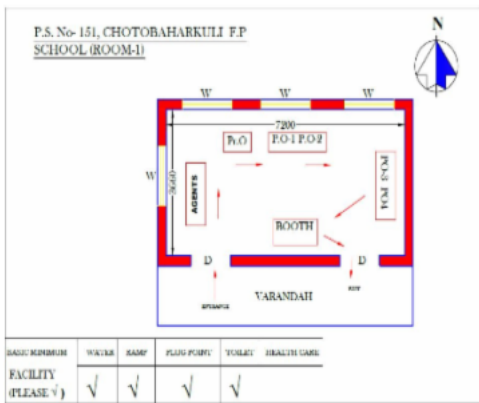

নির্বাচক নিবন্ধন আধিকারিকের স্বাক্ষর

Nazri Naksha

Google Map View

Polling Station Building Front View

Polling Station Front View

Cad View

Key MAP View

1 নাম : নূরজাহান খাতুন স্বামীর নাম: মহঃ আজিজ সেখ বাড়ির নং : n0245 বয়স : 42 লিঙ্গ : মহিলা	GFY2516656 ফটো উপলব্ধ	2 নাম : সেখ আবদুল পিতার নাম: সেখ রফিকুল আলম বাড়ির নং : n0167 বয়স : 24 লিঙ্গ : পুরুষ	AQT2238103 ফটো উপলব্ধ	3 নাম : সূর্য অধিকারী পিতার নাম: কৃষ্ণ অধিকারী বাড়ির নং : এন0016 বয়স : 23 লিঙ্গ : পুরুষ	AQT2357960 ফটো উপলব্ধ
4 নাম : প্রশান্ত অধিকারী পিতার নাম: কালিগোপাল অধিকারী বাড়ির নং : N0017 বয়স : 24 লিঙ্গ : পুরুষ	AQT2238327 ফটো উপলব্ধ	5 নাম : কৃষ্ণ অধিকারী পিতার নাম: শিবনারায়ণ অধিকারী বাড়ির নং : n0016 বয়স : 52 লিঙ্গ : পুরুষ	WB/40/276/549306 ফটো উপলব্ধ	6 নাম : মিঠু অধিকারী স্বামীর নাম: কৃষ্ণ অধিকারী বাড়ির নং : n0016 বয়স : 39 লিঙ্গ : মহিলা	GFY2696557 ফটো উপলব্ধ
7 নাম : কালিগোপাল অধিকারী পিতার নাম: গোপেশ্বর অধিকারী বাড়ির নং : n0017 বয়স : 50 লিঙ্গ : পুরুষ	AQT2402030 ফটো উপলব্ধ	8 নাম : প্রদীপ অধিকারী পিতার নাম: গোপেশ্বর অধিকারী বাড়ির নং : n0017 বয়স : 49 লিঙ্গ : পুরুষ	GFY1565795 ফটো উপলব্ধ	9 নাম : রমু অধিকারী স্বামীর নাম: প্রদীপ অধিকারী বাড়ির নং : n0017 বয়স : 40 লিঙ্গ : মহিলা	GFY2696540 ফটো উপলব্ধ
10 নাম : অনিতা কুণ্ড স্বামীর নাম: সুদীপ কুমার কুণ্ড বাড়ির নং : n0289 বয়স : 61 লিঙ্গ : মহিলা	WB/24/165/813530 ফটো উপলব্ধ	11 নাম : অয়ন কুণ্ড পিতার নাম: অভয়পদ কুণ্ড বাড়ির নং : n0050 বয়স : 24 লিঙ্গ : পুরুষ	AQT2238129 ফটো উপলব্ধ	12 নাম : সন্দীপ কুমার কুণ্ড পিতার নাম: মিহির কুমার কুণ্ড বাড়ির নং : n0030 বয়স : 55 লিঙ্গ : পুরুষ	AQT2264638 ফটো উপলব্ধ
13 নাম : সৌভিক কুণ্ড পিতার নাম: স্বপন কুমার কুণ্ড বাড়ির নং : n0263 বয়স : 27 লিঙ্গ : পুরুষ	AQT1924836 ফটো উপলব্ধ	14 নাম : সুদীপ কুমার কুণ্ড পিতার নাম: সুধীর কুমার কুণ্ড বাড়ির নং : n0042 বয়স : 52 লিঙ্গ : পুরুষ	WB/40/276/549327 ফটো উপলব্ধ	15 নাম : শ্যামলী কুণ্ড স্বামীর নাম: চিত্তরঞ্জন কুণ্ড বাড়ির নং : n0032 বয়স : 71 লিঙ্গ : মহিলা	WB/40/276/549080 ফটো উপলব্ধ
16 নাম : বরন কুণ্ড পিতার নাম: বিশ্বনাথ কুণ্ড বাড়ির নং : n0029 বয়স : 60 লিঙ্গ : পুরুষ	WB/40/276/549197 ফটো উপলব্ধ	17 নাম : তরন কুণ্ড পিতার নাম: বিশ্বনাথ কুণ্ড বাড়ির নং : n0029 বয়স : 57 লিঙ্গ : পুরুষ	WB/40/276/549155 ফটো উপলব্ধ	18 নাম : চায়না কুণ্ড স্বামীর নাম: স্বপন কুণ্ড বাড়ির নং : n0029 বয়স : 45 লিঙ্গ : মহিলা	GFY2490589 ফটো উপলব্ধ
19 নাম : শর্মিলা দলুই স্বামীর নাম: সুমিত দলুই বাড়ির নং : এন0 বয়স : 25 লিঙ্গ : মহিলা	AQT2334142 ফটো উপলব্ধ	20 নাম : কল্যাণী কুণ্ড স্বামীর নাম: মিহির কুণ্ড বাড়ির নং : n0030 বয়স : 75 লিঙ্গ : মহিলা	WB/40/276/549081 ফটো উপলব্ধ	21 নাম : চম্পা কুণ্ড স্বামীর নাম: সন্দীপ কুণ্ড বাড়ির নং : n0030 বয়স : 48 লিঙ্গ : মহিলা	GFY2490639 ফটো উপলব্ধ
22 নাম : চিত্তরঞ্জন কুণ্ড পিতার নাম: শিবশঙ্কর কুণ্ড বাড়ির নং : n0032 বয়স : 85 লিঙ্গ : পুরুষ	WB/40/276/549041 ফটো উপলব্ধ	23 নাম : মধুসূদন কুণ্ড পিতার নাম: কানাই কুণ্ড বাড়ির নং : n0039 বয়স : 84 লিঙ্গ : পুরুষ	WB/40/276/549330 ফটো উপলব্ধ	24 নাম : মিতা কুণ্ড স্বামীর নাম: মধুসূদন কুণ্ড বাড়ির নং : n0039 বয়স : 74 লিঙ্গ : মহিলা	WB/40/276/549349 ফটো উপলব্ধ
25 নাম : নারায়ন কুণ্ড পিতার নাম: কানাই কুণ্ড বাড়ির নং : n0040 বয়স : 80 লিঙ্গ : পুরুষ	WB/40/276/549135 ফটো উপলব্ধ	26 নাম : রীতা কুণ্ড স্বামীর নাম: জনার্দন কুণ্ড বাড়ির নং : n0041 বয়স : 71 লিঙ্গ : মহিলা	WB/40/276/549348 ফটো উপলব্ধ	27 নাম : বাসন্তী কুণ্ড স্বামীর নাম: সুধীর কুণ্ড বাড়ির নং : n0042 বয়স : 70 লিঙ্গ : মহিলা	WB/40/276/549077 ফটো উপলব্ধ
28 নাম : অভয় পদ কুণ্ড পিতার নাম: দীনবন্ধু কুণ্ড বাড়ির নং : n0050 বয়স : 58 লিঙ্গ : পুরুষ	WB/40/276/549312 ফটো উপলব্ধ	29 নাম : অমর নাথ কুণ্ড পিতার নাম: দীনবন্ধু কুণ্ড বাড়ির নং : n0050 বয়স : 54 লিঙ্গ : পুরুষ	WB/40/276/549323 ফটো উপলব্ধ	30 নাম : অনন্যা কুণ্ড স্বামীর নাম: অমর নাথ কুণ্ড বাড়ির নং : n0050 বয়স : 45 লিঙ্গ : মহিলা	AQT1407782 ফটো উপলব্ধ