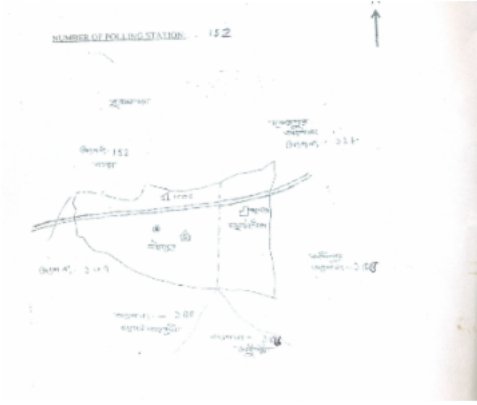

Nazri Naksha