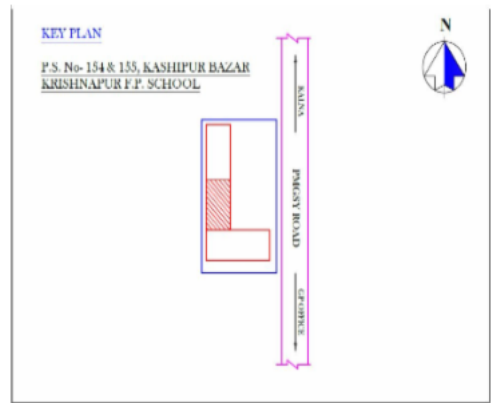

নির্বাচক নিবন্ধন আধিকারিকের স্বাক্ষর

Nazri Naksha

Google Map View

Polling Station Building Front View

Polling Station Front View

Cad View

Key MAP View

1 নাম : ইনতেহার খাতুন স্বামীর নাম: পিয়াসিনি সেখ বাড়ির নং : 127 বয়স : 29 লিঙ্গ : মহিলা	AQT1821586 ফটো উপলব্ধ	2 নাম : বর্নালী তালুকদার (মন্ডল) স্বামীর নাম: মুক্ত মন্ডল বাড়ির নং : এন0169 বয়স : 25 লিঙ্গ : মহিলা	AQT2240232 ফটো উপলব্ধ	3 নাম : পূর্ণিমা সরেন (মুরমু) স্বামীর নাম: মহাদেব সরেন বাড়ির নং : n00 বয়স : 32 লিঙ্গ : মহিলা	AQT2240216 ফটো উপলব্ধ
4 নাম : মিতালি মান্ডি (সরেন) স্বামীর নাম: প্রদীপ মান্ডি বাড়ির নং : n00 বয়স : 27 লিঙ্গ : মহিলা	AQT2240224 ফটো উপলব্ধ	5 নাম : বৃঙ্গা কিসকু স্বামীর নাম: মাতাল কিসকু বাড়ির নং : n0014 বয়স : 64 লিঙ্গ : মহিলা	WB/40/276/555112 ফটো উপলব্ধ	6 নাম : কেট কিসকু পিতার নাম: শক্ত কিসকু বাড়ির নং : n0014 বয়স : 64 লিঙ্গ : পুরুষ	WB/40/276/555003 ফটো উপলব্ধ
7 নাম : সুখমনি কিসকু স্বামীর নাম: কেট কিসকু বাড়ির নং : n0014 বয়স : 60 লিঙ্গ : মহিলা	WB/40/276/555004 ফটো উপলব্ধ	8 নাম : অজিত কিসকু পিতার নাম: শক্ত কিসকু বাড়ির নং : n0014 বয়স : 56 লিঙ্গ : পুরুষ	WB/40/276/555773 ফটো উপলব্ধ	9 নাম : সোহাগী কিসকু স্বামীর নাম: অজিত কিসকু বাড়ির নং : n0014 বয়স : 52 লিঙ্গ : মহিলা	WB/40/276/555113 ফটো উপলব্ধ
10 নাম : পার্বতী কিসকু স্বামীর নাম: লিটা কিসকু বাড়ির নং : n0014 বয়স : 58 লিঙ্গ : মহিলা	WB/40/276/555744 ফটো উপলব্ধ	11 নাম : বাবুলাল কিস্কু পিতার নাম: কেট কিস্কু বাড়ির নং : n0014 বয়স : 39 লিঙ্গ : পুরুষ	AQT1169101 ফটো উপলব্ধ	12 নাম : লিটা কিসকু পিতার নাম: শক্ত কিসকু বাড়ির নং : n0050 বয়স : 62 লিঙ্গ : পুরুষ	WB/40/276/555727 ফটো উপলব্ধ
13 নাম : রাজু কিস্কু পিতার নাম: লিটা কিস্কু বাড়ির নং : n0050 বয়স : 31 লিঙ্গ : পুরুষ	AQT1630771 ফটো উপলব্ধ	14 নাম : সমীর কিস্কু পিতার নাম: কেট্টো কিস্কু বাড়ির নং : n0064 বয়স : 45 লিঙ্গ : পুরুষ	GFY1518075 ফটো উপলব্ধ	15 নাম : নমিতা কিস্কু স্বামীর নাম: রবিলাল কিস্কু বাড়ির নং : n0064 বয়স : 34 লিঙ্গ : মহিলা	AQT1518984 ফটো উপলব্ধ
16 নাম : রবিলাল কিস্কু পিতার নাম: মাতাল কিস্কু বাড়ির নং : n0064 বয়স : 45 লিঙ্গ : পুরুষ	GFY1518232 ফটো উপলব্ধ	17 নাম : সন্তোষী কিস্কু স্বামীর নাম: বাবুলাল কিস্কু বাড়ির নং : n0219 বয়স : 34 লিঙ্গ : মহিলা	AQT1925775 ফটো উপলব্ধ	18 নাম : শুভজিত মুরমু পিতার নাম: স্বপ্ন মুরমু বাড়ির নং : এন0001 বয়স : 24 লিঙ্গ : পুরুষ	AQT2404671 ফটো উপলব্ধ
19 নাম : সুরজিত কিস্কু পিতার নাম: সমীর কিস্কু বাড়ির নং : এন0064 বয়স : 22 লিঙ্গ : পুরুষ	AQT2404416 ফটো উপলব্ধ	20 নাম : ছবি কিস্কু স্বামীর নাম: সমীর কিস্কু বাড়ির নং : N0064 বয়স : 38 লিঙ্গ : মহিলা	AQT2071272 ফটো উপলব্ধ	21 নাম : গোলক কিস্কু পিতার নাম: মাতাল কিস্কু বাড়ির নং : n0001 বয়স : 50 লিঙ্গ : পুরুষ	WB/40/276/555774 ফটো উপলব্ধ
22 নাম : মহাদেব কোলে পিতার নাম: কালীপদ কোলে বাড়ির নং : n0055 বয়স : 62 লিঙ্গ : পুরুষ	AQT2597680 ফটো উপলব্ধ	23 নাম : সন্ধ্যা কোলে স্বামীর নাম: জয়দেব কোলে বাড়ির নং : n0055 বয়স : 60 লিঙ্গ : মহিলা	WB/40/276/555661 ফটো উপলব্ধ	24 নাম : জয়দেব কোলে পিতার নাম: কালীপদ কোলে বাড়ির নং : n0055 বয়স : 66 লিঙ্গ : পুরুষ	WB/40/276/555421 ফটো উপলব্ধ
25 নাম : অসীমা কোলে স্বামীর নাম: মহাদেব কোলে বাড়ির নং : n0055 বয়স : 56 লিঙ্গ : মহিলা	WB/40/276/555660 ফটো উপলব্ধ	26 নাম : সমীরন কোলে পিতার নাম: মহাদেব কোলে বাড়ির নং : n0055 বয়স : 41 লিঙ্গ : পুরুষ	GFY2746774 ফটো উপলব্ধ	27 নাম : রুমু কোলে স্বামীর নাম: সমীরন কোলে বাড়ির নং : এন0055 বয়স : 29 লিঙ্গ : মহিলা	AQT2070696 ফটো উপলব্ধ
28 নাম : সামিরা খাতুন স্বামীর নাম: আবদুল রসিদ সেখ বাড়ির নং : 017 বয়স : 30 লিঙ্গ : মহিলা	AQT2071041 ফটো উপলব্ধ	29 নাম : সম্পা গিরি স্বামীর নাম: জিতেন্দ্রীয় গিরি বাড়ির নং : নিল বয়স : 25 লিঙ্গ : মহিলা	AQT2070654 ফটো উপলব্ধ	30 নাম : জিতেন্দ্রীয় গিরি পিতার নাম: শিবপ্রসাদ গিরি বাড়ির নং : n0245 বয়স : 34 লিঙ্গ : পুরুষ	AQT1926039 ফটো উপলব্ধ