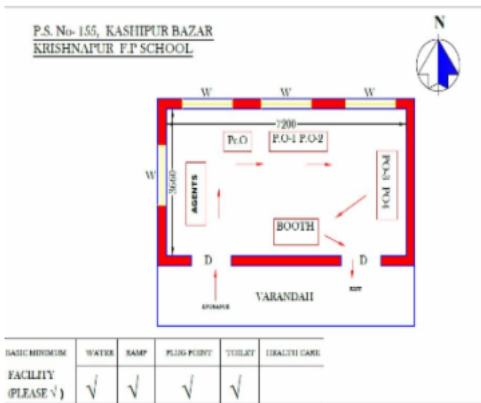

নির্বাচক নিবন্ধন আধিকারিকের স্বাক্ষর

Nazri Naksha

Google Map View

Polling Station Building Front View

Polling Station Front View

Cad View

Key MAP View

1 নাম : ইনতেহার খাতুন স্বামীর নাম: পিয়াসিনি সেখ বাড়ির নং : 127 বয়স : 29 লিঙ্গ : মহিলা	AQT1821586 ফটো উপলব্ধ	2 নাম : বর্নালী তালুকদার (মন্ডল) স্বামীর নাম: মুক্ত মন্ডল বাড়ির নং : এন0169 বয়স : 25 লিঙ্গ : মহিলা	AQT2240232 ফটো উপলব্ধ	3 নাম : পূর্ণিমা সরেন (মুরমু) স্বামীর নাম: মহাদেব সরেন বাড়ির নং : n00 বয়স : 32 লিঙ্গ : মহিলা	AQT2240216 ফটো উপলব্ধ
4 নাম : মিতালি মান্ডি (সরেন) স্বামীর নাম: প্রদীপ মান্ডি বাড়ির নং : n00 বয়স : 27 লিঙ্গ : মহিলা	AQT2240224 ফটো উপলব্ধ	5 নাম : বৃঙ্গা কিসকু স্বামীর নাম: মাতাল কিসকু বাড়ির নং : n0014 বয়স : 64 লিঙ্গ : মহিলা	WB/40/276/555112 ফটো উপলব্ধ	6 নাম : কেট কিসকু পিতার নাম: শক্ত কিসকু বাড়ির নং : n0014 বয়স : 64 লিঙ্গ : পুরুষ	WB/40/276/555003 ফটো উপলব্ধ
7 নাম : সুখমনি কিসকু স্বামীর নাম: কেট কিসকু বাড়ির নং : n0014 বয়স : 60 লিঙ্গ : মহিলা	WB/40/276/555004 ফটো উপলব্ধ	8 নাম : অজিত কিসকু পিতার নাম: শক্ত কিসকু বাড়ির নং : n0014 বয়স : 56 লিঙ্গ : পুরুষ	WB/40/276/555773 ফটো উপলব্ধ	9 নাম : সোহাগী কিসকু স্বামীর নাম: অজিত কিসকু বাড়ির নং : n0014 বয়স : 52 লিঙ্গ : মহিলা	WB/40/276/555113 ফটো উপলব্ধ
10 নাম : পার্বতী কিসকু স্বামীর নাম: লিটা কিসকু বাড়ির নং : n0014 বয়স : 58 লিঙ্গ : মহিলা	WB/40/276/555744 ফটো উপলব্ধ	11 নাম : বাবুলাল কিস্কু পিতার নাম: কেট কিস্কু বাড়ির নং : n0014 বয়স : 39 লিঙ্গ : পুরুষ	AQT1169101 ফটো উপলব্ধ	12 নাম : লিটা কিসকু পিতার নাম: শক্ত কিসকু বাড়ির নং : n0050 বয়স : 62 লিঙ্গ : পুরুষ	WB/40/276/555727 ফটো উপলব্ধ
13 নাম : রাজু কিস্কু পিতার নাম: লিটা কিস্কু বাড়ির নং : n0050 বয়স : 31 লিঙ্গ : পুরুষ	AQT1630771 ফটো উপলব্ধ	14 নাম : সমীর কিস্কু পিতার নাম: কেট্টো কিস্কু বাড়ির নং : n0064 বয়স : 45 লিঙ্গ : পুরুষ	GFY1518075 ফটো উপলব্ধ	15 নাম : নমিতা কিস্কু স্বামীর নাম: রবিলাল কিস্কু বাড়ির নং : n0064 বয়স : 34 লিঙ্গ : মহিলা	AQT1518984 ফটো উপলব্ধ
16 নাম : রবিলাল কিস্কু পিতার নাম: মাতাল কিস্কু বাড়ির নং : n0064 বয়স : 45 লিঙ্গ : পুরুষ	GFY1518232 ফটো উপলব্ধ	17 নাম : সন্তোষী কিস্কু স্বামীর নাম: বাবুলাল কিস্কু বাড়ির নং : n0219 বয়স : 34 লিঙ্গ : মহিলা	AQT1925775 ফটো উপলব্ধ	18 নাম : শুভজিত মুরমু পিতার নাম: স্বপ্ন মুরমু বাড়ির নং : এন0001 বয়স : 24 লিঙ্গ : পুরুষ	AQT2404671 ফটো উপলব্ধ
19 নাম : সুরজিত কিস্কু পিতার নাম: সমীর কিস্কু বাড়ির নং : এন0064 বয়স : 22 লিঙ্গ : পুরুষ	AQT2404416 ফটো উপলব্ধ	20 নাম : ছবি কিস্কু স্বামীর নাম: সমীর কিস্কু বাড়ির নং : N0064 বয়স : 38 লিঙ্গ : মহিলা	AQT2071272 ফটো উপলব্ধ	21 নাম : গোলক কিস্কু পিতার নাম: মাতাল কিস্কু বাড়ির নং : n0001 বয়স : 50 লিঙ্গ : পুরুষ	WB/40/276/555774 ফটো উপলব্ধ
22 নাম : মহাদেব কোলে পিতার নাম: কালীপদ কোলে বাড়ির নং : n0055 বয়স : 62 লিঙ্গ : পুরুষ	AQT2597680 ফটো উপলব্ধ	23 নাম : সন্ধ্যা কোলে স্বামীর নাম: জয়দেব কোলে বাড়ির নং : n0055 বয়স : 60 লিঙ্গ : মহিলা	WB/40/276/555661 ফটো উপলব্ধ	24 নাম : জয়দেব কোলে পিতার নাম: কালীপদ কোলে বাড়ির নং : n0055 বয়স : 66 লিঙ্গ : পুরুষ	WB/40/276/555421 ফটো উপলব্ধ
25 নাম : অসীমা কোলে স্বামীর নাম: মহাদেব কোলে বাড়ির নং : n0055 বয়স : 56 লিঙ্গ : মহিলা	WB/40/276/555660 ফটো উপলব্ধ	26 নাম : সমীরন কোলে পিতার নাম: মহাদেব কোলে বাড়ির নং : n0055 বয়স : 41 লিঙ্গ : পুরুষ	GFY2746774 ফটো উপলব্ধ	27 নাম : রুমু কোলে স্বামীর নাম: সমীরন কোলে বাড়ির নং : এন0055 বয়স : 29 লিঙ্গ : মহিলা	AQT2070696 ফটো উপলব্ধ
28 নাম : সামিরা খাতুন স্বামীর নাম: আবদুল রসিদ সেখ বাড়ির নং : 017 বয়স : 30 লিঙ্গ : মহিলা	AQT2071041 ফটো উপলব্ধ	29 নাম : সম্পা গিরি স্বামীর নাম: জিতেন্দ্রীয় গিরি বাড়ির নং : নিল বয়স : 25 লিঙ্গ : মহিলা	AQT2070654 ফটো উপলব্ধ	30 নাম : জিতেন্দ্রীয় গিরি পিতার নাম: শিবপ্রসাদ গিরি বাড়ির নং : n0245 বয়স : 34 লিঙ্গ : পুরুষ	AQT1926039 ফটো উপলব্ধ