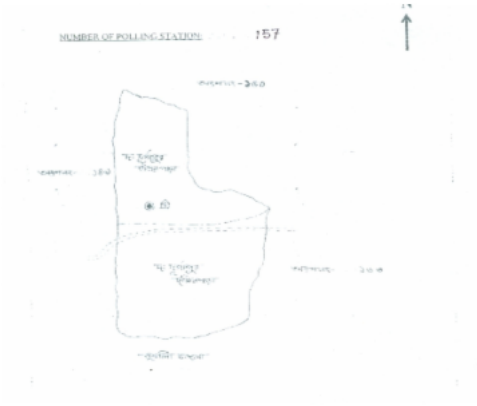

Nazri Naksha