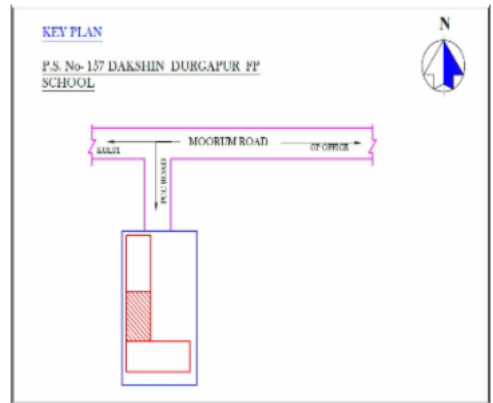

নির্বাচক নিবন্ধন আধিকারিকের স্বাক্ষর

Nazri Naksha

Google Map View

Polling Station Building Front View

Polling Station Front View

Cad View

Key MAP View

1 নাম : সাবিনা বিবি মল্লিক স্বামীর নাম : সুহাজান মল্লিক বাড়ির নং : n0108 বয়স : 33 লিঙ্গ : মহিলা	AQT1409242 ফটো উপলব্ধ	2 নাম : জীবল্লেক্সা বিবি স্বামীর নাম : সাবির আলি সেখ বাড়ির নং : n0109 বয়স : 40 লিঙ্গ : মহিলা	AQT1409259 ফটো উপলব্ধ	3 নাম : জয়ন্তী মান্ডি (কিস্কু) স্বামীর নাম : মুংলা মান্ডি বাড়ির নং : n0261 বয়স : 40 লিঙ্গ : মহিলা	AQT1631498 ফটো উপলব্ধ
4 নাম : সাহেরাবিবি সেখ স্বামীর নাম : শুকুর আলি সেখ বাড়ির নং : n0012 বয়স : 48 লিঙ্গ : মহিলা	GFY1118934 ফটো উপলব্ধ	5 নাম : জাকের আলি সেখ মায়ের নাম : রৌশনা বিবি বাড়ির নং : n0012 বয়স : 41 লিঙ্গ : পুরুষ	AQT1520097 ফটো উপলব্ধ	6 নাম : আজমীরা বিবি সেখ স্বামীর নাম : জাকির হোসেন সেখ বাড়ির নং : n0012 বয়স : 41 লিঙ্গ : মহিলা	GFY2566974 ফটো উপলব্ধ
7 নাম : রৌশন সেখ পিতার নাম : আব্দুল হোসেন বাড়ির নং : n0012 বয়স : 41 লিঙ্গ : পুরুষ	AQT0684670 ফটো উপলব্ধ	8 নাম : সেখ সাবির আলি মায়ের নাম : রৌশনা বিবি সেখ বাড়ির নং : n0012 বয়স : 48 লিঙ্গ : পুরুষ	AQT1318658 ফটো উপলব্ধ	9 নাম : সবিনা বেগম স্বামীর নাম : মামন মল্লিক বাড়ির নং : n0291 বয়স : 28 লিঙ্গ : মহিলা	AQT1926575 ফটো উপলব্ধ
10 নাম : সাহেরা বিবি স্বামীর নাম : বাদশা মল্লিক বাড়ির নং : n0298 বয়স : 34 লিঙ্গ : মহিলা	AQT1926625 ফটো উপলব্ধ	11 নাম : রাসিদা বিবি স্বামীর নাম : মহঃ জাহাঙ্গীর মল্লিক বাড়ির নং : n0300 বয়স : 33 লিঙ্গ : মহিলা	AQT1926666 ফটো উপলব্ধ	12 নাম : রওসনারা বিবি স্বামীর নাম : হোসেন সেখ বাড়ির নং : n0012 বয়স : 70 লিঙ্গ : মহিলা	WB/40/276/561239 ফটো উপলব্ধ
13 নাম : নূরবানু সেখ স্বামীর নাম : রৌশন সেখ বাড়ির নং : n0012 বয়স : 33 লিঙ্গ : মহিলা	AQT1519867 ফটো উপলব্ধ	14 নাম : সেখ আজিত আলি পিতার নাম : জাকের আলি সেখ বাড়ির নং : এন0012 বয়স : 21 লিঙ্গ : পুরুষ	AQT2465045 ফটো উপলব্ধ	15 নাম : সাবিনা ইয়াসমিন পিতার নাম : আজউদ্দিন মল্লিক বাড়ির নং : নং0012 বয়স : 36 লিঙ্গ : মহিলা	AQT2073443 ফটো উপলব্ধ
16 নাম : সুশীল কুমার কুন্ডু পিতার নাম : শ্যামাপদ কুন্ডু বাড়ির নং : n0075 বয়স : 57 লিঙ্গ : পুরুষ	WB/40/276/561563 ফটো উপলব্ধ	17 নাম : শুক্লা কুণ্ডু পিতার নাম : অভয়পদ কুণ্ডু বাড়ির নং : n0075 বয়স : 22 লিঙ্গ : মহিলা	AQT2405629 ফটো উপলব্ধ	18 নাম : সুরজিৎ কুণ্ডু পিতার নাম : সুশীল কুমার কুণ্ডু বাড়ির নং : 118 বয়স : 22 লিঙ্গ : পুরুষ	AQT2483451 ফটো উপলব্ধ
19 নাম : অভয়পদ কুন্ডু পিতার নাম : শ্যামাপদ কুন্ডু বাড়ির নং : n0075 বয়স : 60 লিঙ্গ : পুরুষ	WB/40/276/561561 ফটো উপলব্ধ	20 নাম : কম্পনা কুন্ডু স্বামীর নাম : অভয়পদ কুন্ডু বাড়ির নং : n0075 বয়স : 49 লিঙ্গ : মহিলা	AQT0682484 ফটো উপলব্ধ	21 নাম : পরেশ নাথ কুন্ডু পিতার নাম : শ্যামাপদ কুন্ডু বাড়ির নং : n0075 বয়স : 56 লিঙ্গ : পুরুষ	WB/40/276/561115 ফটো উপলব্ধ
22 নাম : সবিতা কুণ্ডু স্বামীর নাম : পরেশ কুণ্ডু বাড়ির নং : n0075 বয়স : 45 লিঙ্গ : মহিলা	GFY1670330 ফটো উপলব্ধ	23 নাম : রমারানী কুন্ডু স্বামীর নাম : সুশীল কুন্ডু বাড়ির নং : n0075 বয়স : 42 লিঙ্গ : মহিলা	AQT1145465 ফটো উপলব্ধ	24 নাম : প্রনব কুমার কুণ্ডু পিতার নাম : পরেশ নাথ কুণ্ডু বাড়ির নং : না বয়স : 25 লিঙ্গ : পুরুষ	AQT2072403 ফটো উপলব্ধ
25 নাম : বীথিকা কর্মকার মায়ের নাম : রিতা কর্মকার বাড়ির নং : N0198 বয়স : 24 লিঙ্গ : মহিলা	AQT2241248 ফটো উপলব্ধ	26 নাম : সুমন কর্মকার পিতার নাম : জয়দেব কর্মকার বাড়ির নং : N0198 বয়স : 29 লিঙ্গ : পুরুষ	AQT2241438 ফটো উপলব্ধ	27 নাম : জগন কিস্কু পিতার নাম : কুনু কিস্কু বাড়ির নং : n0015 বয়স : 59 লিঙ্গ : পুরুষ	WB/40/276/561324 ফটো উপলব্ধ
28 নাম : লুদী কিস্কু স্বামীর নাম : জগন কিস্কু বাড়ির নং : n0015 বয়স : 56 লিঙ্গ : মহিলা	WB/40/276/561410 ফটো উপলব্ধ	29 নাম : সামাই কিস্কু পিতার নাম : কুনু কিস্কু বাড়ির নং : n0015 বয়স : 36 লিঙ্গ : পুরুষ	AQT1728021 ফটো উপলব্ধ	30 নাম : আরতী কিস্কু স্বামীর নাম : সামাই কিস্কু বাড়ির নং : n0015 বয়স : 31 লিঙ্গ : মহিলা	AQT1831775 ফটো উপলব্ধ