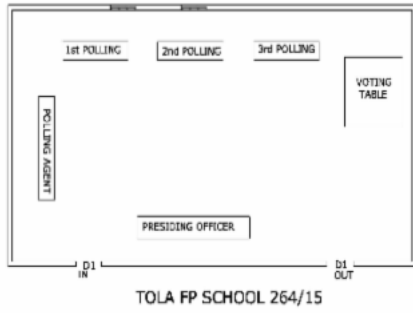

নির্বাচক নিবন্ধন আধিকারিকের স্বাক্ষর

Nazri Naksha

Google Map View

Polling Station Building Front View

Polling Station Front View

Cad View

Key MAP View

1 নাম : সাহানাজ বেগম স্বামীর নাম : মোতাহার হোসেন বাড়ির নং : n0007 বয়স : 40 লিঙ্গ : মহিলা	AQT1126093 ফটো উপলব্ধ	2 নাম : মহম্মদ সাহাবুদ্দীন পিতার নাম : আবুল কালাম মল্লিক বাড়ির নং : n0053 বয়স : 52 লিঙ্গ : পুরুষ	AQT2128866 ফটো উপলব্ধ	3 নাম : মহম্মদ সালাউদ্দিন পিতার নাম : আবুল কালাম বাড়ির নং : n0053 বয়স : 62 লিঙ্গ : পুরুষ	WB/40/276/027828 ফটো উপলব্ধ
4 নাম : মনিরা খাতুন স্বামীর নাম : মহম্মদ সালাউদ্দিন বাড়ির নং : n0053 বয়স : 53 লিঙ্গ : মহিলা	GFY1484773 ফটো উপলব্ধ	5 নাম : সামসুদ্দিন মহম্মদ পিতার নাম : আবুল কালাম মহম্মদ বাড়ির নং : n0053 বয়স : 49 লিঙ্গ : পুরুষ	WB/40/276/027793 ফটো উপলব্ধ	6 নাম : ফিরদৌসী খাতুন স্বামীর নাম : মহম্মদ সাহাবুদ্দীন বাড়ির নং : n0053 বয়স : 39 লিঙ্গ : মহিলা	AQT1276377 ফটো উপলব্ধ
7 নাম : সাকিলা খাতুন স্বামীর নাম : সেখ আনসার আলি বাড়ির নং : n0062 বয়স : 61 লিঙ্গ : মহিলা	AQT1580067 ফটো উপলব্ধ	8 নাম : সেখ সাবির আলি পিতার নাম : সেখ আনসার আলি বাড়ির নং : n0062 বয়স : 40 লিঙ্গ : পুরুষ	AQT1580117 ফটো উপলব্ধ	9 নাম : সেখ তানভীর ইরফান পিতার নাম : সেখ আনসার আলি বাড়ির নং : n0062 বয়স : 36 লিঙ্গ : পুরুষ	AQT1375971 ফটো উপলব্ধ
10 নাম : শেখ আশরাফ আলি আবদুল মোবিন পিতার নাম : সেখ মোবিন দেব বাড়ির নং : n0062 বয়স : 42 লিঙ্গ : পুরুষ	GFY2014868 ফটো উপলব্ধ	11 নাম : সরিফা খাতুন স্বামীর নাম : নাসিম উদ্দিন বাড়ির নং : n0062 বয়স : 46 লিঙ্গ : মহিলা	GFY2267409 ফটো উপলব্ধ	12 নাম : আজমিরা বেগম স্বামীর নাম : সেখ আসরাফ আলি বাড়ির নং : n0062 বয়স : 40 লিঙ্গ : মহিলা	AQT0066241 ফটো উপলব্ধ
13 নাম : হোসেন আহমেদ পিতার নাম : মহঃ মুস্তাক বাড়ির নং : n0074 বয়স : 74 লিঙ্গ : পুরুষ	WB/40/276/027011 ফটো উপলব্ধ	14 নাম : খোদেজা বেগম স্বামীর নাম : হোসেন আহমেদ বাড়ির নং : n0074 বয়স : 69 লিঙ্গ : মহিলা	WB/40/276/027005 ফটো উপলব্ধ	15 নাম : আব্দুর রহমান পিতার নাম : হোসেন আহমেদ বাড়ির নং : n0074 বয়স : 38 লিঙ্গ : পুরুষ	GFY2511699 ফটো উপলব্ধ
16 নাম : নাজমিন খাতুন স্বামীর নাম : সেখ নসিব হোসেন বাড়ির নং : এন0068 বয়স : 24 লিঙ্গ : মহিলা	ZUM2314656 ফটো উপলব্ধ	17 নাম : সাহাদাত আলি সেখ পিতার নাম : মুলুচাঁদ সেখ বাড়ির নং : n0084 বয়স : 74 লিঙ্গ : পুরুষ	WB/40/276/027246 ফটো উপলব্ধ	18 নাম : সেখ আনোয়ার আলি পিতার নাম : সেখ সাহাদাত আলি বাড়ির নং : n0084 বয়স : 58 লিঙ্গ : পুরুষ	GFY0070581 ফটো উপলব্ধ
19 নাম : বিউটি বেগম স্বামীর নাম : আশোরার হোসেন বাড়ির নং : n0084 বয়স : 41 লিঙ্গ : মহিলা	GFY2706539 ফটো উপলব্ধ	20 নাম : সেখ শাজাহান পিতার নাম : সেখ ইব্রাহিম বাড়ির নং : n0084 বয়স : 30 লিঙ্গ : পুরুষ	AQT1694363 ফটো উপলব্ধ	21 নাম : মর্জিনা বেগম স্বামীর নাম : আব্দুল আজিম বাড়ির নং : n0007 বয়স : 68 লিঙ্গ : মহিলা	WB/40/276/027453 ফটো উপলব্ধ
22 নাম : মোতাহার হোসেন পিতার নাম : আব্দুল আজিম বাড়ির নং : n0007 বয়স : 48 লিঙ্গ : পুরুষ	GFY1485192 ফটো উপলব্ধ	23 নাম : মাসকুরা বিবি সেখ স্বামীর নাম : সেখ নুরুল হুদা বাড়ির নং : n0001 বয়স : 44 লিঙ্গ : মহিলা	GFY1503150 ফটো উপলব্ধ	24 নাম : সেখ সাজাহান আলি পিতার নাম : সেখ সাহাদাত আলি বাড়ির নং : n0084 বয়স : 40 লিঙ্গ : পুরুষ	AQT1126119 ফটো উপলব্ধ
25 নাম : আনসার আলি পিতার নাম : সাহাদাত আলি সেখ বাড়ির নং : n0084 বয়স : 82 লিঙ্গ : পুরুষ	AQT1126127 ফটো উপলব্ধ	26 নাম : কুলন পুঝার পিতার নাম : ধাপরা পুঝার বাড়ির নং : n0067 বয়স : 28 লিঙ্গ : পুরুষ	AQT1783018 ফটো উপলব্ধ	27 নাম : পারভিন সুলতানা পিতার নাম : মুস্তাক আমেদ বাড়ির নং : n0116 বয়স : 28 লিঙ্গ : মহিলা	AQT1782770 ফটো উপলব্ধ
28 নাম : রওশনারা বেগম স্বামীর নাম : মহম্মদ হারুন বাড়ির নং : n0134 বয়স : 69 লিঙ্গ : মহিলা	AQT2127132 ফটো উপলব্ধ	29 নাম : মহঃ হারুন পিতার নাম : আহম্মদজান বাড়ির নং : n0134 বয়স : 83 লিঙ্গ : পুরুষ	AQT2127157 ফটো উপলব্ধ	30 নাম : আলমগীর সাত্তার পিতার নাম : আব্দুস সাত্তার বাড়ির নং : n0131 বয়স : 79 লিঙ্গ : পুরুষ	GFY2013522 ফটো উপলব্ধ