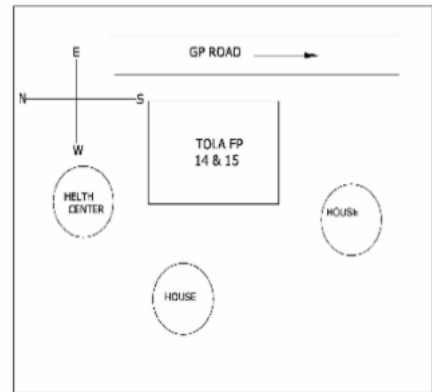

নির্বাচক নিবন্ধন আধিকারিকের স্বাক্ষর

Nazri Naksha

Google Map View

Polling Station Building Front View

Polling Station Front View

Cad View

Key MAP View

1 নাম : সাহানাজ বেগম স্বামীর নাম : মোতাহার হোসেন বাড়ির নং : n0007 বয়স : 40 লিঙ্গ : মহিলা	AQT1126093 ফটো উপলব্ধ	2 নাম : মহম্মদ সাহাবুদ্দীন পিতার নাম : আবুল কালাম মল্লিক বাড়ির নং : n0053 বয়স : 52 লিঙ্গ : পুরুষ	AQT2128866 ফটো উপলব্ধ	3 নাম : মহম্মদ সালাউদ্দিন পিতার নাম : আবুল কালাম বাড়ির নং : n0053 বয়স : 62 লিঙ্গ : পুরুষ	WB/40/276/027828 ফটো উপলব্ধ
4 নাম : মনিরা খাতুন স্বামীর নাম : মহম্মদ সালাউদ্দিন বাড়ির নং : n0053 বয়স : 53 লিঙ্গ : মহিলা	GFY1484773 ফটো উপলব্ধ	5 নাম : সামসুদ্দিন মহম্মদ পিতার নাম : আবুল কালাম মহম্মদ বাড়ির নং : n0053 বয়স : 49 লিঙ্গ : পুরুষ	WB/40/276/027793 ফটো উপলব্ধ	6 নাম : ফিরদৌসী খাতুন স্বামীর নাম : মহম্মদ সাহাবুদ্দীন বাড়ির নং : n0053 বয়স : 39 লিঙ্গ : মহিলা	AQT1276377 ফটো উপলব্ধ
7 নাম : সাকিলা খাতুন স্বামীর নাম : সেখ আনসার আলি বাড়ির নং : n0062 বয়স : 61 লিঙ্গ : মহিলা	AQT1580067 ফটো উপলব্ধ	8 নাম : সেখ সাবির আলি পিতার নাম : সেখ আনসার আলি বাড়ির নং : n0062 বয়স : 40 লিঙ্গ : পুরুষ	AQT1580117 ফটো উপলব্ধ	9 নাম : সেখ তানভীর ইরফান পিতার নাম : সেখ আনসার আলি বাড়ির নং : n0062 বয়স : 36 লিঙ্গ : পুরুষ	AQT1375971 ফটো উপলব্ধ
10 নাম : শেখ আশরাফ আলি আবদুল মোবিন পিতার নাম : সেখ মোবিন দেব বাড়ির নং : n0062 বয়স : 42 লিঙ্গ : পুরুষ	GFY2014868 ফটো উপলব্ধ	11 নাম : সরিফা খাতুন স্বামীর নাম : নাসিম উদ্দিন বাড়ির নং : n0062 বয়স : 46 লিঙ্গ : মহিলা	GFY2267409 ফটো উপলব্ধ	12 নাম : আজমিরা বেগম স্বামীর নাম : সেখ আসরাফ আলি বাড়ির নং : n0062 বয়স : 40 লিঙ্গ : মহিলা	AQT0066241 ফটো উপলব্ধ
13 নাম : হোসেন আহমেদ পিতার নাম : মহঃ মুস্তাক বাড়ির নং : n0074 বয়স : 74 লিঙ্গ : পুরুষ	WB/40/276/027011 ফটো উপলব্ধ	14 নাম : খোদেজা বেগম স্বামীর নাম : হোসেন আহমেদ বাড়ির নং : n0074 বয়স : 69 লিঙ্গ : মহিলা	WB/40/276/027005 ফটো উপলব্ধ	15 নাম : আব্দুর রহমান পিতার নাম : হোসেন আহমেদ বাড়ির নং : n0074 বয়স : 38 লিঙ্গ : পুরুষ	GFY2511699 ফটো উপলব্ধ
16 নাম : নাজমিন খাতুন স্বামীর নাম : সেখ নসিব হোসেন বাড়ির নং : এন0068 বয়স : 24 লিঙ্গ : মহিলা	ZUM2314656 ফটো উপলব্ধ	17 নাম : সাহাদাত আলি সেখ পিতার নাম : মুলুচাঁদ সেখ বাড়ির নং : n0084 বয়স : 74 লিঙ্গ : পুরুষ	WB/40/276/027246 ফটো উপলব্ধ	18 নাম : সেখ আনোয়ার আলি পিতার নাম : সেখ সাহাদাত আলি বাড়ির নং : n0084 বয়স : 58 লিঙ্গ : পুরুষ	GFY0070581 ফটো উপলব্ধ
19 নাম : বিউটি বেগম স্বামীর নাম : আশোরার হোসেন বাড়ির নং : n0084 বয়স : 41 লিঙ্গ : মহিলা	GFY2706539 ফটো উপলব্ধ	20 নাম : সেখ শাজাহান পিতার নাম : সেখ ইব্রাহিম বাড়ির নং : n0084 বয়স : 30 লিঙ্গ : পুরুষ	AQT1694363 ফটো উপলব্ধ	21 নাম : মর্জিনা বেগম স্বামীর নাম : আব্দুল আজিম বাড়ির নং : n0007 বয়স : 68 লিঙ্গ : মহিলা	WB/40/276/027453 ফটো উপলব্ধ
22 নাম : মোতাহার হোসেন পিতার নাম : আব্দুল আজিম বাড়ির নং : n0007 বয়স : 48 লিঙ্গ : পুরুষ	GFY1485192 ফটো উপলব্ধ	23 নাম : মাসকুরা বিবি সেখ স্বামীর নাম : সেখ নুরুল হুদা বাড়ির নং : n0001 বয়স : 44 লিঙ্গ : মহিলা	GFY1503150 ফটো উপলব্ধ	24 নাম : সেখ সাজাহান আলি পিতার নাম : সেখ সাহাদাত আলি বাড়ির নং : n0084 বয়স : 40 লিঙ্গ : পুরুষ	AQT1126119 ফটো উপলব্ধ
25 নাম : আনসার আলি পিতার নাম : সাহাদাত আলি সেখ বাড়ির নং : n0084 বয়স : 82 লিঙ্গ : পুরুষ	AQT1126127 ফটো উপলব্ধ	26 নাম : কুলন পুঝার পিতার নাম : ধাপরা পুঝার বাড়ির নং : n0067 বয়স : 28 লিঙ্গ : পুরুষ	AQT1783018 ফটো উপলব্ধ	27 নাম : পারভিন সুলতানা পিতার নাম : মুস্তাক আমেদ বাড়ির নং : n0116 বয়স : 28 লিঙ্গ : মহিলা	AQT1782770 ফটো উপলব্ধ
28 নাম : রওশনারা বেগম স্বামীর নাম : মহম্মদ হারুন বাড়ির নং : n0134 বয়স : 69 লিঙ্গ : মহিলা	AQT2127132 ফটো উপলব্ধ	29 নাম : মহঃ হারুন পিতার নাম : আহম্মদজান বাড়ির নং : n0134 বয়স : 83 লিঙ্গ : পুরুষ	AQT2127157 ফটো উপলব্ধ	30 নাম : আলমগীর সাত্তার পিতার নাম : আব্দুস সাত্তার বাড়ির নং : n0131 বয়স : 79 লিঙ্গ : পুরুষ	GFY2013522 ফটো উপলব্ধ