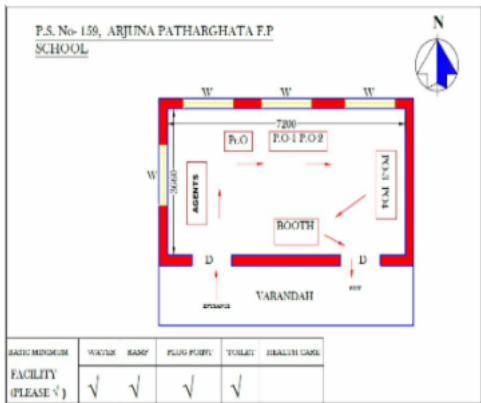

নির্বাচক নিবন্ধন আধিকারিকের স্বাক্ষর

Nazri Naksha

Google Map View

Polling Station Building Front View

Polling Station Front View

Cad View

Key MAP View

বিধানসভা নির্বাচনক্ষেত্রের নং, নাম : 264-কালনা  
ভাগ নং, নাম : 1-অর্জুনা,পশ্চিম পাড়া,