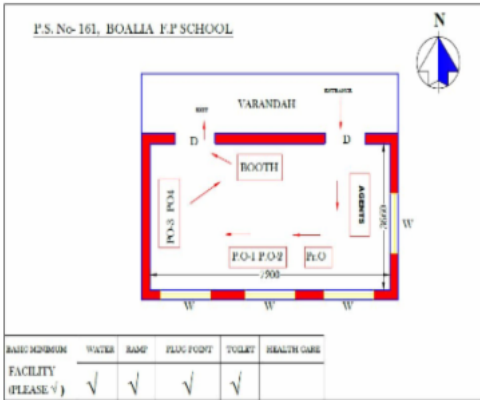

নির্বাচক নিবন্ধন আধিকারিকের স্বাক্ষর

Nazri Naksha

Google Map View

Polling Station Building Front View

Polling Station Front View

Cad View

Key MAP View

বিধানসভা নির্বাচনক্ষেত্রের নং, নাম : 264-কালনা
ভাগ নং, নাম : 1-বোয়ালিয়া