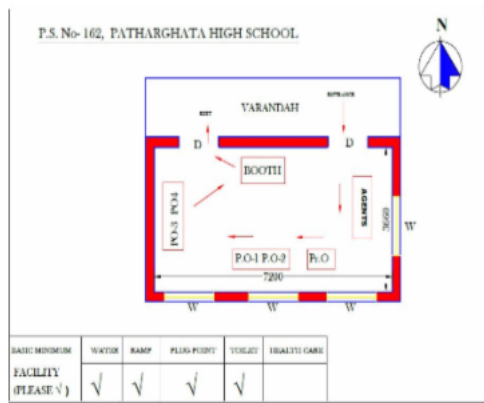

নির্বাচক নিবন্ধন আধিকারিকের স্বাক্ষর

Nazri Naksha

Google Map View

Polling Station Building Front View

Polling Station Front View

Cad View

Key MAP View

1 নাম : রেহেনা বিবি স্বামীর নাম: আনসার আলি বাড়ির নং : n0213 বয়স : 45 লিঙ্গ : মহিলা	GFY1506633 ফটো উপলব্ধ	2 নাম : তাসমিনা বেগম স্বামীর নাম: ইনসান আলি বাড়ির নং : N0213 বয়স : 24 লিঙ্গ : মহিলা	AQT2267078 ফটো উপলব্ধ	3 নাম : শুভদীপ অধিকারী পিতার নাম: জীবন অধিকারী বাড়ির নং : এন0001 বয়স : 22 লিঙ্গ : পুরুষ	AQT2406973 ফটো উপলব্ধ
4 নাম : জীবন অধিকারী পিতার নাম: ভরত অধিকারী বাড়ির নং : n0001 বয়স : 59 লিঙ্গ : পুরুষ	WB/40/276/564079 ফটো উপলব্ধ	5 নাম : চন্দনা অধিকারী স্বামীর নাম: জীবন অধিকারী বাড়ির নং : n0001 বয়স : 51 লিঙ্গ : মহিলা	WB/40/276/564847 ফটো উপলব্ধ	6 নাম : অশোক অধিকারী পিতার নাম: বাদল অধিকারী বাড়ির নং : n0002 বয়স : 77 লিঙ্গ : পুরুষ	WB/40/276/564054 ফটো উপলব্ধ
7 নাম : অমিত অধিকারী পিতার নাম: অশোক অধিকারী বাড়ির নং : n0002 বয়স : 39 লিঙ্গ : পুরুষ	GFY2567105 ফটো উপলব্ধ	8 নাম : নুপুর অধিকারী পিতার নাম: বিজয় অধিকারী বাড়ির নং : n0002 বয়স : 59 লিঙ্গ : পুরুষ	AQT1521822 ফটো উপলব্ধ	9 নাম : বন্দনা অধিকারী স্বামীর নাম: মদন অধিকারী বাড়ির নং : n0003 বয়স : 63 লিঙ্গ : মহিলা	WB/40/276/564211 ফটো উপলব্ধ
10 নাম : বিউটি অধিকারী স্বামীর নাম: নুপুর অধিকারী বাড়ির নং : n0192 বয়স : 32 লিঙ্গ : মহিলা	AQT1521996 ফটো উপলব্ধ	11 নাম : মহাদেব অধিকারী পিতার নাম: মদন অধিকারী বাড়ির নং : n0003 বয়স : 31 লিঙ্গ : পুরুষ	AQT1729243 ফটো উপলব্ধ	12 নাম : কম্পনা অধিকারী স্বামীর নাম: অশোক অধিকারী বাড়ির নং : n0002 বয়স : 71 লিঙ্গ : মহিলা	WB/40/276/564179 ফটো উপলব্ধ
13 নাম : বিশ্বস্তর অধিকারী পিতার নাম: নুপুর অধিকারী বাড়ির নং : n0002 বয়স : 26 লিঙ্গ : পুরুষ	AQT1983246 ফটো উপলব্ধ	14 নাম : আশা অধিকারী স্বামীর নাম: অমিত অধিকারী বাড়ির নং : n0258 বয়স : 35 লিঙ্গ : মহিলা	AQT1983428 ফটো উপলব্ধ	15 নাম : বাস্টি অধিকারী স্বামীর নাম: মহাদেব অধিকারী বাড়ির নং : N0003 বয়স : 28 লিঙ্গ : মহিলা	AQT2266625 ফটো উপলব্ধ
16 নাম : ইনসান আলি পিতার নাম: আনসার আলি বাড়ির নং : 213 বয়স : 26 লিঙ্গ : পুরুষ	AQT2072866 ফটো উপলব্ধ	17 নাম : নীলমণি কিস্কু স্বামীর নাম: বাবলু কিস্কু বাড়ির নং : এন007 বয়স : 40 লিঙ্গ : মহিলা	AQT2072825 ফটো উপলব্ধ	18 নাম : বিজয় কিস্কু পিতার নাম: হালদার কিস্কু বাড়ির নং : এন0056 বয়স : 21 লিঙ্গ : পুরুষ	AQT2465565 ফটো উপলব্ধ
19 নাম : সন্ধ্যা সরেন মায়ের নাম: ঠাকুর মনি সরেন বাড়ির নং : n0011 বয়স : 42 লিঙ্গ : মহিলা	GFY2249399 ফটো উপলব্ধ	20 নাম : অলোকা কিস্কু স্বামীর নাম: কার্তিক কিস্কু বাড়ির নং : n0009 বয়স : 42 লিঙ্গ : মহিলা	AQT1833516 ফটো উপলব্ধ	21 নাম : পানমনি কিস্কু স্বামীর নাম: হালদার কিস্কু বাড়ির নং : n0007 বয়স : 55 লিঙ্গ : মহিলা	AQT1833573 ফটো উপলব্ধ
22 নাম : কার্তিক সরেন পিতার নাম: কুন সরেন বাড়ির নং : n0011 বয়স : 40 লিঙ্গ : পুরুষ	AQT1833359 ফটো উপলব্ধ	23 নাম : গনেশ কিস্কু পিতার নাম: লক্ষ্মীরাম কিস্কু বাড়ির নং : n0008 বয়স : 28 লিঙ্গ : পুরুষ	AQT1879154 ফটো উপলব্ধ	24 নাম : সুমি কিস্কু স্বামীর নাম: সনাতন কিস্কু বাড়ির নং : n0006 বয়স : 70 লিঙ্গ : মহিলা	WB/40/276/564327 ফটো উপলব্ধ
25 নাম : হালদার কিস্কু পিতার নাম: বাদল কিস্কু বাড়ির নং : n0007 বয়স : 67 লিঙ্গ : পুরুষ	WB/40/276/564640 ফটো উপলব্ধ	26 নাম : শম্মা কিস্কু পিতার নাম: হালদার কিস্কু বাড়ির নং : n0007 বয়স : 42 লিঙ্গ : পুরুষ	GFY2494789 ফটো উপলব্ধ	27 নাম : চাঁদমনি কিস্কু স্বামীর নাম: শম্মা কিস্কু বাড়ির নং : n0007 বয়স : 38 লিঙ্গ : মহিলা	AQT1410729 ফটো উপলব্ধ
28 নাম : বাবলু কিস্কু পিতার নাম: হালদার কিস্কু বাড়ির নং : n0007 বয়স : 40 লিঙ্গ : পুরুষ	GFY2494797 ফটো উপলব্ধ	29 নাম : পূর্ণিমা কিস্কু স্বামীর নাম: লক্ষ্মীরাম কিস্কু বাড়ির নং : n0008 বয়স : 46 লিঙ্গ : মহিলা	GFY1504547 ফটো উপলব্ধ	30 নাম : কাষ্টীক কিস্কু পিতার নাম: হালদার কিস্কু বাড়ির নং : n0009 বয়স : 49 লিঙ্গ : পুরুষ	GFY1504026 ফটো উপলব্ধ