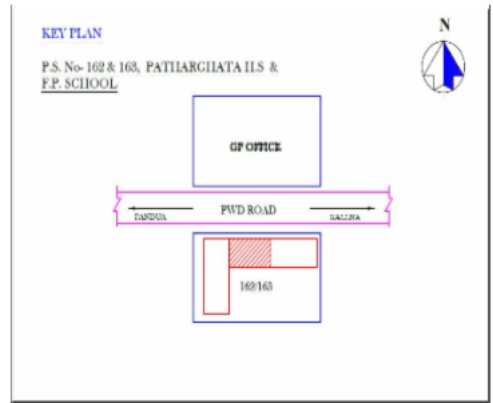

নির্বাচক নিবন্ধন আধিকারিকের স্বাক্ষর

Nazri Naksha

Google Map View

Polling Station Building Front View

Polling Station Front View

Cad View

Key MAP View

1 নাম : রেহেনা বিবি স্বামীর নাম: আনসার আলি বাড়ির নং : n0213 বয়স : 45 লিঙ্গ : মহিলা	GFY1506633 ফটো উপলব্ধ	2 নাম : তাসমিনা বেগম স্বামীর নাম: ইনসান আলি বাড়ির নং : N0213 বয়স : 24 লিঙ্গ : মহিলা	AQT2267078 ফটো উপলব্ধ	3 নাম : শুভদীপ অধিকারী পিতার নাম: জীবন অধিকারী বাড়ির নং : এন0001 বয়স : 22 লিঙ্গ : পুরুষ	AQT2406973 ফটো উপলব্ধ
4 নাম : জীবন অধিকারী পিতার নাম: ভরত অধিকারী বাড়ির নং : n0001 বয়স : 59 লিঙ্গ : পুরুষ	WB/40/276/564079 ফটো উপলব্ধ	5 নাম : চন্দনা অধিকারী স্বামীর নাম: জীবন অধিকারী বাড়ির নং : n0001 বয়স : 51 লিঙ্গ : মহিলা	WB/40/276/564847 ফটো উপলব্ধ	6 নাম : অশোক অধিকারী পিতার নাম: বাদল অধিকারী বাড়ির নং : n0002 বয়স : 77 লিঙ্গ : পুরুষ	WB/40/276/564054 ফটো উপলব্ধ
7 নাম : অমিত অধিকারী পিতার নাম: অশোক অধিকারী বাড়ির নং : n0002 বয়স : 39 লিঙ্গ : পুরুষ	GFY2567105 ফটো উপলব্ধ	8 নাম : নুপুর অধিকারী পিতার নাম: বিজয় অধিকারী বাড়ির নং : n0002 বয়স : 59 লিঙ্গ : পুরুষ	AQT1521822 ফটো উপলব্ধ	9 নাম : বন্দনা অধিকারী স্বামীর নাম: মদন অধিকারী বাড়ির নং : n0003 বয়স : 63 লিঙ্গ : মহিলা	WB/40/276/564211 ফটো উপলব্ধ
10 নাম : বিউটি অধিকারী স্বামীর নাম: নুপুর অধিকারী বাড়ির নং : n0192 বয়স : 32 লিঙ্গ : মহিলা	AQT1521996 ফটো উপলব্ধ	11 নাম : মহাদেব অধিকারী পিতার নাম: মদন অধিকারী বাড়ির নং : n0003 বয়স : 31 লিঙ্গ : পুরুষ	AQT1729243 ফটো উপলব্ধ	12 নাম : কম্পনা অধিকারী স্বামীর নাম: অশোক অধিকারী বাড়ির নং : n0002 বয়স : 71 লিঙ্গ : মহিলা	WB/40/276/564179 ফটো উপলব্ধ
13 নাম : বিশ্বস্তর অধিকারী পিতার নাম: নুপুর অধিকারী বাড়ির নং : n0002 বয়স : 26 লিঙ্গ : পুরুষ	AQT1983246 ফটো উপলব্ধ	14 নাম : আশা অধিকারী স্বামীর নাম: অমিত অধিকারী বাড়ির নং : n0258 বয়স : 35 লিঙ্গ : মহিলা	AQT1983428 ফটো উপলব্ধ	15 নাম : বাস্টি অধিকারী স্বামীর নাম: মহাদেব অধিকারী বাড়ির নং : N0003 বয়স : 28 লিঙ্গ : মহিলা	AQT2266625 ফটো উপলব্ধ
16 নাম : ইনসান আলি পিতার নাম: আনসার আলি বাড়ির নং : 213 বয়স : 26 লিঙ্গ : পুরুষ	AQT2072866 ফটো উপলব্ধ	17 নাম : নীলমণি কিস্কু স্বামীর নাম: বাবলু কিস্কু বাড়ির নং : এন007 বয়স : 40 লিঙ্গ : মহিলা	AQT2072825 ফটো উপলব্ধ	18 নাম : বিজয় কিস্কু পিতার নাম: হালদার কিস্কু বাড়ির নং : এন0056 বয়স : 21 লিঙ্গ : পুরুষ	AQT2465565 ফটো উপলব্ধ
19 নাম : সন্ধ্যা সরেন মায়ের নাম: ঠাকুর মনি সরেন বাড়ির নং : n0011 বয়স : 42 লিঙ্গ : মহিলা	GFY2249399 ফটো উপলব্ধ	20 নাম : অলোকা কিস্কু স্বামীর নাম: কার্তিক কিস্কু বাড়ির নং : n0009 বয়স : 42 লিঙ্গ : মহিলা	AQT1833516 ফটো উপলব্ধ	21 নাম : পানমনি কিস্কু স্বামীর নাম: হালদার কিস্কু বাড়ির নং : n0007 বয়স : 55 লিঙ্গ : মহিলা	AQT1833573 ফটো উপলব্ধ
22 নাম : কার্তিক সরেন পিতার নাম: কুন সরেন বাড়ির নং : n0011 বয়স : 40 লিঙ্গ : পুরুষ	AQT1833359 ফটো উপলব্ধ	23 নাম : গনেশ কিস্কু পিতার নাম: লক্ষ্মীরাম কিস্কু বাড়ির নং : n0008 বয়স : 28 লিঙ্গ : পুরুষ	AQT1879154 ফটো উপলব্ধ	24 নাম : সুমি কিস্কু স্বামীর নাম: সনাতন কিস্কু বাড়ির নং : n0006 বয়স : 70 লিঙ্গ : মহিলা	WB/40/276/564327 ফটো উপলব্ধ
25 নাম : হালদার কিস্কু পিতার নাম: বাদল কিস্কু বাড়ির নং : n0007 বয়স : 67 লিঙ্গ : পুরুষ	WB/40/276/564640 ফটো উপলব্ধ	26 নাম : শম্মা কিস্কু পিতার নাম: হালদার কিস্কু বাড়ির নং : n0007 বয়স : 42 লিঙ্গ : পুরুষ	GFY2494789 ফটো উপলব্ধ	27 নাম : চাঁদমনি কিস্কু স্বামীর নাম: শম্মা কিস্কু বাড়ির নং : n0007 বয়স : 38 লিঙ্গ : মহিলা	AQT1410729 ফটো উপলব্ধ
28 নাম : বাবলু কিস্কু পিতার নাম: হালদার কিস্কু বাড়ির নং : n0007 বয়স : 40 লিঙ্গ : পুরুষ	GFY2494797 ফটো উপলব্ধ	29 নাম : পূর্ণিমা কিস্কু স্বামীর নাম: লক্ষ্মীরাম কিস্কু বাড়ির নং : n0008 বয়স : 46 লিঙ্গ : মহিলা	GFY1504547 ফটো উপলব্ধ	30 নাম : কাষ্টীক কিস্কু পিতার নাম: হালদার কিস্কু বাড়ির নং : n0009 বয়স : 49 লিঙ্গ : পুরুষ	GFY1504026 ফটো উপলব্ধ