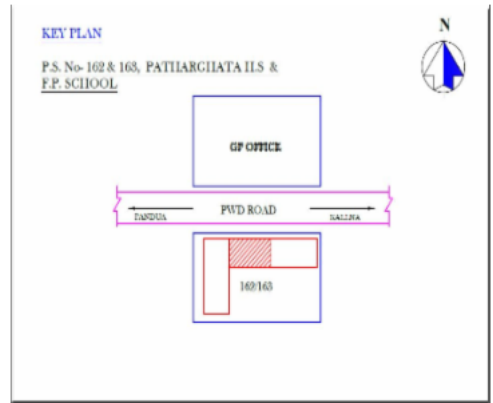

নির্বাচক নিবন্ধন আধিকারিকের স্বাক্ষর

Nazri Naksha

Google Map View

Polling Station Building Front View

Polling Station Front View

Cad View

Key MAP View

1 নাম : সুধীর কুন্ডু পিতার নাম: রামপদ কুন্ডু বাড়ির নং : n0049 বয়স : 76 লিঙ্গ : পুরুষ	WB/40/276/564437	2 নাম : তাপস পাল পিতার নাম: কার্তিক পাল বাড়ির নং : n0049 বয়স : 46 লিঙ্গ : পুরুষ	GFY2697571	3 নাম : নিভা কুন্ডু স্বামীর নাম: শান্তিময় কুন্ডু বাড়ির নং : n0049 বয়স : 55 লিঙ্গ : মহিলা	GFY2747715
4 নাম : শান্তিময় কুন্ডু পিতার নাম: গৌর কুন্ডু বাড়ির নং : n0049 বয়স : 57 লিঙ্গ : পুরুষ	WB/40/276/564414	5 নাম : শ্রাবণী কুন্ডু স্বামীর নাম: শুভেন্দু কুন্ডু বাড়ির নং : n0049 বয়স : 45 লিঙ্গ : মহিলা	DRW1749662	6 নাম : রেখা কুন্ডু স্বামীর নাম: নিতাই কুন্ডু বাড়ির নং : n0049 বয়স : 72 লিঙ্গ : মহিলা	WB/40/276/564364
7 নাম : সাধনা কুন্ডু স্বামীর নাম: সুধীর কুন্ডু বাড়ির নং : n0049 বয়স : 67 লিঙ্গ : মহিলা	WB/40/276/564366	8 নাম : শুভেন্দু কুন্ডু পিতার নাম: নিতাই কুন্ডু বাড়ির নং : n0049 বয়স : 58 লিঙ্গ : পুরুষ	WB/40/276/564669	9 নাম : মোসুমী কুন্ডু স্বামীর নাম: দিব্যেন্দু কুন্ডু বাড়ির নং : n0049 বয়স : 31 লিঙ্গ : মহিলা	AQT2073823
10 নাম : দিব্যেন্দু কুন্ডু পিতার নাম: সুধীর কুন্ডু বাড়ির নং : n0049 বয়স : 37 লিঙ্গ : পুরুষ	GFY2747707	11 নাম : পৃথা কুণ্ডু পিতার নাম: শান্তিময় কুণ্ডু বাড়ির নং : এন0049 বয়স : 21 লিঙ্গ : মহিলা	AQT2465730	12 নাম : রাজদীপ কুণ্ডু পিতার নাম: শুভেন্দু কুণ্ডু বাড়ির নং : পাথরঘাটা বয়স : 20 লিঙ্গ : পুরুষ	AQT2516680
13 নাম : সৌরভ কবিরাজ পিতার নাম: মদন কবিরাজ বাড়ির নং : n0202 বয়স : 27 লিঙ্গ : পুরুষ	AQT1983477	14 নাম : পায়েল কবিরাজ পিতার নাম: পতিত পবন কবিরাজ বাড়ির নং : এন0002 বয়স : 21 লিঙ্গ : মহিলা	AQT2465607	15 নাম : বিভা কবিরাজ স্বামীর নাম: রামপদ কবিরাজ বাড়ির নং : n0003 বয়স : 58 লিঙ্গ : মহিলা	WB/40/276/564105
16 নাম : শৈলবালা কবিরাজ স্বামীর নাম: শ্যামাপদ কবিরাজ বাড়ির নং : n0002 বয়স : 60 লিঙ্গ : মহিলা	WB/40/276/564686	17 নাম : মদন কবিরাজ পিতার নাম: শ্যামাপদ কবিরাজ বাড়ির নং : n0002 বয়স : 52 লিঙ্গ : পুরুষ	WB/40/276/564565	18 নাম : ললিতা কবিরাজ স্বামীর নাম: মদন কবিরাজ বাড়ির নং : n0002 বয়স : 48 লিঙ্গ : মহিলা	WB/40/276/564685
19 নাম : ভৈরব কবিরাজ পিতার নাম: মদন কবিরাজ বাড়ির নং : n0002 বয়স : 29 লিঙ্গ : পুরুষ	AQT1729318	20 নাম : পতিত পাবন কবিরাজ পিতার নাম: শ্যামাপদ কবিরাজ বাড়ির নং : n0002 বয়স : 46 লিঙ্গ : পুরুষ	GFY1503861	21 নাম : বর্না কবিরাজ স্বামীর নাম: পতিত পাবন কবিরাজ বাড়ির নং : n0002 বয়স : 36 লিঙ্গ : মহিলা	AQT1522259
22 নাম : রামপদ কবিরাজ পিতার নাম: অধর কবিরাজ বাড়ির নং : n0003 বয়স : 62 লিঙ্গ : পুরুষ	WB/40/276/564240	23 নাম : মিনতী কিস্কু স্বামীর নাম: টুল কিস্কু বাড়ির নং : n0084 বয়স : 38 লিঙ্গ : মহিলা	AQT1633593	24 নাম : সাধনা কুমার স্বামীর নাম: কৃষ্ণপদ কুমার বাড়ির নং : n0084 বয়স : 51 লিঙ্গ : মহিলা	WB/40/276/564380
25 নাম : কৃষ্ণপদ কুমার পিতার নাম: ফরিদ কুমার বাড়ির নং : n0084 বয়স : 58 লিঙ্গ : পুরুষ	WB/40/276/564221	26 নাম : কৃষ্ণা কুমার স্বামীর নাম: সমীর কুমার বাড়ির নং : n0083 বয়স : 40 লিঙ্গ : মহিলা	AQT1522101	27 নাম : সমীর কুমার পিতার নাম: নরেন্দ্র কুমার বাড়ির নং : n0083 বয়স : 52 লিঙ্গ : পুরুষ	WB/40/276/564609
28 নাম : অলোকা কুমার স্বামীর নাম: নরেন্দ্র কুমার বাড়ির নং : n0083 বয়স : 70 লিঙ্গ : মহিলা	WB/40/276/564235	29 নাম : নরেন্দ্র কুমার পিতার নাম: কালিকঙ্কর কুমার বাড়ির নং : n0083 বয়স : 78 লিঙ্গ : পুরুষ	WB/40/276/564239	30 নাম : নমিতা কুমার স্বামীর নাম: অসিত কুমার বাড়ির নং : n0081 বয়স : 45 লিঙ্গ : মহিলা	GFY1653591