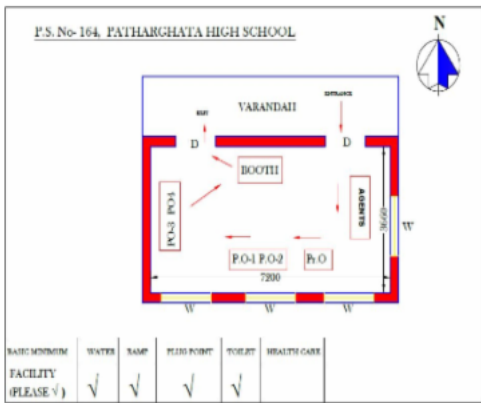

## নির্বাচক তালিকা 2026 S25 পশ্চিমবঙ্গ

বিধানসভা নির্বাচনক্ষেত্রের নং, নাম ও সংরক্ষণের স্থিতি : 264 - কালনা (তপশীলি জাতি)		অংশ নং : 166			
বিধানসভা নির্বাচনক্ষেত্রটি যে লোকসভা নির্বাচনক্ষেত্রের / ক্ষেত্রসমূহের অন্তর্ভুক্ত তার নং, নাম ও সংরক্ষণ স্থিতি : 38 - বর্ধমান পূর্ব (তপশীলি জাতি)					
1. সংশোধনের পূর্ণ বিবরণ					
সংশোধনের বৎসর :	2026	নির্বাচক তালিকার পরিচিতি :			
ভিত্তি তারিখ :	01-01-2026	বিশেষ নিবিড় সংশোধনী ২০২৬-এর চূড়ান্ত ভোটার তালিকা			
সংশোধনের প্রকৃতি :	বিশেষ নিবিড় সংশোধনী 2026				
প্রকাশনার তারিখ :	28-02-2026				
2. অংশ ও নির্বাচনী এলাকার পূর্ণ বিবরণ :					
অংশের ভাগ নং ও নাম :					
1-পাহাড়পুর					
2-পাথরঘাটা নয়দাপাড়া					
3-পাঁচপাড়া					
	প্রধান শহর/গ্রাম	: পাহাড়পুর			
	ওয়ার্ড	:			
	থানা	: কালনা			
	গ্রাম পঞ্চগায়েত	: পিণ্ডিরা			
	ব্লক	: কালনা-2			
	মহকুমা	: কালনা			
	জেলা	: পূর্ব বর্ধমান			
	পিন	: 712146			
3. ভোট গ্রহন কেন্দ্রের পূর্ণ বিবরণ :					
ভোট গ্রহন কেন্দ্রের নং, নাম :	ভোট গ্রহন কেন্দ্রের শ্রেণী :		গ্রামীণ		
166 - পাথরঘাটা হাই স্কুল	এই অংশে সহায়ক ভোটগ্রহন কেন্দ্রের সংখ্যা		0		
ভোট গ্রহন কেন্দ্রের ঠিকানা :	:				
পাথরঘাটা হাই স্কুল, - রুম-2, পাথরঘাটা					
4. নির্বাচকের সংখ্যা :					
প্রথম ক্রমিক নং	শেষ ক্রমিক নং	মোট সংখ্যা			
		পুরুষ	মহিলা	তৃতীয় লিঙ্গ	মোট
1	1047	532	512	0	1044

নির্বাচক নিবন্ধন আধিকারিকের স্বাক্ষর

Nazri Naksha

Google Map View

Polling Station Building Front View

Polling Station Front View

Cad View

Key MAP View

বিধানসভা নির্বাচনক্ষেত্রের নং, নাম : 264-কালনা  
ভাগ নং, নাম : 1-পাহাড়পুর