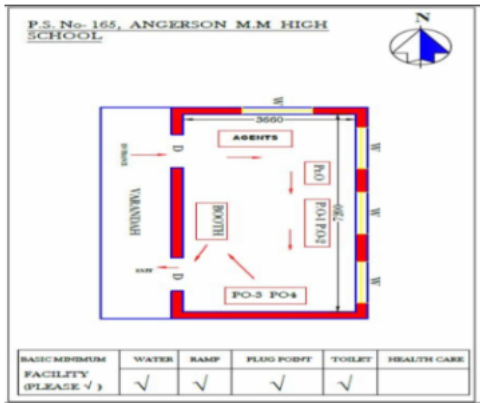

নির্বাচক নিবন্ধন আধিকারিকের স্বাক্ষর

Nazri Naksha

Google Map View

Polling Station Building Front View

Polling Station Front View

Cad View

Key MAP View

বিধানসভা নির্বাচনক্ষেত্রের নং, নাম : 264-কালনা  
ভাগ নং, নাম : 1-আঙ্গারসন,পূর্বপাড়া,