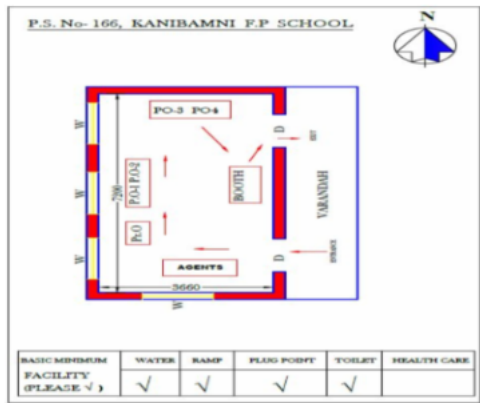

নির্বাচক নিবন্ধন আধিকারিকের স্বাক্ষর

Nazri Naksha

Google Map View

Polling Station Building Front View

both no-166

Polling Station Front View

Cad View

Key MAP View