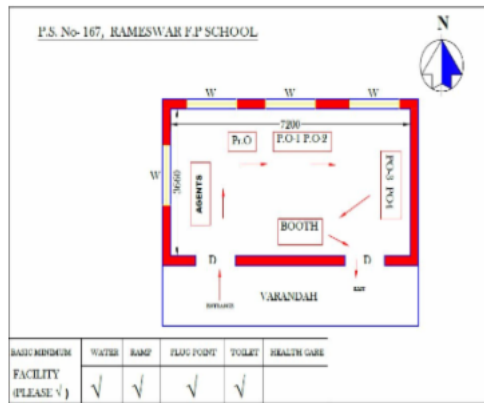

নির্বাচক নিবন্ধন আধিকারিকের স্বাক্ষর

Nazri Naksha

Google Map View

Polling Station Building Front View

Polling Station Front View

Cad View

Key MAP View

1 নাম : গনেশ মাঝি পিতার নাম : রাম মাঝি বাড়ির নং : n0150 বয়স : 36 লিঙ্গ : পুরুষ	AQT1239359 ফটো উপলব্ধ	2 নাম : রুপা মাঝি স্বামীর নাম : গনেশ মাঝি বাড়ির নং : n0150 বয়স : 36 লিঙ্গ : মহিলা	AQT1412857 ফটো উপলব্ধ	3 নাম : সফিকুল রহমান পিতার নাম : আনিসুর রহমান বাড়ির নং : n0150 বয়স : 36 লিঙ্গ : পুরুষ	AQT1146794 ফটো উপলব্ধ
4 নাম : ইয়ারুল রহমান পিতার নাম : আনিসুর রহমান বাড়ির নং : n0150 বয়স : 31 লিঙ্গ : পুরুষ	AQT1635325 ফটো উপলব্ধ	5 নাম : পাপিয়া বেগম স্বামীর নাম : মিরাজ মল্লিক বাড়ির নং : n0172 বয়স : 33 লিঙ্গ : মহিলা	AQT1524313 ফটো উপলব্ধ	6 নাম : ইসরাতন বিবি স্বামীর নাম : মুস্তাফা খাঁ বাড়ির নং : n0174 বয়স : 58 লিঙ্গ : মহিলা	AQT1524370 ফটো উপলব্ধ
7 নাম : ইয়াসমিন বিবি স্বামীর নাম : মহাকামরুল হাসান বাড়ির নং : n0175 বয়স : 31 লিঙ্গ : মহিলা	AQT1524388 ফটো উপলব্ধ	8 নাম : শওকতারা বিবি স্বামীর নাম : মোনাজাত আলি বাড়ির নং : n0177 বয়স : 35 লিঙ্গ : মহিলা	AQT1524446 ফটো উপলব্ধ	9 নাম : রহিমা খাতুন স্বামীর নাম : অমির হোসেন মোল্লা বাড়ির নং : n0185 বয়স : 34 লিঙ্গ : মহিলা	AQT1398296 ফটো উপলব্ধ
10 নাম : সেখ মহম্মদ আলি পিতার নাম : সেখ সাহাদাত বাড়ির নং : n0027 বয়স : 85 লিঙ্গ : পুরুষ	AQT0731109 ফটো উপলব্ধ	11 নাম : মেহেরুল্লাহা বিবি সেখ স্বামীর নাম : মহম্মদ সেখ বাড়ির নং : n0027 বয়স : 75 লিঙ্গ : মহিলা	WB/40/276/591331 ফটো উপলব্ধ	12 নাম : সামসুর নাহার স্বামীর নাম : আনিসুর রহমান বাড়ির নং : n0150 বয়স : 62 লিঙ্গ : মহিলা	WB/40/276/591212 ফটো উপলব্ধ
13 নাম : সেখ সাইফুদ্দিন পিতার নাম : আব্দুল কাদের বাড়ির নং : n0244 বয়স : 27 লিঙ্গ : পুরুষ	AQT1990936 ফটো উপলব্ধ	14 নাম : আব্দুল সাজিদ পিতার নাম : আব্দুল বাকির বাড়ির নং : n0165 বয়স : 30 লিঙ্গ : পুরুষ	AQT1635333 ফটো উপলব্ধ	15 নাম : সাহিনা সুলতানা পিতার নাম : আব্দুল বাকির বাড়ির নং : n0165 বয়স : 31 লিঙ্গ : মহিলা	AQT1524206 ফটো উপলব্ধ
16 নাম : মোসাম্মদ উম্মে সালমা খাতুন স্বামীর নাম : আব্দুল সাবিদ বাড়ির নং : n0084 বয়স : 43 লিঙ্গ : মহিলা	GFY1656826 ফটো উপলব্ধ	17 নাম : মহম্মদ মোহাম্মদ আলি পিতার নাম : আব্দুল গফফার বাড়ির নং : n0084 বয়স : 44 লিঙ্গ : পুরুষ	GFY2793354 ফটো উপলব্ধ	18 নাম : আব্দুল সাবিদ পিতার নাম : আব্দুল গফফার বাড়ির নং : n0084 বয়স : 52 লিঙ্গ : পুরুষ	GFY1180298 ফটো উপলব্ধ
19 নাম : আনোয়ারা খাতুন স্বামীর নাম : আব্দুল গফফার বাড়ির নং : n0084 বয়স : 70 লিঙ্গ : মহিলা	GFY1180280 ফটো উপলব্ধ	20 নাম : আব্দুল গফফার পিতার নাম : আব্দুল রহিম বাড়ির নং : n0084 বয়স : 75 লিঙ্গ : পুরুষ	GFY1180272 ফটো উপলব্ধ	21 নাম : আনোয়ারা বিবি স্বামীর নাম : সেখ নবাব বাড়ির নং : n0171 বয়স : 49 লিঙ্গ : মহিলা	WB/40/188/066427 ফটো উপলব্ধ
22 নাম : আনিসুর রহমান পিতার নাম : আনিসুর বাড়ির নং : n0186 বয়স : 66 লিঙ্গ : পুরুষ	WB/40/276/591228 ফটো উপলব্ধ	23 নাম : শিখা রী স্বামীর নাম : হাবুল রী বাড়ির নং : n0027 বয়স : 53 লিঙ্গ : মহিলা	WB/40/276/591110 ফটো উপলব্ধ	24 নাম : কাকুলী রী স্বামীর নাম : তাপস রী বাড়ির নং : n0186 বয়স : 42 লিঙ্গ : মহিলা	GFY1656776 ফটো উপলব্ধ
25 নাম : রতননারা বিবি সেখ স্বামীর নাম : জাকির হোসেন সেখ বাড়ির নং : n0027 বয়স : 49 লিঙ্গ : মহিলা	GFY1563634 ফটো উপলব্ধ	26 নাম : সেখ সামিম হোসেন পিতার নাম : সেখ জাকির হোসেন বাড়ির নং : n0027 বয়স : 31 লিঙ্গ : পুরুষ	AQT1523893 ফটো উপলব্ধ	27 নাম : সাহিনা পারভিন স্বামীর নাম : আব্দুল আসিফ বাড়ির নং : n0187 বয়স : 29 লিঙ্গ : মহিলা	YPW1965730 ফটো উপলব্ধ
28 নাম : জাকির হোসেন সেখ পিতার নাম : মহম্মদ সেখ বাড়ির নং : n0027 বয়স : 54 লিঙ্গ : পুরুষ	GFY1563725 ফটো উপলব্ধ	29 নাম : সালমা খাতুন স্বামীর নাম : হাসিব আলি বাড়ির নং : n0247 বয়স : 33 লিঙ্গ : মহিলা	NGB1891019 ফটো উপলব্ধ	30 নাম : নাসিফা সুলতানা স্বামীর নাম : সাহারুক হোসেন মোল্লা বাড়ির নং : n0187 বয়স : 34 লিঙ্গ : মহিলা	AQT1237974 ফটো উপলব্ধ