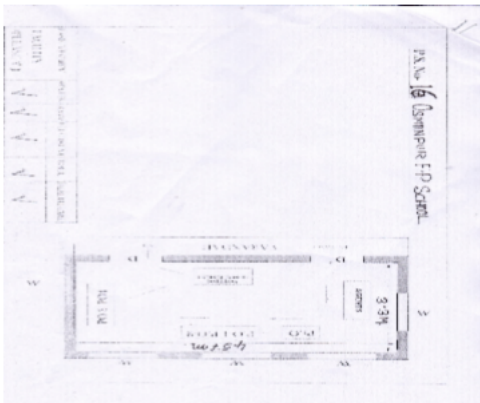

নির্বাচক নিবন্ধন আধিকারিকের স্বাক্ষর

Nazri Naksha

Google Map View

Polling Station Building Front View

Polling Station Front View

Cad View

Key MAP View

1 নাম : উললু খাতুন মায়ের নাম: রাবিয়া বিবি বাড়ির নং : n0107 বয়স : 40 লিঙ্গ : মহিলা	AQT1191790 ফটো উপলব্ধ	2 নাম : আর্জিনা বেগম স্বামীর নাম: কুরুলী বিবি মীর বাড়ির নং : n0189 বয়স : 55 লিঙ্গ : মহিলা	AQT1563295 ফটো উপলব্ধ	3 নাম : ফিরোজা বিবি স্বামীর নাম: আশাদুল সেখ বাড়ির নং : n0107 বয়স : 39 লিঙ্গ : মহিলা	AQT1376490 ফটো উপলব্ধ
4 নাম : আশাদুল সেখ মায়ের নাম: রাবিয়া বিবি সেখ বাড়ির নং : n0107 বয়স : 35 লিঙ্গ : পুরুষ	AQT1191782 ফটো উপলব্ধ	5 নাম : মাসুদা বেগম স্বামীর নাম: আমিনুর রহমান বাড়ির নং : n0138 বয়স : 66 লিঙ্গ : মহিলা	GFY2597052 ফটো উপলব্ধ	6 নাম : আতিকুর রহমান পিতার নাম: আমিনুর রহমান বাড়ির নং : n0138 বয়স : 42 লিঙ্গ : পুরুষ	GFY2227668 ফটো উপলব্ধ
7 নাম : কোহিনুর বেগম স্বামীর নাম: আতিকুর রহমান বাড়ির নং : n0138 বয়স : 37 লিঙ্গ : মহিলা	AQT1463231 ফটো উপলব্ধ	8 নাম : মমতাজ বিবি স্বামীর নাম: বাচ্চু সেখ বাড়ির নং : n0231 বয়স : 28 লিঙ্গ : মহিলা	AQT1961952 ফটো উপলব্ধ	9 নাম : নাসরিন রহমান স্বামীর নাম: আবদুর রহমান বাড়ির নং : n0138 বয়স : 32 লিঙ্গ : মহিলা	AQT1783182 ফটো উপলব্ধ
10 নাম : গোলাম মোর্ত্তাজা পিতার নাম: আবু বাক্কার সেখ বাড়ির নং : n0083 বয়স : 51 লিঙ্গ : পুরুষ	GFY2754422 ফটো উপলব্ধ	11 নাম : সুলতানা বেগম স্বামীর নাম: গোলাম মোর্ত্তোজা বাড়ির নং : n0083 বয়স : 44 লিঙ্গ : মহিলা	DWH2638500 ফটো উপলব্ধ	12 নাম : তসলেমা বিবি মায়ের নাম: মরীয়া সেখ বাড়ির নং : n0104 বয়স : 46 লিঙ্গ : মহিলা	GFY2267722 ফটো উপলব্ধ
13 নাম : কালাম সেখ পিতার নাম: কালো সেখ বাড়ির নং : n0104 বয়স : 45 লিঙ্গ : পুরুষ	GFY2015311 ফটো উপলব্ধ	14 নাম : ছালাম সেখ পিতার নাম: কালো সেখ বাড়ির নং : n0104 বয়স : 44 লিঙ্গ : পুরুষ	GFY1645787 ফটো উপলব্ধ	15 নাম : বার্না খাতুন সেখ স্বামীর নাম: ছালাম সেখ বাড়ির নং : n0104 বয়স : 39 লিঙ্গ : মহিলা	GFY2754455 ফটো উপলব্ধ
16 নাম : ইসলাম সেখ পিতার নাম: কালাম সেখ বাড়ির নং : এন0104 বয়স : 25 লিঙ্গ : পুরুষ	AQT2101699 ফটো উপলব্ধ	17 নাম : সেখ আবুল আহামেদ পিতার নাম: সেখ আনোয়ার আলি বাড়ির নং : n0083 বয়স : 32 লিঙ্গ : পুরুষ	AQT1462910 ফটো উপলব্ধ	18 নাম : মঞ্জুরী বিবি সেখ স্বামীর নাম: কালাম সেখ বাড়ির নং : n0104 বয়স : 38 লিঙ্গ : মহিলা	GFY2511970 ফটো উপলব্ধ
19 নাম : সেখ আনোয়ার আলি পিতার নাম: সেখ আবু বক্কার বাড়ির নং : n0083 বয়স : 63 লিঙ্গ : পুরুষ	AQT2485167 ফটো উপলব্ধ	20 নাম : আবদুর রহমান পিতার নাম: আমিনুর রহমান বাড়ির নং : n0138 বয়স : 41 লিঙ্গ : পুরুষ	GFY2597342 ফটো উপলব্ধ	21 নাম : মনোয়ারা খাতুন সেখ স্বামীর নাম: সেখ আনোয়ার আলি বাড়ির নং : n0083 বয়স : 55 লিঙ্গ : মহিলা	AQT2129419 ফটো উপলব্ধ
22 নাম : কাকুলী খাতুন স্বামীর নাম: ইসলাম সেখ বাড়ির নং : N0104 বয়স : 25 লিঙ্গ : মহিলা	AQT2263028 ফটো উপলব্ধ	23 নাম : আসলাম সেখ পিতার নাম: সাল্লাম সেখ বাড়ির নং : এন0104 বয়স : 20 লিঙ্গ : পুরুষ	AQT2491074 ফটো উপলব্ধ	24 নাম : নাসিম সেখ পিতার নাম: কালো সেখ বাড়ির নং : n0104 বয়স : 33 লিঙ্গ : পুরুষ	AQT1376318 ফটো উপলব্ধ
25 নাম : সেখ জসিম আলি পিতার নাম: সেখ বাবর আলি বাড়ির নং : 100 বয়স : 25 লিঙ্গ : পুরুষ	AQT2052942 ফটো উপলব্ধ	26 নাম : জেসমিনা খাতুন স্বামীর নাম: সেখ সামিম বাড়ির নং : n0079 বয়স : 29 লিঙ্গ : মহিলা	AQT2012391 ফটো উপলব্ধ	27 নাম : সেখ আববাসুল্লাহ পিতার নাম: হারুন সেখ বাড়ির নং : n0079 বয়স : 63 লিঙ্গ : পুরুষ	WB/40/276/030529 ফটো উপলব্ধ
28 নাম : মর্জিনা বিবি স্বামীর নাম: আববাস আলি বাড়ির নং : n0079 বয়স : 56 লিঙ্গ : মহিলা	WB/40/276/030736 ফটো উপলব্ধ	29 নাম : সেখ সামিম পিতার নাম: সেখ আববাস আলি বাড়ির নং : n0079 বয়স : 37 লিঙ্গ : পুরুষ	AQT1276500 ফটো উপলব্ধ	30 নাম : ফজীলাবিবি খাঁ স্বামীর নাম: ইদ্রিস খাঁ বাড়ির নং : n0009 বয়স : 54 লিঙ্গ : মহিলা	WB/40/276/030498 ফটো উপলব্ধ