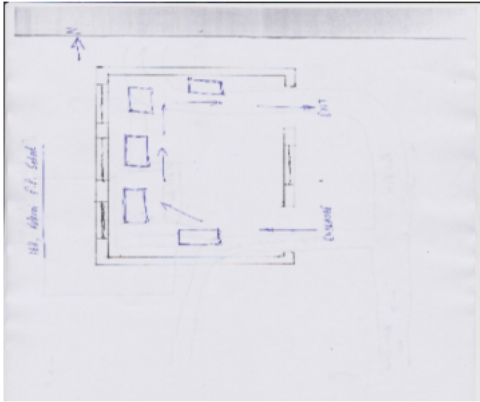

নির্বাচক নিবন্ধন আধিকারিকের স্বাক্ষর

Nazri Naksha

Google Map View

Polling Station Building Front View

Polling Station Front View

Cad View

Key MAP View

1 নাম : ছোটন অধিকারী পিতার নাম : সিদ্ধেশ্বর অধিকারী বাড়ির নং : n0253 বয়স : 31 লিঙ্গ : পুরুষ	AQT1991207 ফটো উপলব্ধ	2 নাম : সিদ্ধেশ্বর অধিকারী পিতার নাম : দীনবন্ধু অধিকারী বাড়ির নং : n0253 বয়স : 55 লিঙ্গ : পুরুষ	WB/40/276/426901 ফটো উপলব্ধ	3 নাম : সুরজিৎ ক্ষেত্রপাল পিতার নাম : পূর্ণ ক্ষেত্রপাল বাড়ির নং : n0090 বয়স : 27 লিঙ্গ : পুরুষ	AQT1991082 ফটো উপলব্ধ
4 নাম : <input type="text"/> পিতার নাম : পূর্ণ ক্ষেত্রপাল বাড়ির নং : n0032 বয়স : 26 লিঙ্গ : পুরুষ	AQT1991090 ফটো উপলব্ধ	5 নাম : লক্ষী ক্ষেত্রপাল স্বামীর নাম : সুনীল ক্ষেত্রপাল বাড়ির নং : n0027 বয়স : 35 লিঙ্গ : মহিলা	AQT1524537 ফটো উপলব্ধ	6 নাম : রুমা সর্দার স্বামীর নাম : সুরেশ সর্দার বাড়ির নং : n0019 বয়স : 31 লিঙ্গ : মহিলা	AQT1524487 ফটো উপলব্ধ
7 নাম : মৌসুমি ক্ষেত্রপাল স্বামীর নাম : পিন্টু ক্ষেত্রপাল বাড়ির নং : n0025 বয়স : 27 লিঙ্গ : মহিলা	AQT1991124 ফটো উপলব্ধ	8 নাম : সুলেখা ক্ষেত্রপাল স্বামীর নাম : তাপস ক্ষেত্রপাল বাড়ির নং : n0239 বয়স : 35 লিঙ্গ : মহিলা	AQT1991181 ফটো উপলব্ধ	9 নাম : কাকলী ক্ষেত্রপাল স্বামীর নাম : কাবুল ক্ষেত্রপাল বাড়ির নং : n0033 বয়স : 40 লিঙ্গ : মহিলা	AQT1835495 ফটো উপলব্ধ
10 নাম : পূর্ণিমা ক্ষেত্রপাল স্বামীর নাম : অসিত ক্ষেত্রপাল বাড়ির নং : n0029 বয়স : 29 লিঙ্গ : মহিলা	AQT1835529 ফটো উপলব্ধ	11 নাম : চাঁপা ক্ষেত্রপাল স্বামীর নাম : কার্তিক ক্ষেত্রপাল বাড়ির নং : n0221 বয়স : 33 লিঙ্গ : মহিলা	AQT1930312 ফটো উপলব্ধ	12 নাম : রনজিত ক্ষেত্রপাল পিতার নাম : কানু ক্ষেত্রপাল বাড়ির নং : n0230 বয়স : 27 লিঙ্গ : পুরুষ	AQT1930403 ফটো উপলব্ধ
13 নাম : সন্দীপ ক্ষেত্রপাল মায়ের নাম : মিনতী ক্ষেত্রপাল বাড়ির নং : n0238 বয়স : 27 লিঙ্গ : পুরুষ	AQT1930486 ফটো উপলব্ধ	14 নাম : তাপস ক্ষেত্রপাল মায়ের নাম : পুষ্প ক্ষেত্রপাল বাড়ির নং : n0239 বয়স : 36 লিঙ্গ : পুরুষ	AQT1930494 ফটো উপলব্ধ	15 নাম : মিনতী ক্ষেত্রপাল স্বামীর নাম : সিদ্ধু ক্ষেত্রপাল বাড়ির নং : n0019 বয়স : 54 লিঙ্গ : মহিলা	WB/40/276/516411 ফটো উপলব্ধ
16 নাম : পুষ্প ক্ষেত্রপাল স্বামীর নাম : রবি ক্ষেত্রপাল বাড়ির নং : n0025 বয়স : 60 লিঙ্গ : মহিলা	WB/40/276/516039 ফটো উপলব্ধ	17 নাম : ভদ্রেশ্বরী ক্ষেত্রপাল পিতার নাম : পাপাল ক্ষেত্রপাল বাড়ির নং : n0051 বয়স : 70 লিঙ্গ : মহিলা	WB/40/276/516065 ফটো উপলব্ধ	18 নাম : জ্যোৎস্না ক্ষেত্রপাল স্বামীর নাম : দিপু ক্ষেত্রপাল বাড়ির নং : n0050 বয়স : 32 লিঙ্গ : মহিলা	AQT1524545 ফটো উপলব্ধ
19 নাম : দীপু ক্ষেত্রপাল পিতার নাম : উত্তম ক্ষেত্রপাল বাড়ির নং : n0050 বয়স : 36 লিঙ্গ : পুরুষ	AQT1322098 ফটো উপলব্ধ	20 নাম : রুমা ক্ষেত্রপাল স্বামীর নাম : উত্তম ক্ষেত্রপাল বাড়ির নং : n0050 বয়স : 50 লিঙ্গ : মহিলা	WB/40/276/516105 ফটো উপলব্ধ	21 নাম : উত্তম ক্ষেত্রপাল পিতার নাম : অতুল ক্ষেত্রপাল বাড়ির নং : n0050 বয়স : 54 লিঙ্গ : পুরুষ	WB/40/276/516452 ফটো উপলব্ধ
22 নাম : শ্রী কাবুল ক্ষেত্রপাল মায়ের নাম : শশানী ক্ষেত্রপাল বাড়ির নং : n0033 বয়স : 43 লিঙ্গ : পুরুষ	GFY2473288 ফটো উপলব্ধ	23 নাম : শশানী ক্ষেত্রপাল স্বামীর নাম : সুকুমার ক্ষেত্রপাল বাড়ির নং : n0033 বয়স : 66 লিঙ্গ : মহিলা	WB/40/276/516258 ফটো উপলব্ধ	24 নাম : সরস্বতী ক্ষেত্রপাল স্বামীর নাম : পূর্ণচন্দ্র ক্ষেত্রপাল বাড়ির নং : n0032 বয়স : 46 লিঙ্গ : মহিলা	GFY1562172 ফটো উপলব্ধ
25 নাম : পূর্ণচন্দ্র ক্ষেত্রপাল পিতার নাম : সুকুমার ক্ষেত্রপাল বাড়ির নং : n0032 বয়স : 49 লিঙ্গ : পুরুষ	WB/40/276/516375 ফটো উপলব্ধ	26 নাম : সঞ্জিত ক্ষেত্রপাল পিতার নাম : রবি ক্ষেত্রপাল বাড়ির নং : n0031 বয়স : 31 লিঙ্গ : পুরুষ	AQT1524560 ফটো উপলব্ধ	27 নাম : আরতি ক্ষেত্রপাল স্বামীর নাম : রবি ক্ষেত্রপাল বাড়ির নং : n0031 বয়স : 52 লিঙ্গ : মহিলা	WB/40/276/516403 ফটো উপলব্ধ
28 নাম : রবি ক্ষেত্রপাল পিতার নাম : হরিপদ ক্ষেত্রপাল বাড়ির নং : n0031 বয়স : 56 লিঙ্গ : পুরুষ	WB/40/276/516466 ফটো উপলব্ধ	29 নাম : মমতা ক্ষেত্রপাল স্বামীর নাম : দিপঙ্কর ক্ষেত্রপাল বাড়ির নং : n0030 বয়স : 29 লিঙ্গ : মহিলা	AQT1730852 ফটো উপলব্ধ	30 নাম : দিপঙ্কর ক্ষেত্রপাল পিতার নাম : শঙ্কর ক্ষেত্রপাল বাড়ির নং : n0030 বয়স : 38 লিঙ্গ : পুরুষ	AQT1322106 ফটো উপলব্ধ