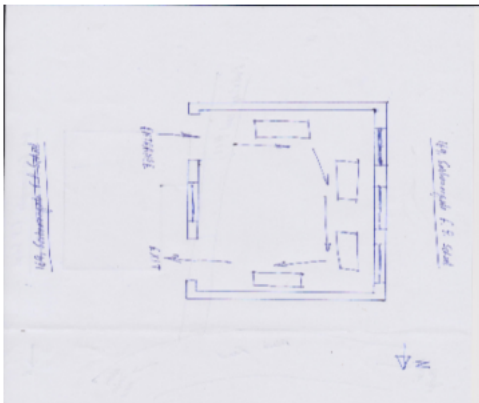

নির্বাচক নিবন্ধন আধিকারিকের স্বাক্ষর

Nazri Naksha

Google Map View

Polling Station Building Front View

Polling Station Front View

Cad View

Key MAP View

1 নাম : মিনতী কবিরাজ স্বামীর নাম: মিরজ্জাম কবিরাজ বাড়ির নং : n0328 বয়স : 50 লিঙ্গ : মহিলা	AQT1930783 ফটো উপলব্ধ	2 নাম : বিশাল কিস্কু পিতার নাম: লক্ষ্মণ কিস্কু বাড়ির নং : কিস্কু ভিলা বয়স : 25 লিঙ্গ : পুরুষ	AQT2124709 ফটো উপলব্ধ	3 নাম : তাপসী কীর্তনীয়া স্বামীর নাম: অমল কীর্তনীয়া বাড়ির নং : n0248 বয়স : 40 লিঙ্গ : মহিলা	AQT2277150 ফটো উপলব্ধ
4 নাম : মিনতী কীর্তনীয়া স্বামীর নাম: মনোরঞ্জন কীর্তনীয়া বাড়ির নং : n0256 বয়স : 33 লিঙ্গ : মহিলা	AQT1635945 ফটো উপলব্ধ	5 নাম : সুকুমার মুখা পিতার নাম: শম্ভুনাথ মুখা বাড়ির নং : N0256 বয়স : 26 লিঙ্গ : পুরুষ	AQT1991330 ফটো উপলব্ধ	6 নাম : পঙ্কজ ঘোষ পিতার নাম: গোবিন্দ ঘোষ বাড়ির নং : n0317 বয়স : 27 লিঙ্গ : পুরুষ	AQT1930676 ফটো উপলব্ধ
7 নাম : টুম্পা প্রামানিক স্বামীর নাম: বিপুল প্রামানিক বাড়ির নং : n0180 বয়স : 30 লিঙ্গ : মহিলা	AQT1879535 ফটো উপলব্ধ	8 নাম : দেবশীষ ঘোষ পিতার নাম: শীতল ঘোষ বাড়ির নং : n0179 বয়স : 36 লিঙ্গ : পুরুষ	AQT1240217 ফটো উপলব্ধ	9 নাম : বিকাশ ঘোষ পিতার নাম: তারাপদ ঘোষ বাড়ির নং : n0088 বয়স : 66 লিঙ্গ : পুরুষ	AQT2326403 ফটো উপলব্ধ
10 নাম : দীপিকা ঘোষ স্বামীর নাম: পার্থ ঘোষ বাড়ির নং : 090 বয়স : 33 লিঙ্গ : মহিলা	AQT2041911 ফটো উপলব্ধ	11 নাম : রাকেশ ঘোষ পিতার নাম: বানেশ্বর ঘোষ বাড়ির নং : এন0053 বয়স : 23 লিঙ্গ : পুরুষ	AQT2326569 ফটো উপলব্ধ	12 নাম : জিৎ ঘোষ পিতার নাম: দিলীপ ঘোষ বাড়ির নং : এন0080 বয়স : 23 লিঙ্গ : পুরুষ	AQT2326536 ফটো উপলব্ধ
13 নাম : রেবন্ত ঘোষ পিতার নাম: বিকাশ ঘোষ বাড়ির নং : না বয়স : 24 লিঙ্গ : পুরুষ	AQT2326544 ফটো উপলব্ধ	14 নাম : বিয়াস ঘোষ পিতার নাম: বিকাশ ঘোষ বাড়ির নং : এন0088 বয়স : 23 লিঙ্গ : মহিলা	AQT2326601 ফটো উপলব্ধ	15 নাম : অঞ্জনা ঘোষ পিতার নাম: গোবিন্দ ঘোষ বাড়ির নং : 046 বয়স : 25 লিঙ্গ : মহিলা	AQT2042414 ফটো উপলব্ধ
16 নাম : তোমাল ঘোস পিতার নাম: রাম ঘোস বাড়ির নং : N0061 বয়স : 27 লিঙ্গ : পুরুষ	AQT1991363 ফটো উপলব্ধ	17 নাম : বিমান ঘোষ পিতার নাম: শিশির ঘোষ বাড়ির নং : n0073 বয়স : 33 লিঙ্গ : পুরুষ	AQT1240019 ফটো উপলব্ধ	18 নাম : সীমা ঘোষ স্বামীর নাম: কাশীনাথ ঘোষ বাড়ির নং : n0052 বয়স : 42 লিঙ্গ : মহিলা	AQT1835727 ফটো উপলব্ধ
19 নাম : অঞ্জু ঘোষ স্বামীর নাম: প্রসেনজিত ঘোষ বাড়ির নং : এন0062 বয়স : 23 লিঙ্গ : মহিলা	AQT2326866 ফটো উপলব্ধ	20 নাম : শুভজিৎ ঘোষ পিতার নাম: তাপস ঘোষ বাড়ির নং : এন0073 বয়স : 23 লিঙ্গ : পুরুষ	AQT2326817 ফটো উপলব্ধ	21 নাম : সুসিতা ঘোষ পিতার নাম: সুদেব ঘোষ বাড়ির নং : এন0178 বয়স : 25 লিঙ্গ : মহিলা	AQT2326825 ফটো উপলব্ধ
22 নাম : সুভাষ ঘোষ পিতার নাম: সুদেব ঘোষ বাড়ির নং : এন0178 বয়স : 25 লিঙ্গ : পুরুষ	AQT2326833 ফটো উপলব্ধ	23 নাম : তুহিন ঘোষ পিতার নাম: অলোক ঘোষ বাড়ির নং : n0029 বয়স : 24 লিঙ্গ : পুরুষ	AQT2277200 ফটো উপলব্ধ	24 নাম : রাহুল ঘোষ পিতার নাম: বান্টু ঘোষ বাড়ির নং : এন0063 বয়স : 23 লিঙ্গ : পুরুষ	AQT2326684 ফটো উপলব্ধ
25 নাম : অনিমেষ্ ঘোষ পিতার নাম: সমীর ঘোষ বাড়ির নং : এন0090 বয়স : 23 লিঙ্গ : পুরুষ	AQT2326619 ফটো উপলব্ধ	26 নাম : রিমি ঘোষ পিতার নাম: নারায়ন ঘোষ বাড়ির নং : n0045 বয়স : 26 লিঙ্গ : মহিলা	AQT1991397 ফটো উপলব্ধ	27 নাম : রাজেস ঘোষ পিতার নাম: অরুণ ঘোষ বাড়ির নং : n0078 বয়স : 26 লিঙ্গ : পুরুষ	AQT1991405 ফটো উপলব্ধ
28 নাম : আকাশ ঘোষ পিতার নাম: দিলিপ ঘোষ বাড়ির নং : n0080 বয়স : 26 লিঙ্গ : পুরুষ	AQT1991421 ফটো উপলব্ধ	29 নাম : বুবন ঘোষ স্বামীর নাম: কৌশিক ঘোষ বাড়ির নং : n0357 বয়স : 30 লিঙ্গ : মহিলা	AQT1991629 ফটো উপলব্ধ	30 নাম : কম্পনা ঘোষ অন্যান্য: মহামায়া ঘোষ বাড়ির নং : N0057 বয়স : 54 লিঙ্গ : মহিলা	AQT1991751 ফটো উপলব্ধ